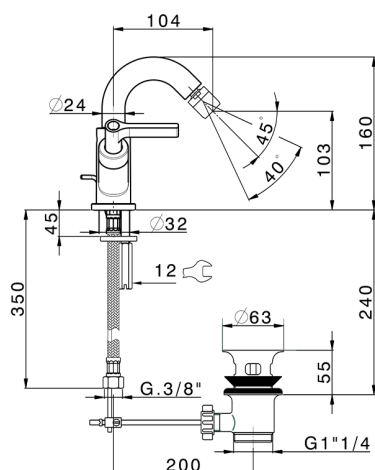

## Bidé GRACE\_GL000550

MODELO **GL000550**

Bidé, con desagüe automático 1"1/4, latiguillos acero G.3/8"