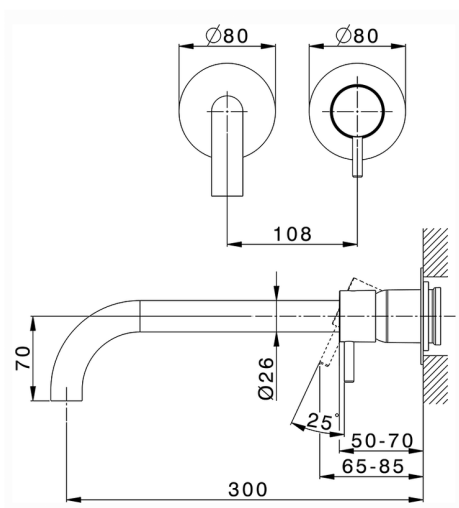

Parte externa monomando lavabo de pared NUOVA LESS_LN00551F

MODELO **LN00551F**

Parte externa monomando lavabo de pared, sin parte empotrada, caño L.300 mm, para art. Easy-Box ZA002450-ZA025510

ACABADOS DISPONIBLES

-  **21** 21 Cromo
-  **2F** 2F Niquel Cepillado
-  **40** 40 Negro Mate
-  **4Q** 4Q Blanco Mate

CARACTERÍSTICAS

Instalación **Empotrado**
 Empotrado 1 **ZA002450**

Parte esterna monomando lavabo de pared NUOVA LESS_LN00551F

LN00551F

<https://es.cisal.it/parte-externa-monomando-lavabo-de-pared-nuova-less-ln00551f>

2026-06-14