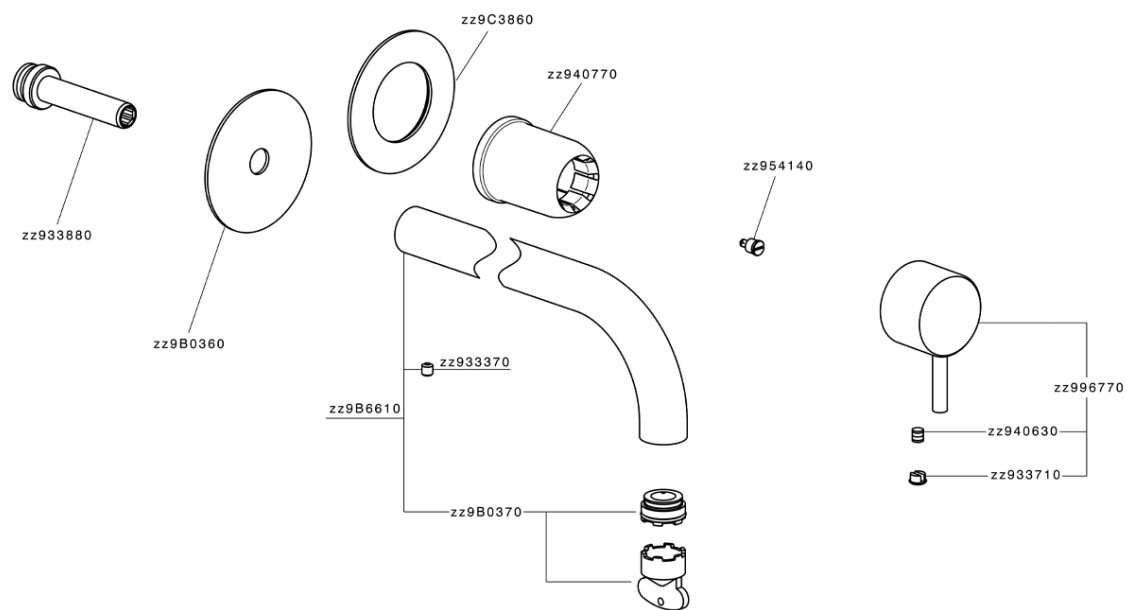

Parte externa monomando lavabo de pared NUOVA LESS_LN00551F

MODELO **LN00551F**

Parte externa monomando lavabo de pared, sin parte empotrada, caño L.300 mm, para art. Easy-Box ZA002450-ZA025510

ACABADOS DISPONIBLES

-  **21** 21 Cromo
-  **2F** 2F Niquel Cepillado
-  **40** 40 Negro Mate
-  **4Q** 4Q Blanco Mate

CARACTERÍSTICAS

Instalación **Empotrado**
 Empotrado 1 **ZA002450**

Parte esterna monomando lavabo de pared NUOVA LESS_LN00551F

LN00551F

<https://es.cisal.it/parte-externa-monomando-lavabo-de-pared-nuova-less-ln00551f>

2026-06-14