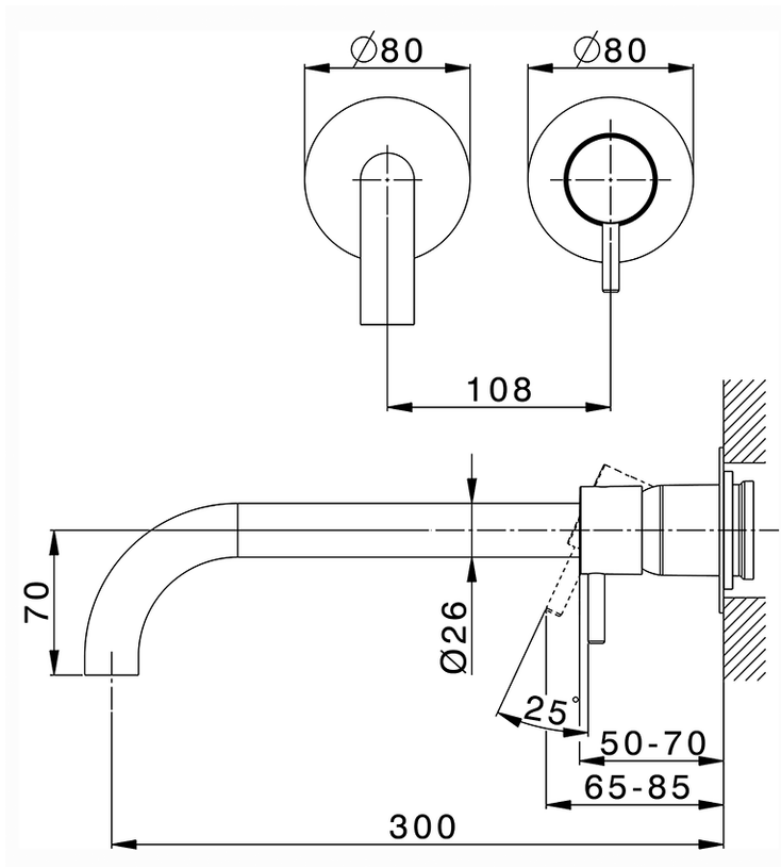

Parte esterna monomando lavabo de pared NUOVA LESS_LN00551F

LN00551F

<https://es.cisal.it/parte-externa-monomando-lavabo-de-pared-nuova-less-ln00551f>

2026-06-14