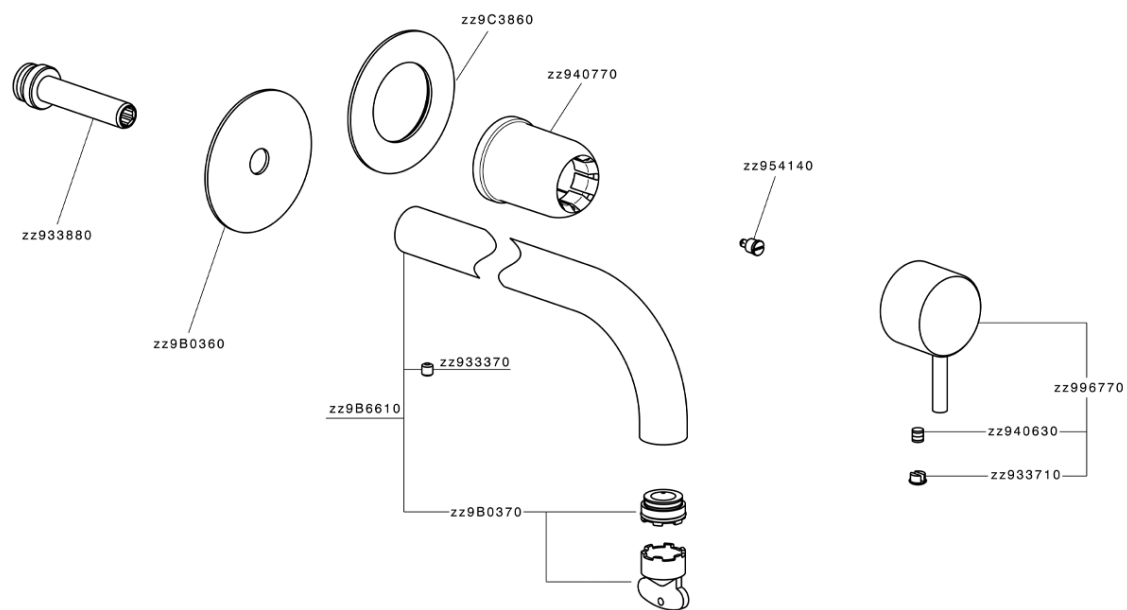

Parte esterna monomando lavabo de pared NUOVA LESS_LN00551F

LN00551F

<https://es.cisal.it/parte-externa-monomando-lavabo-de-pared-nuova-less-ln00551f>

2026-06-14