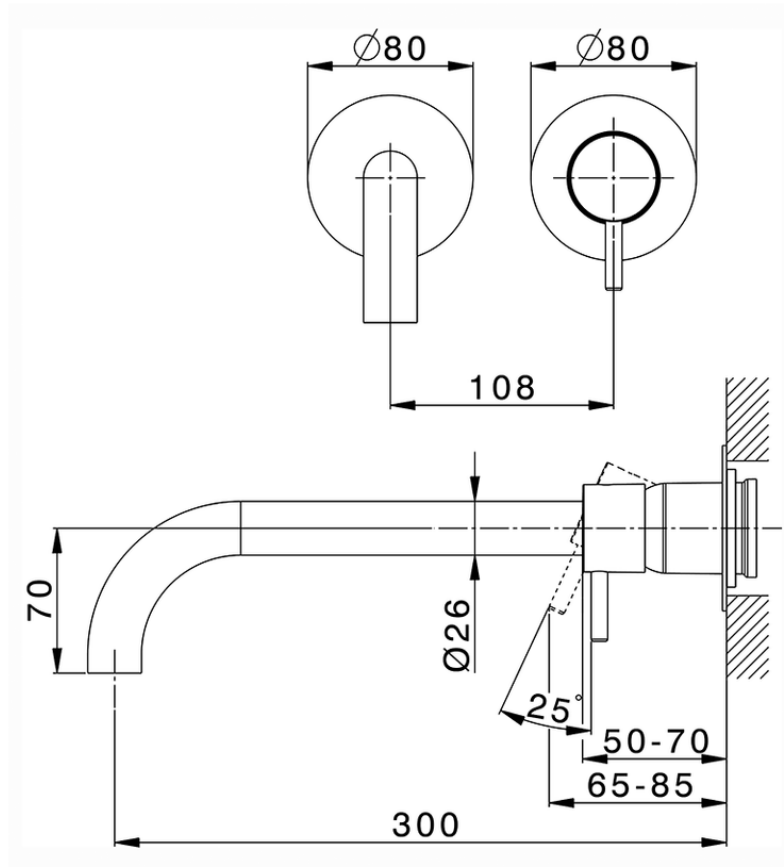

Parte esterna monomando lavabo de pared NUOVA LESS_LN00551F

LN00551F

<https://es.cisal.it/parte-externa-monomando-lavabo-de-pared-nuova-less-ln00551f>

2026-06-14