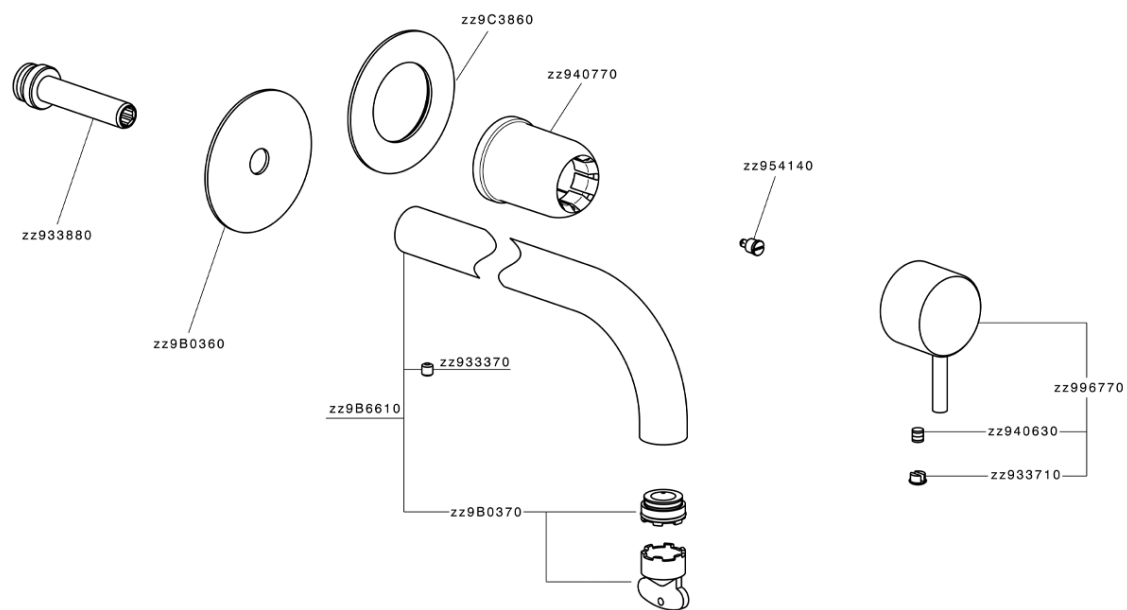

Parte esterna monomando lavabo de pared NUOVA LESS_LN00551F

LN00551F

<https://es.cisal.it/parte-externa-monomando-lavabo-de-pared-nuova-less-ln00551f>

2026-06-13