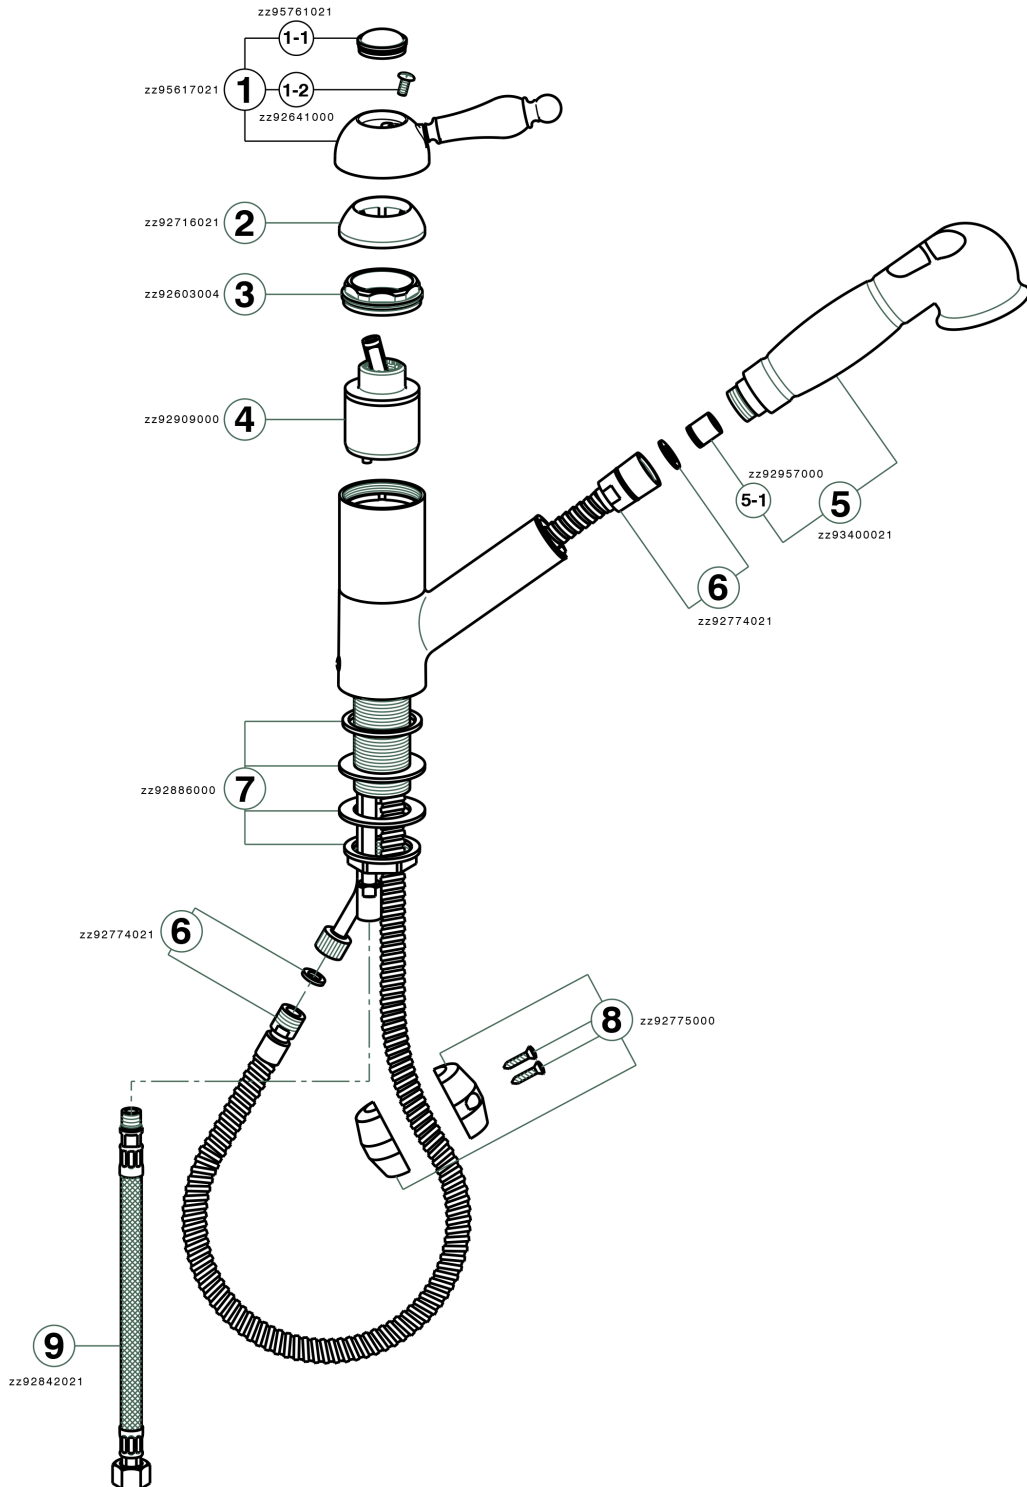

## Fregadero monomando ducha extraíble KITCHEN\_EM002570

EM002570

<https://es.cisal.it/fregadero-monomando-ducha-extraible-kitchen-em002570>

2025-01-15