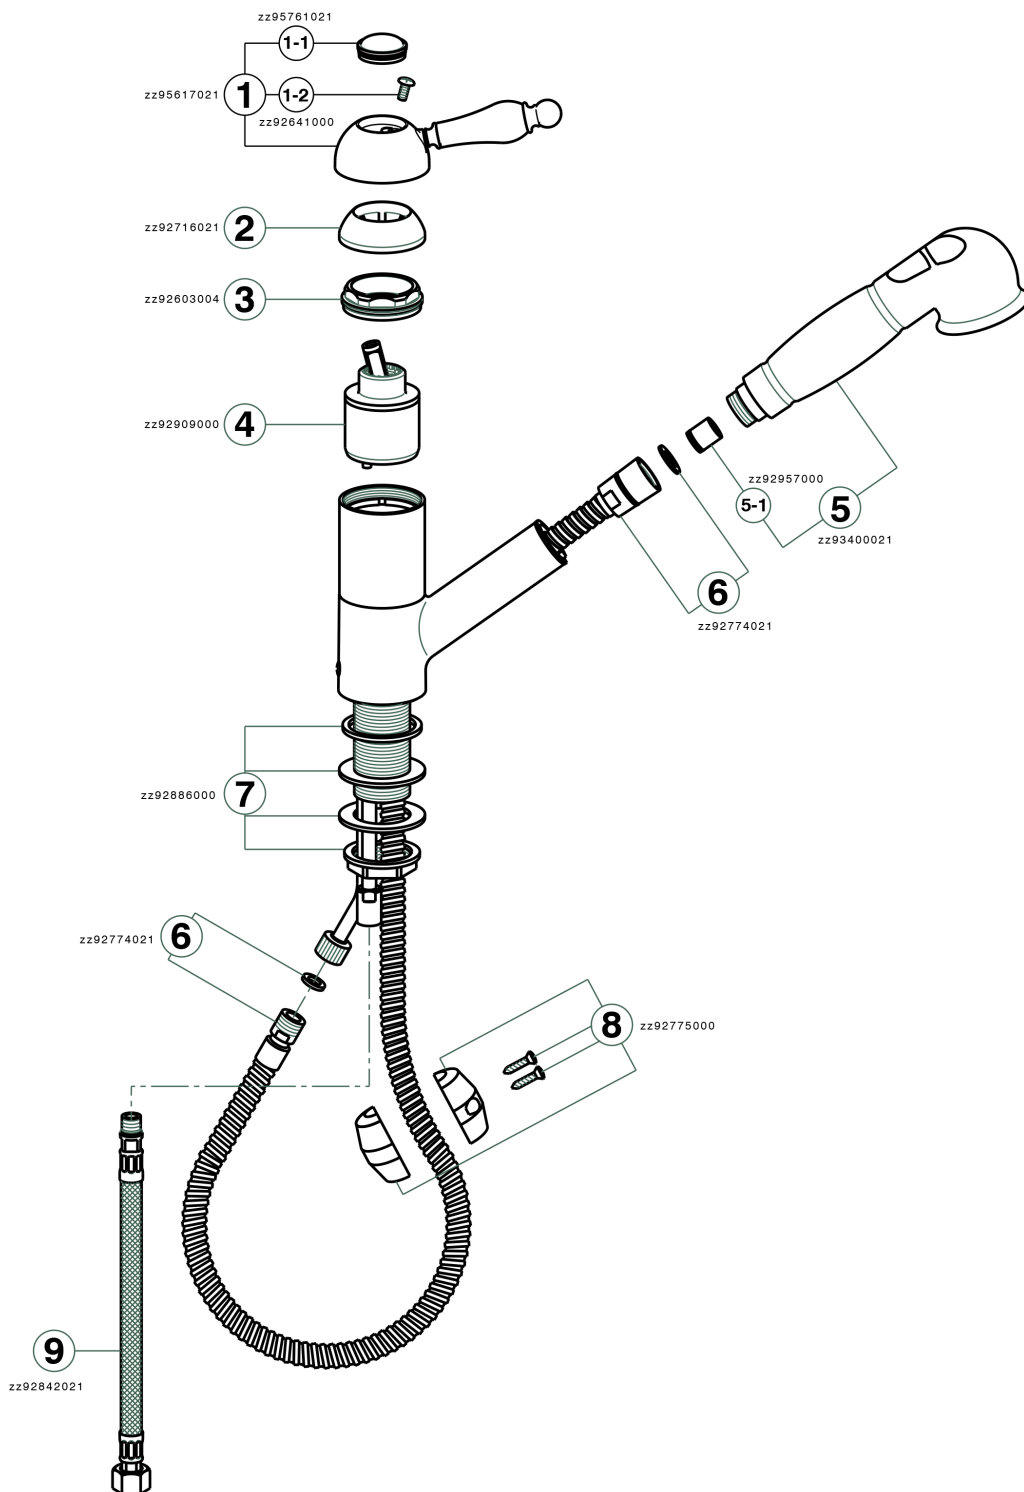

## Fregadero monomando ducha extraíble KITCHEN\_EM002570

MODELO **EM002570**

Fregadero monomando ducha extraíble, caño giratorio, duchita 2 funciones, flexible de Latón 150 cm

ACABADOS DISPONIBLES

**21** 21 Cromo

CARACTERÍSTICAS

Recambio Cartucho **ZZ92909000**

**Cartucho Monomando 43 mm**

## Fregadero monomando ducha extraíble KITCHEN\_EM002570

EM002570

<https://es.cisal.it/fregadero-monomando-ducha-extraible-kitchen-em002570>

2025-01-15