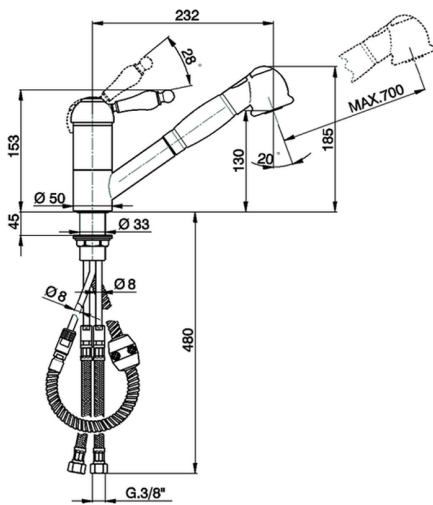

## Fregadero monomando ducha extraíble KITCHEN\_EM002570

MODELO **EM002570**

Fregadero monomando ducha extraíble, caño giratorio, duchita 2 funciones, flexible de Latón 150 cm

ACABADOS DISPONIBLES

**21** 21 Cromo

CARACTERÍSTICAS

Recambio Cartucho **ZZ92909000**

**Cartucho Monomando 43 mm**