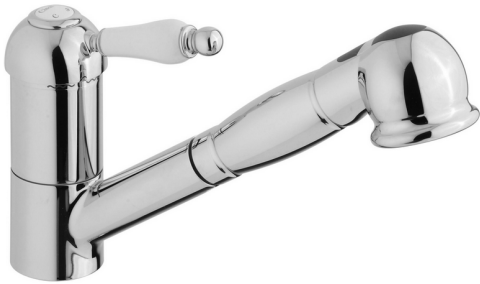

## Fregadero monomando ducha extraíble KITCHEN\_EM002570

MODELO **EM002570**

Fregadero monomando ducha extraíble, caño giratorio, duchita 2 funciones, flexible de Latón 150 cm

ACABADOS DISPONIBLES

**21** 21 Cromo

CARACTERÍSTICAS

Recambio Cartucho **ZZ92909000**

**Cartucho Monomando 43 mm**