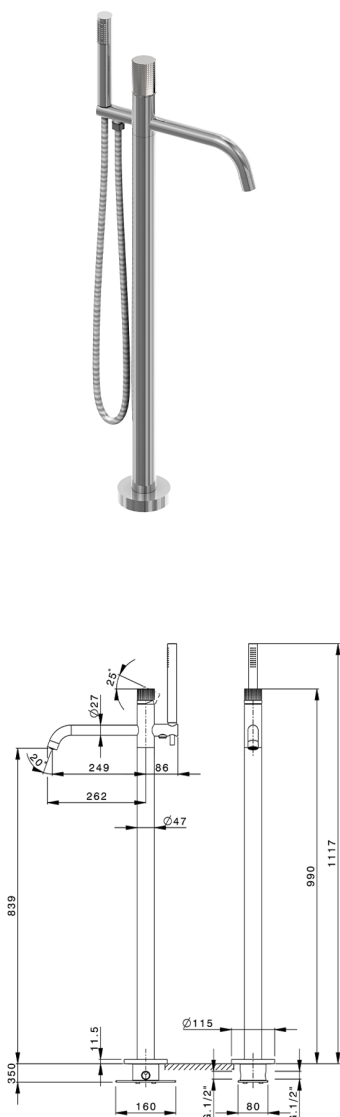

Bañera monomando de suelo NUANCE X32_X1004204

MODELO **X1004204**

Bañera monomando de suelo, soporte duchita sobre columna, duchita una función minimalista Ø 22 mm de INOX, comprensivo de parte empotrada, flexible inox 150 cm - INOX AISI 304

ACABADOS DISPONIBLES

-  **5H** 5H Dark Brass Brushed
-  **5L** 5L Brushed Black Titanium
-  **5N** 5N Oro Rosa Cepillado
-  **D1** D1 Inox Cepillado

CARACTERÍSTICAS

Recambio Cartucho **ZZ9B871000**

Cartucho Monomando Progresivo 40mm