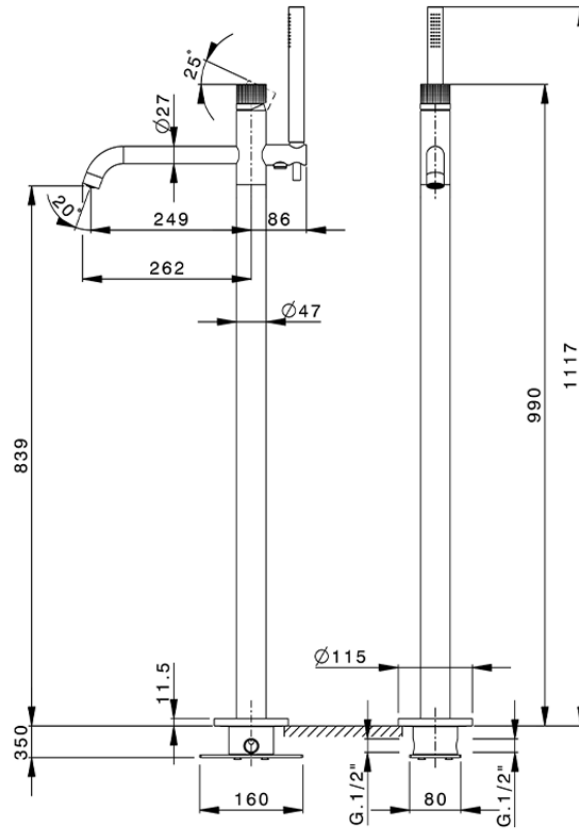

Bañera monomando de suelo NUANCE X32_X1004204

X1004204

<https://es.cisal.it/banera-monomando-de-suelo-nuance-x32x1004204>

2024-09-19