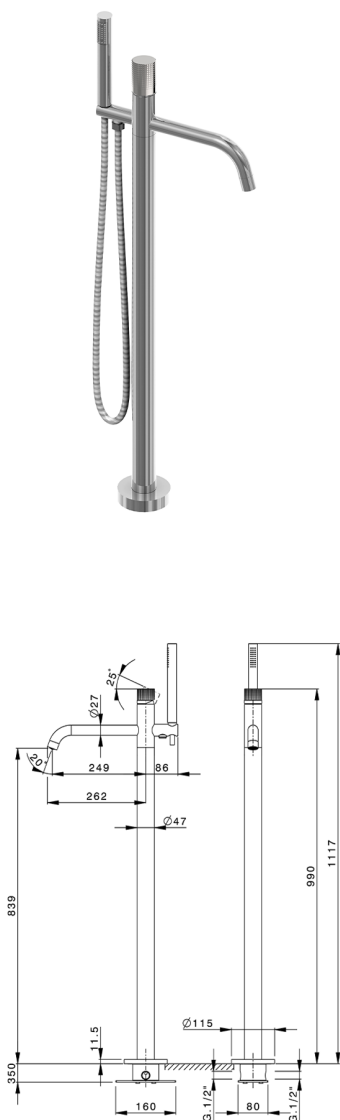

Bañera monomando de suelo NUANCE X32_X1004204

MODELO **X1004204**

Bañera monomando de suelo, soporte duchita sobre columna, duchita una función minimalista Ø 22 mm de INOX, comprensivo de parte empotrada, flexible inox 150 cm - INOX AISI 304

ACABADOS DISPONIBLES

-  **5H** 5H Dark Brass Brushed
-  **5L** 5L Brushed Black Titanium
-  **5N** 5N Oro Rosa Cepillado
-  **D1** D1 Inox Cepillado

CARACTERÍSTICAS

Recambio Cartucho **ZZ9B871000**

Cartucho Monomando Progresivo 40mm