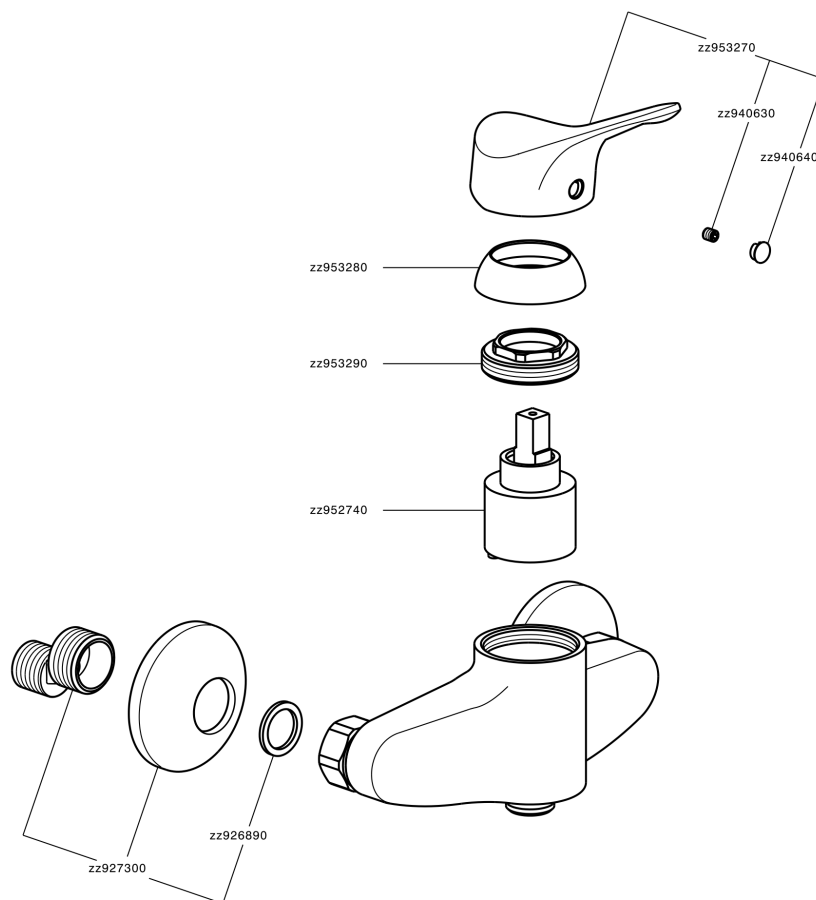

## Ducha monomando MITO3\_M3000440

M3000440

<https://es.cisal.it/ducha-monomando-mito3-m3000440>

2026-06-15