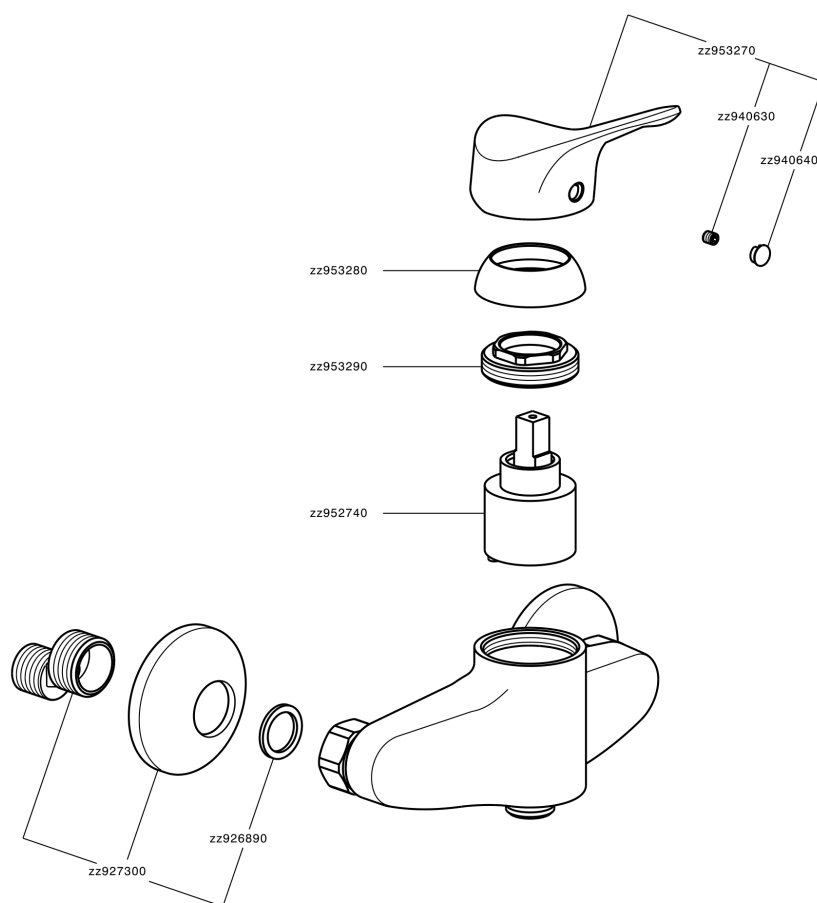

## Ducha monomando MITO3\_M3000440

M3000440

<https://es.cisal.it/ducha-monomando-mito3-m3000440>

2026-04-30