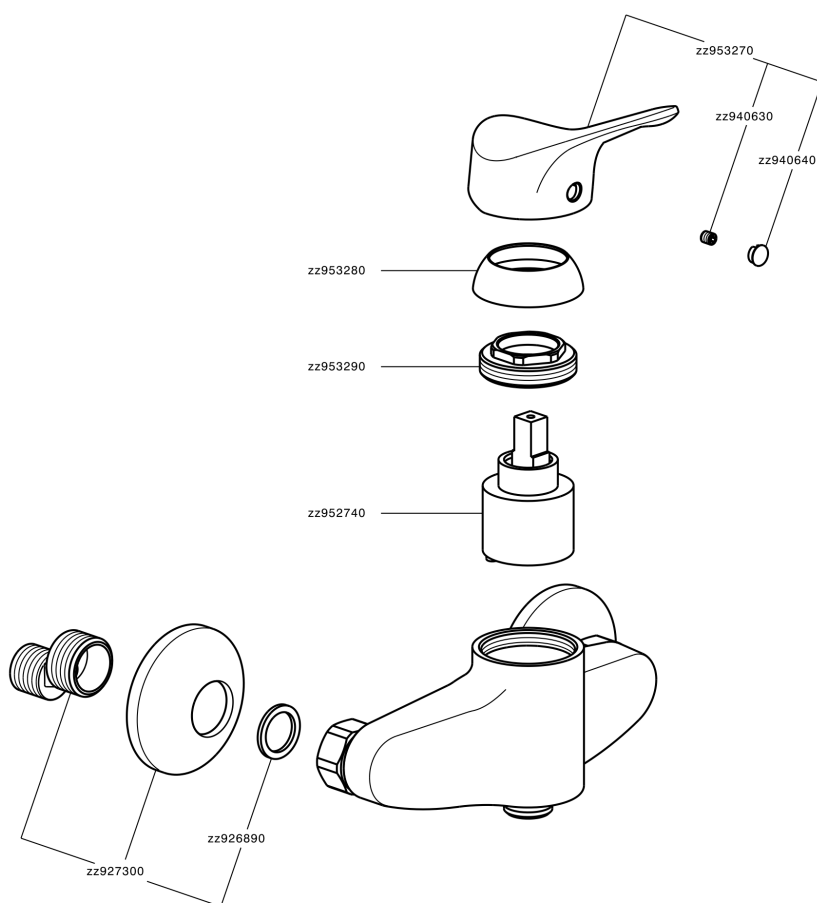

Ducha monomando MITO3_M3000440

MODELO **M3000440**

Ducha monomando, sin conjunto ducha, conexión para flexible 1/2" M

ACABADOS DISPONIBLES

21 21 Cromo

CARACTERÍSTICAS

Recambio Cartucho **ZZ95274000**

Cartucho Monomando 40 mm

Ducha monomando MITO3_M3000440

M3000440

<https://es.cisal.it/ducha-monomando-mito3-m3000440>

2026-06-14