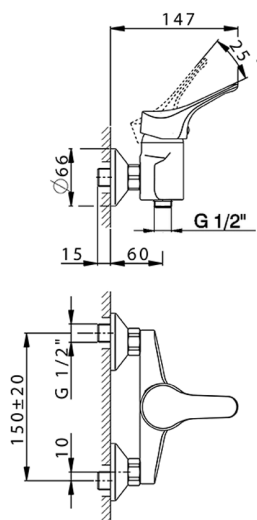

Ducha monomando MITO3_M3000440

MODELO **M3000440**

Ducha monomando, sin conjunto ducha, conexión para flexible 1/2" M

ACABADOS DISPONIBLES

21 21 Cromo

CARACTERÍSTICAS

Recambio Cartucho **ZZ95274000**

Cartucho Monomando 40 mm

Ducha monomando MITO3_M3000440

M3000440

<https://es.cisal.it/ducha-monomando-mito3-m3000440>

2026-04-30