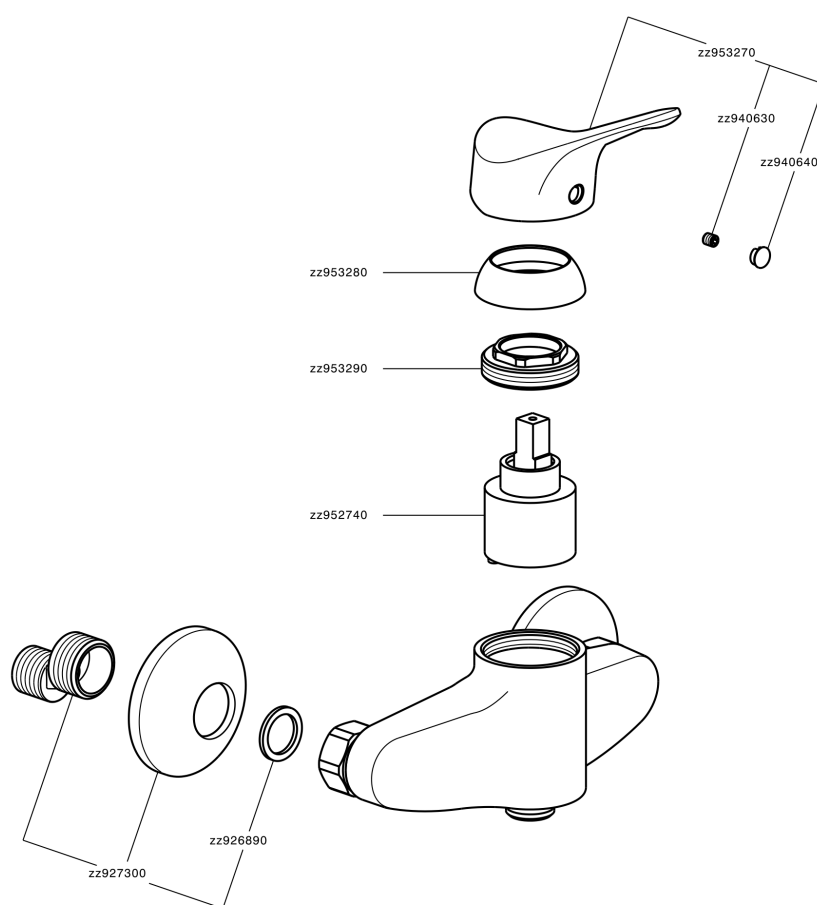

Ducha monomando MITO3_M3000440

MODELO **M3000440**

Ducha monomando, sin conjunto ducha, conexión para flexible 1/2" M

ACABADOS DISPONIBLES

21 21 Cromo

CARACTERÍSTICAS

Recambio Cartucho **ZZ95274000**

Cartucho Monomando 40 mm

Ducha monomando MITO3_M3000440

M3000440

<https://es.cisal.it/ducha-monomando-mito3-m3000440>

2026-04-30