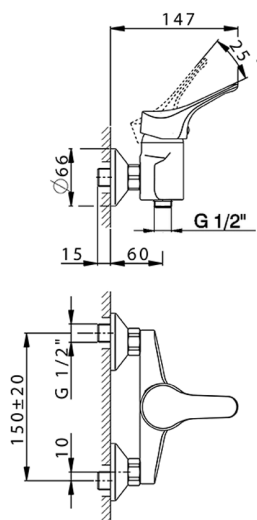

Ducha monomando MITO3_M3000440

MODELO **M3000440**

Ducha monomando, sin conjunto ducha, conexión para flexible 1/2" M

ACABADOS DISPONIBLES

21 21 Cromo

CARACTERÍSTICAS

Recambio Cartucho **ZZ95274000**

Cartucho Monomando 40 mm

Ducha monomando MITO3_M3000440

M3000440

<https://es.cisal.it/ducha-monomando-mito3-m3000440>

2026-06-14