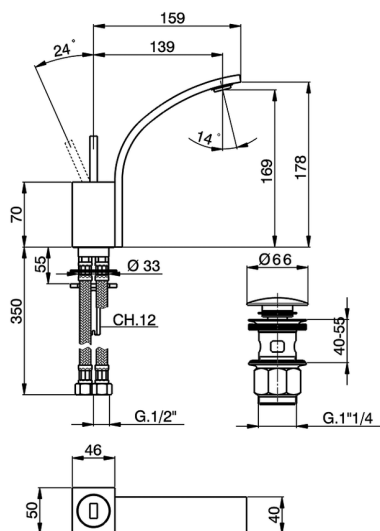

Lavabo monomando WAVE_WA000512

MODELO **WA000512**

Lavabo monomando, con desagüe Click Clack
1"1/4, latiguillos acero G.3/8"

ACABADOS DISPONIBLES

-  **21** 21 Cromo
-  **2F** 2F Niquel Cepillado
-  **2Q** 2Q Black Titanium

CARACTERÍSTICAS

Recambio Cartucho **ZZ93197000**

Cartucho monocomando Joystick 38 mm

Lavabo monomando WAVE_WA000512

WA000512

<https://es.cisal.it/lavabo-monomando-wave-wa000512>

2025-01-15