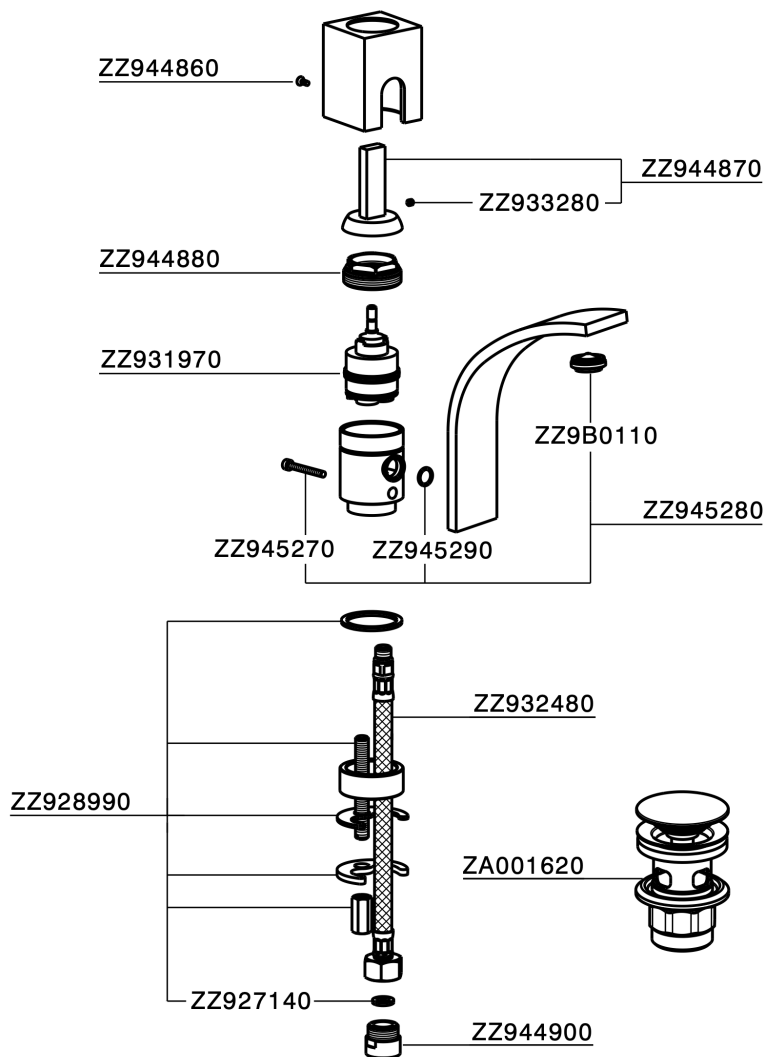

Lavabo monomando WAVE_WA000512

MODELO **WA000512**

Lavabo monomando, con desagüe Click Clack
1"1/4, latiguillos acero G.3/8"

ACABADOS DISPONIBLES

-  **21** 21 Cromo
-  **2F** 2F Niquel Cepillado
-  **2Q** 2Q Black Titanium

CARACTERÍSTICAS

Recambio Cartucho **ZZ93197000**

Cartucho monocomando Joystick 38 mm

Lavabo monomando WAVE_WA000512

WA000512

<https://es.cisal.it/lavabo-monomando-wave-wa000512>

2025-01-15