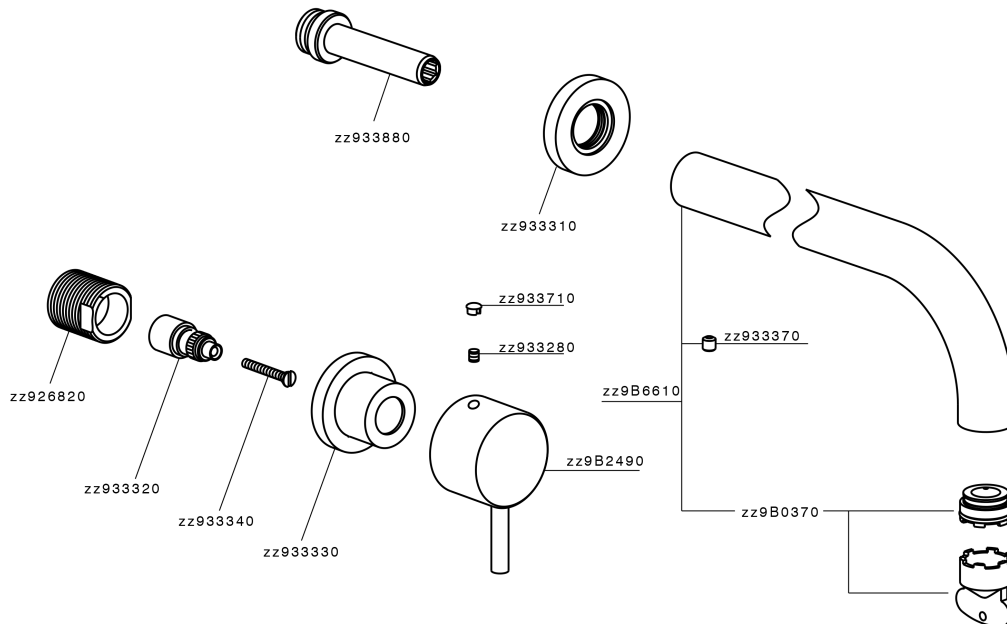

Parte externa lavabo de pared NUOVA LESS_LN013515

MODELO **LN013515**

Parte externa lavabo de pared, sin parte empotrada, para art. ZA033511

ACABADOS DISPONIBLES

-  **21** 21 Cromo
-  **2F** 2F Niquel Cepillado
-  **40** 40 Negro Mate
-  **4Q** 4Q Blanco Mate

CARACTERÍSTICAS

Instalación **Empotrado**
 Empotrado 1 **ZA033511**

Parte esterna lavabo de pared NUOVA LESS_LN013515

LN013515

<https://es.cisal.it/parte-externa-lavabo-de-pared-nuova-less-ln013515>

Parte empotrada lavabo de pared EMPOTRADO_ZA033511

MODELO **ZA033511**

Parte empotrada lavabo de pared, con montura de derecha y montura de izquierda

ACABADOS DISPONIBLES

 **04** 04 Sin acabado

CARACTERÍSTICAS

Empotrado **1**

2026-04-29