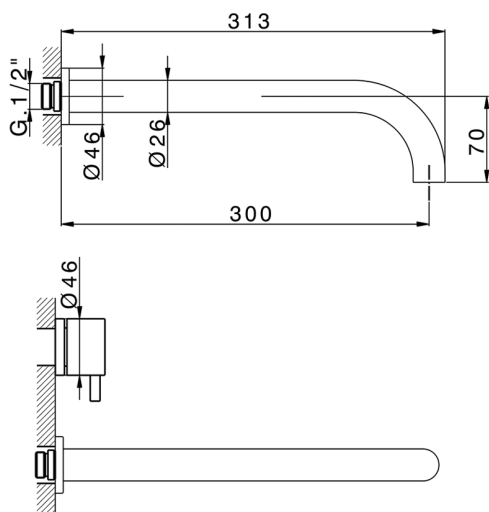

Parte externa lavabo de pared NUOVA LESS_LN013515

MODELO **LN013515**

Parte externa lavabo de pared, sin parte empotrada, para art. ZA033511

ACABADOS DISPONIBLES

-  **21** 21 Cromo
-  **2F** 2F Niquel Cepillado
-  **40** 40 Negro Mate
-  **4Q** 4Q Blanco Mate

CARACTERÍSTICAS

Instalación **Empotrado**
 Empotrado 1 **ZA033511**

Parte esterna lavabo de pared NUOVA LESS_LN013515

LN013515

<https://es.cisal.it/parte-externa-lavabo-de-pared-nuova-less-ln013515>

Parte empotrada lavabo de pared EMPOTRADO_ZA033511

MODELO **ZA033511**

Parte empotrada lavabo de pared, con montura de derecha y montura de izquierda

ACABADOS DISPONIBLES

CARACTERÍSTICAS

Empotrado **1**

2026-06-14