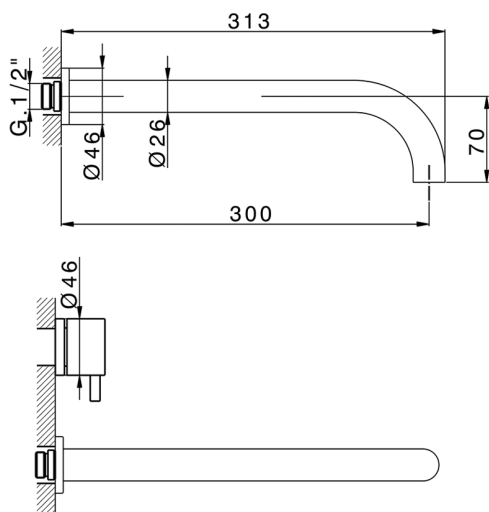

Parte externa lavabo de pared NUOVA LESS_LN013515

MODELO **LN013515**

Parte externa lavabo de pared, sin parte empotrada, para art. ZA033511

ACABADOS DISPONIBLES

-  **21** 21 Cromo
-  **2F** 2F Niquel Cepillado
-  **40** 40 Negro Mate
-  **4Q** 4Q Blanco Mate

CARACTERÍSTICAS

Instalación **Empotrado**
 Empotrado 1 **ZA033511**

Parte esterna lavabo de pared NUOVA LESS_LN013515

LN013515

<https://es.cisal.it/parte-externa-lavabo-de-pared-nuova-less-ln013515>

Parte empotrada lavabo de pared EMPOTRADO_ZA033511

MODELO **ZA033511**

Parte empotrada lavabo de pared, con montura de derecha y montura de izquierda

ACABADOS DISPONIBLES

 **04** 04 Sin acabado

CARACTERÍSTICAS

Empotrado **1**

2026-04-29