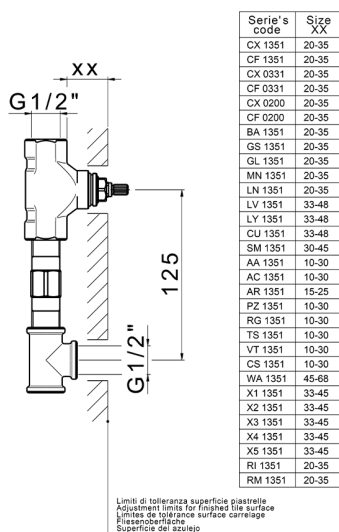

CARACTERÍSTICAS

Instalación **Empotrado**
 Empotrado 1 **ZA033511**

Parte esterna lavabo de pared NUOVA LESS_LN013515

LN013515

<https://es.cisal.it/parte-externa-lavabo-de-pared-nuova-less-ln013515>

Parte empotrada lavabo de pared EMPOTRADO_ZA033511

MODELO **ZA033511**

Parte empotrada lavabo de pared, con montura de derecha y montura de izquierda

ACABADOS DISPONIBLES

CARACTERÍSTICAS

Empotrado **1**

2026-06-14