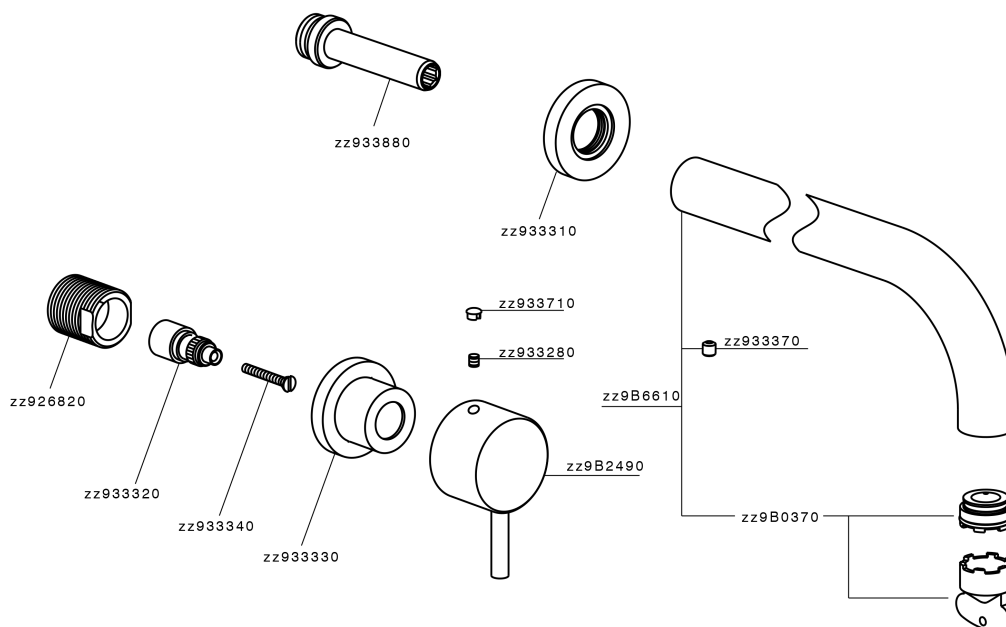

Parte externa lavabo de pared NUOVA LESS_LN013515

MODELO **LN013515**

Parte externa lavabo de pared, sin parte empotrada, para art. ZA033511

ACABADOS DISPONIBLES

-  **21** 21 Cromo
-  **2F** 2F Niquel Cepillado
-  **40** 40 Negro Mate
-  **4Q** 4Q Blanco Mate

CARACTERÍSTICAS

Instalación **Empotrado**
 Empotrado 1 **ZA033511**

Parte esterna lavabo de pared NUOVA LESS_LN013515

LN013515

<https://es.cisal.it/parte-externa-lavabo-de-pared-nuova-less-ln013515>

Parte empotrada lavabo de pared EMPOTRADO_ZA033511

MODELO **ZA033511**

Parte empotrada lavabo de pared, con montura de derecha y montura de izquierda

ACABADOS DISPONIBLES

CARACTERÍSTICAS

Empotrado **1**

2026-06-14