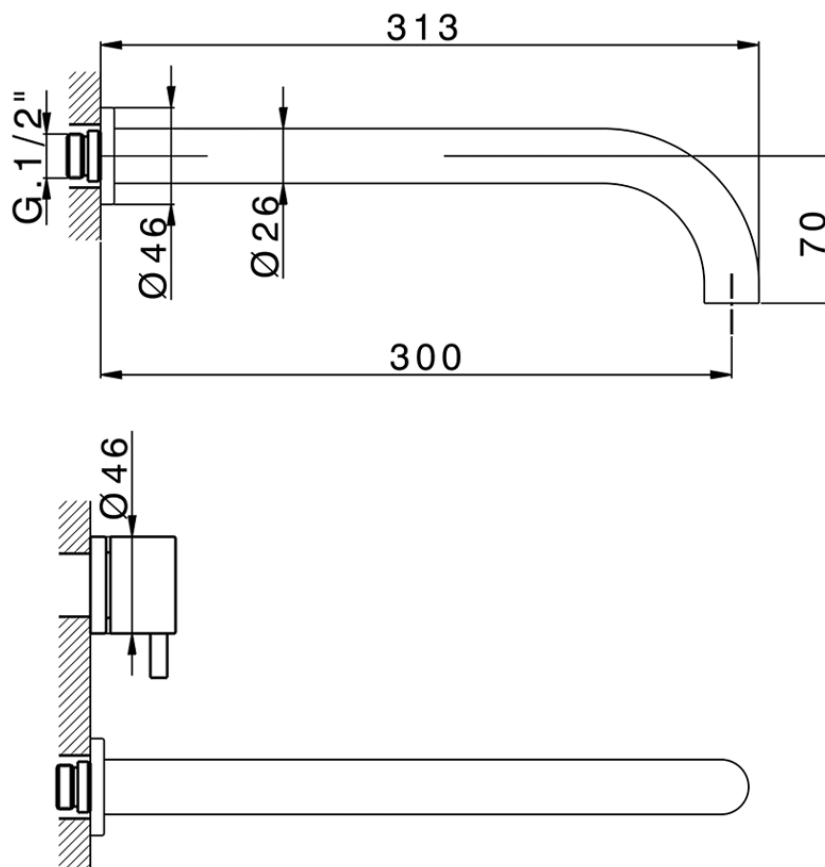

Parte esterna lavabo de pared NUOVA LESS_LN013515

LN013515

<https://es.cisal.it/parte-externa-lavabo-de-pared-nuova-less-ln013515>

Serie's code	Size XX
CX 1351	20-35
CF 1351	20-35
CX 0331	20-35
CF 0331	20-35
CX 0200	20-35
CF 0200	20-35
BA 1351	20-35
GS 1351	20-35
GL 1351	20-35
MN 1351	20-35
LN 1351	20-35
LV 1351	33-48
LY 1351	33-48
CU 1351	33-48
SM 1351	30-45
AA 1351	10-30
AC 1351	10-30
AR 1351	15-25
PZ 1351	10-30
RG 1351	10-30
TS 1351	10-30
VT 1351	10-30
CS 1351	10-30
WA 1351	45-68
X1 1351	33-45
X2 1351	33-45
X3 1351	33-45
X4 1351	33-45
X5 1351	33-45
RI 1351	20-35
RM 1351	20-35

Limiti di tolleranza superficie piastrelle
 Adjustment limits for finished tile surface
 Limites de tolérance surface carrelage
 Fliesenoberfläche
 Superficie del azulejo

ZA033511

<https://es.cisal.it/parte-empotrada-lavabo-de-pared-empotrado-za033511>