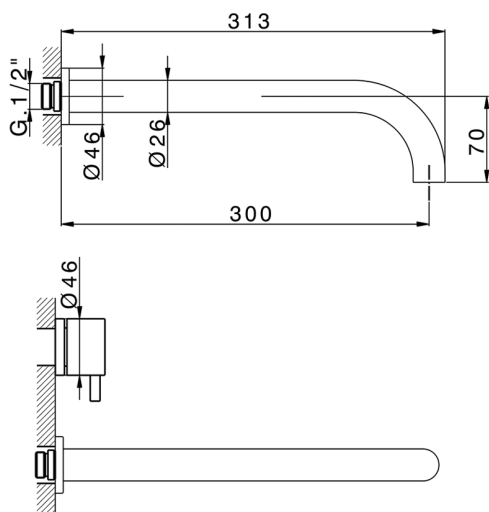

Parte externa lavabo de pared NUOVA LESS_LN013515

MODELO **LN013515**

Parte externa lavabo de pared, sin parte empotrada, para art. ZA033511

ACABADOS DISPONIBLES

-  **21** 21 Cromo
-  **2F** 2F Niquel Cepillado
-  **40** 40 Negro Mate
-  **4Q** 4Q Blanco Mate

CARACTERÍSTICAS

Instalación **Empotrado**
 Empotrado 1 **ZA033511**

Parte esterna lavabo de pared NUOVA LESS_LN013515

LN013515

<https://es.cisal.it/parte-externa-lavabo-de-pared-nuova-less-ln013515>

Parte empotrada lavabo de pared EMPOTRADO_ZA033511

MODELO **ZA033511**

Parte empotrada lavabo de pared, con montura de derecha y montura de izquierda

ACABADOS DISPONIBLES

CARACTERÍSTICAS

Empotrado **1**

2026-04-30