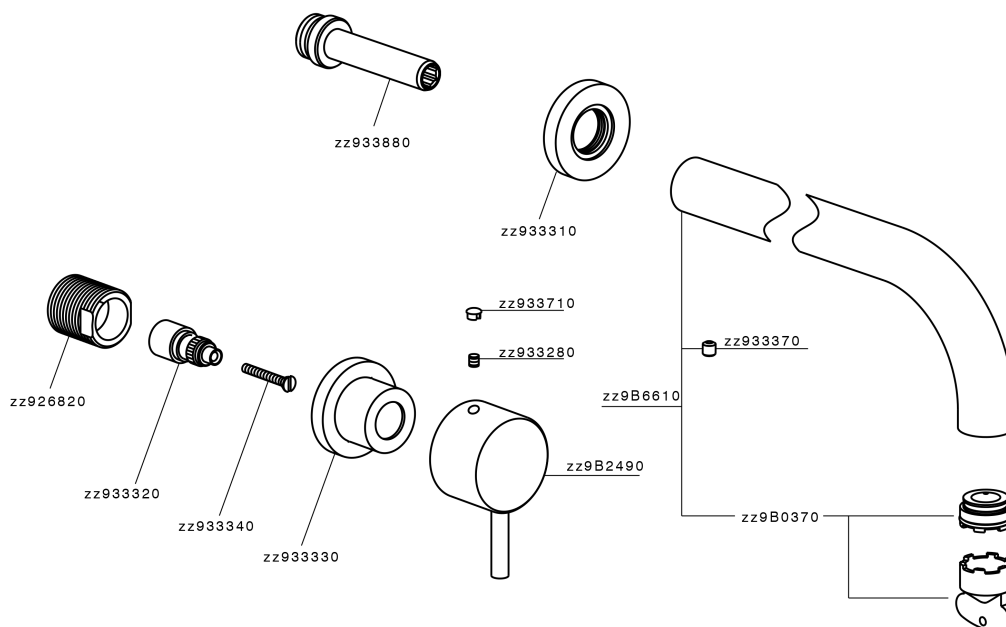

Parte externa lavabo de pared NUOVA LESS_LN013515

MODELO **LN013515**

Parte externa lavabo de pared, sin parte empotrada, para art. ZA033511

ACABADOS DISPONIBLES

-  **21** 21 Cromo
-  **2F** 2F Niquel Cepillado
-  **40** 40 Negro Mate
-  **4Q** 4Q Blanco Mate

CARACTERÍSTICAS

Instalación **Empotrado**
 Empotrado 1 **ZA033511**

Parte esterna lavabo de pared NUOVA LESS_LN013515

LN013515

<https://es.cisal.it/parte-externa-lavabo-de-pared-nuova-less-ln013515>

Parte empotrada lavabo de pared EMPOTRADO_ZA033511

MODELO **ZA033511**

Parte empotrada lavabo de pared, con montura de derecha y montura de izquierda

ACABADOS DISPONIBLES

CARACTERÍSTICAS

Empotrado **1**

2026-04-30