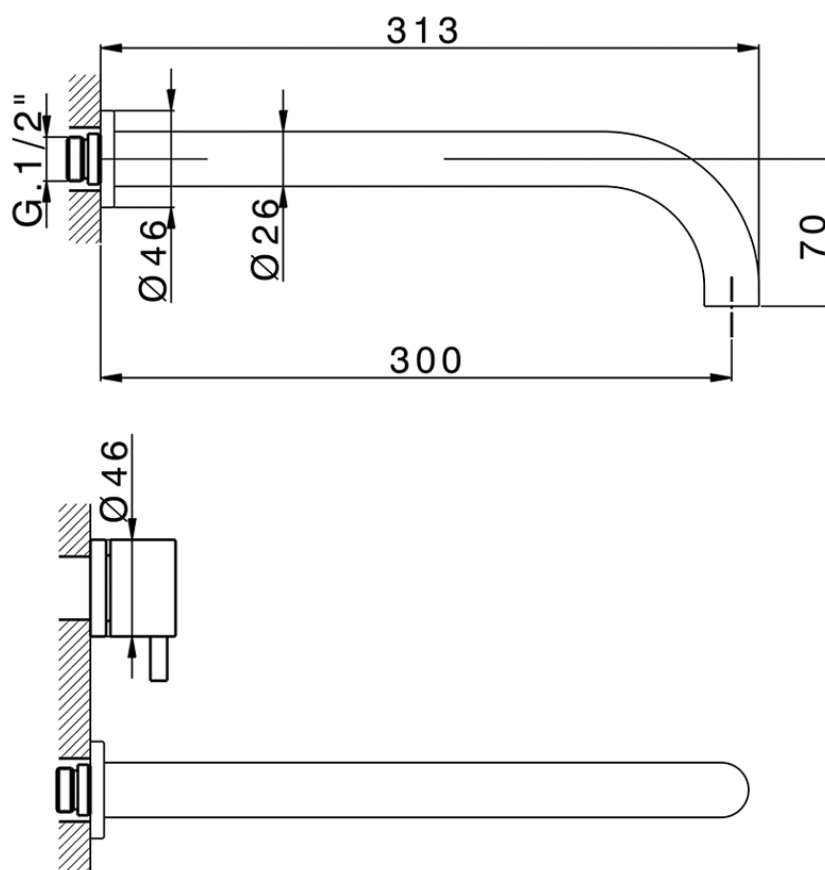

**Parte esterna lavabo de pared NUOVA LESS\_LN013515**

LN013515

<https://es.cisal.it/parte-externa-lavabo-de-pared-nuova-less-ln013515>

Serie's code	Size XX
CX 1351	20-35
CF 1351	20-35
CX 0331	20-35
CF 0331	20-35
CX 0200	20-35
CF 0200	20-35
BA 1351	20-35
GS 1351	20-35
GL 1351	20-35
MN 1351	20-35
LN 1351	20-35
LV 1351	33-48
LY 1351	33-48
CU 1351	33-48
SM 1351	30-45
AA 1351	10-30
AC 1351	10-30
AR 1351	15-25
PZ 1351	10-30
RG 1351	10-30
TS 1351	10-30
VT 1351	10-30
CS 1351	10-30
WA 1351	45-68
X1 1351	33-45
X2 1351	33-45
X3 1351	33-45
X4 1351	33-45
X5 1351	33-45
RI 1351	20-35
RM 1351	20-35

Limiti di tolleranza superficie piastrelle  
 Adjustment limits for finished tile surface  
 Limites de tolérance surface carrelage  
 Fliesenoberfläche  
 Superficie del azulejo

ZA033511

<https://es.cisal.it/parte-empotrada-lavabo-de-pared-empotrado-za033511>