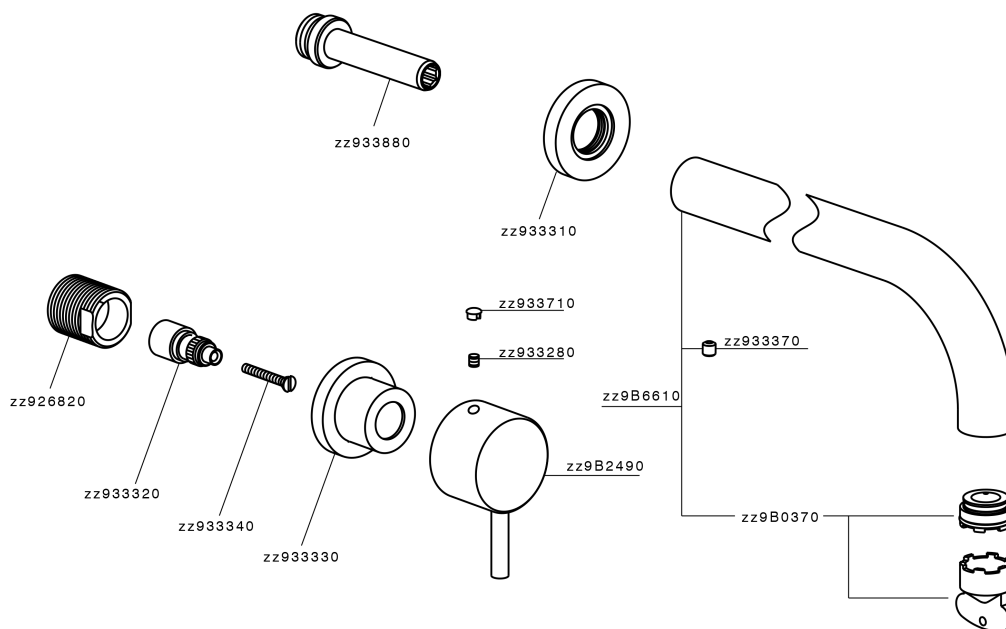

## Parte externa lavabo de pared NUOVA LESS\_LN013515

MODELO **LN013515**

Parte externa lavabo de pared, sin parte empotrada, para art. ZA033511

### CARACTERÍSTICAS

Instalación **Empotrado**  
 Empotrado 1 **ZA033511**

## Parte esterna lavabo de pared NUOVA LESS\_LN013515

LN013515

<https://es.cisal.it/parte-externa-lavabo-de-pared-nuova-less-ln013515>

## Parte empotrada lavabo de pared EMPOTRADO\_ZA033511

MODELO **ZA033511**

Parte empotrada lavabo de pared, con montura de derecha y montura de izquierda

ACABADOS DISPONIBLES

**04** 04 Sin acabado

CARACTERÍSTICAS