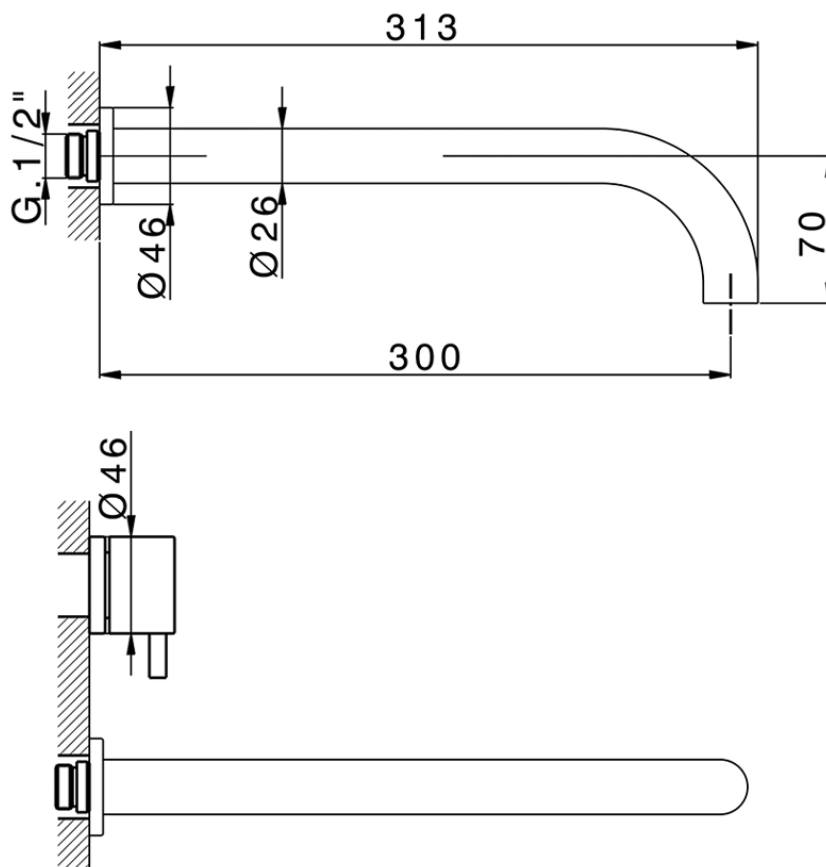

Parte esterna lavabo de pared NUOVA LESS_LN013515

LN013515

<https://es.cisal.it/parte-externa-lavabo-de-pared-nuova-less-ln013515>

Serie's code	Size XX
CX 1351	20-35
CF 1351	20-35
CX 0331	20-35
CF 0331	20-35
CX 0200	20-35
CF 0200	20-35
BA 1351	20-35
GS 1351	20-35
GL 1351	20-35
MN 1351	20-35
LN 1351	20-35
LV 1351	33-48
LY 1351	33-48
CU 1351	33-48
SM 1351	30-45
AA 1351	10-30
AC 1351	10-30
AR 1351	15-25
PZ 1351	10-30
RG 1351	10-30
TS 1351	10-30
VT 1351	10-30
CS 1351	10-30
WA 1351	45-68
X1 1351	33-45
X2 1351	33-45
X3 1351	33-45
X4 1351	33-45
X5 1351	33-45
RI 1351	20-35
RM 1351	20-35

Limiti di tolleranza superficie piastrelle
 Adjustment limits for finished tile surface
 Limites de tolérance surface carrelage
 Fliesenoberfläche
 Superficie del azulejo

ZA033511

<https://es.cisal.it/parte-empotrada-lavabo-de-pared-empotrado-za033511>