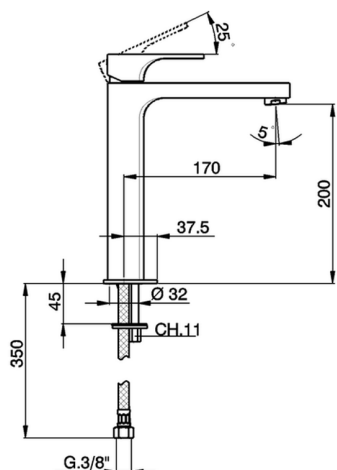

Lavabo monomando alto CUBIC_CU003541

MODELO **CU003541**

Lavabo monomando alto, sin desagüe automático, latiguillos acero G.3/8"

ACABADOS DISPONIBLES

-  **21** 21 Cromo
-  **2B** 2B Niquel Brillo
-  **2F** 2F Niquel Cepillado
-  **40** 40 Negro Mate

CARACTERÍSTICAS

Recambio Cartucho **ZZ94240000**

Cartucho Monomando 25 mm

Lavabo monomando alto CUBIC_CU003541

CU003541

<https://es.cisal.it/lavabo-monomando-alto-cubic-cu003541>

2025-01-15