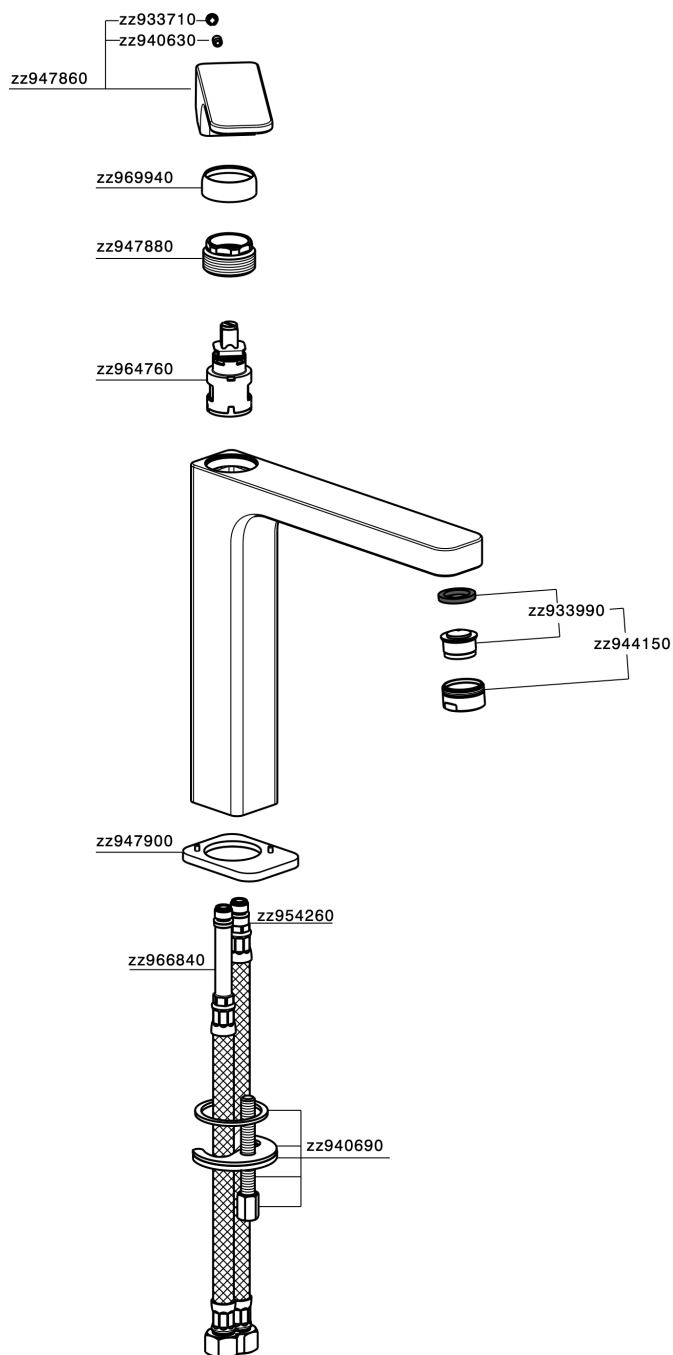

Lavabo monomando alto CUBIC_CU003541

MODELO **CU003541**

Lavabo monomando alto, sin desagüe automático, latiguillos acero G.3/8"

ACABADOS DISPONIBLES

-  **21** 21 Cromo
-  **2B** 2B Niquel Brillo
-  **2F** 2F Niquel Cepillado
-  **40** 40 Negro Mate

CARACTERÍSTICAS

Recambio Cartucho **ZZ94240000**

Cartucho Monomando 25 mm

Lavabo monomando alto CUBIC_CU003541

CU003541

<https://es.cisal.it/lavabo-monomando-alto-cubic-cu003541>

2025-01-15