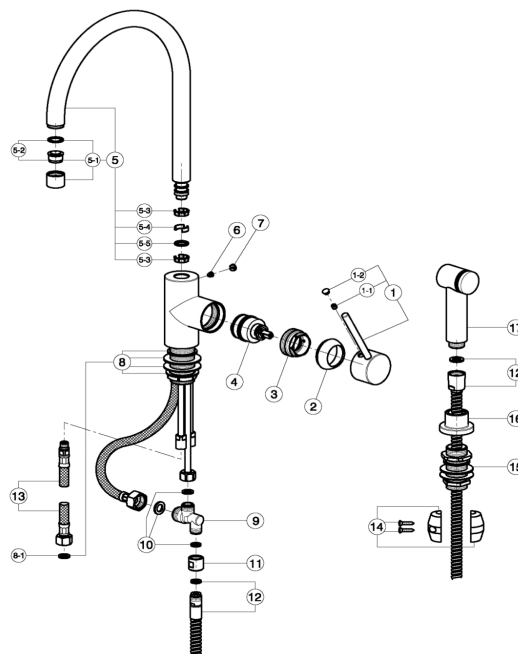

Fregadero monomando ducha extraíble KITCHEN_LL004570

cisal

LL 00457

NR.	DESCRIZIONE DESCRIPTION BESCHREIBUNG DESCRIPTION	N.CODICE CODE NO. WERSKNR. NR.CODE	NR.	DESCRIZIONE DESCRIPTION BESCHREIBUNG DESCRIPTION	N.CODICE CODE NO. WERSKNR. NR.CODE	NR.	DESCRIZIONE DESCRIPTION BESCHREIBUNG DESCRIPTION	N.CODICE CODE NO. WERSKNR. NR.CODE
1	Leva monomando "LL" Lever "LL" Hebel "LL" Levier "LL"	ZZ944020	5-3	Anello per canna Ring for spout Ring fuer Auslauf Bague pour bec	ZZ941020	11	Racc.valv.monoc.lavel. Valve's connection for single lever sink mix Anschluss Ventil f.Spültischbatterie Raccord clapet mitigeur évier	ZZ943660
1-1	Grano punta piana inox M.6x6 Screw-stainless steel M.6x6 Madenschraube M.6x6 Vis speciale inox M.6x6	ZZ926450	5-4	Rondella antifrizione Dichtung fuer Huelse Washer for covering tube Joint pour bague couverture	ZZ941030	12	Flessibile 150cm Ø14 1/2"cn x M15x1 Flex 150 cm Ø14 1/2"CN x M15x1 Braueschlauch 150 cm Ø14 x M15x1 Flex 150 cm Ø14 1/2"cn x M15x1	ZZ927740
1-2	Placchetta per leva neutra Cap for lever Abdeckkappe f/Hebel Plaqueette levier	ZZ933470	5-5	O.R. 11 NBR 75 SH. O.R. 11 NBR 75 SH. O.R. 11 NBR 75 SH.	ZZ926900	13	Flessibile M.11x1 3/8" L.365 Flex M.11x1 3/8" L.365 Anschlusschlauch M.11x1 3/8" L.365 Flex M.11x1 3/8" L.365	ZZ928420
2	Copricartuccia monomando Escutcheon cartridge Abdeckkappe Couvre-cartouche	ZZ933510	6	Vite M.6 Screw M.6 Schraube M.6 Vis M.6	ZZ941090	14	Peso piombo completo Lead weight Bieigewicht kpl Poids en plomb	ZZ927750
3	Calotta bloccaggio cartuccia Nut for mixing valve Mutter f/Kartusche Ecroû pour cartouche	ZZ933530	7	Placchetta per leva neutra Cap for lever Abdeckkappe f/Hebel Plaqueette levier	ZZ927110	15	Supporto doccia batteria bordo vasca "BA" Deck-mounted handshower support "BA" Brausehalter "BA" Support douche "BA"	ZZ934020
4	Cartuccia monomando Mixing valve Kartusche Cartouche mitigeurs	ZZ931960	8	Set installazione monoc.doccia estraibile Installation set single lever Befestigungsset Set installation	ZZ928860	16	Capp.supp.doccia monoc.lavel. Escutcheon shower Abdeckkappe Rosace douche	ZZ943700
5	Canna alta Ø24 Interasse 240 Swinging spout 240 Ø24 Auslauf-Rohr-U-240 Ø24 Bec orientable 240 Ø24	ZZ944030	8-1	Guarnizione fibra 3/8" Gasket rubber 3/8" Fiberdichtung 3/8" Joint en fibre 3/8"	ZZ926960	17	Doccia estr.monoc.lavel. Handspray Herausziehbare Brause Douchette extr.évier	ZZ943710
5-1	Aeratore M.22x1 IA Cascade Mousseur M.22x1 IA Cascade Perlator M.22x1 IA Cascade Mousseur M.22x1 IA Cascade	ZZ932830	9	Valv.2 vie monoc.lavel. 2 way valve for single lever sink mixer 2 Wege Ventil f.Spültischbatterie Clapet 2 voies mitigeur évier	ZZ943650			
5-2	Cartuccia per aeratore M. 22x1 Cascade Mousseur cartridge M.22x1 Cascade Kart. f/Perlator M.22x1 Cascade Cartouche x mousseur M.22x1 Cascade	ZZ933390	10	Packings' set for single lever sink mixer Set Dichtungen f.Spültischbatterie Set joints mitigeur évier	ZZ943640			