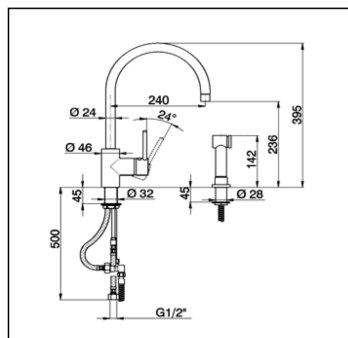

Fregadero monomando ducha extraíble KITCHEN_LL004570

cisal

LL 00457

NR.	DESCRIZIONE DESCRIPTION BESCHREIBUNG DESCRIPTION	N.CODICE CODE NO. WERSKNR. NR.CODE	NR.	DESCRIZIONE DESCRIPTION BESCHREIBUNG DESCRIPTION	N.CODICE CODE NO. WERSKNR. NR.CODE	NR.	DESCRIZIONE DESCRIPTION BESCHREIBUNG DESCRIPTION	N.CODICE CODE NO. WERSKNR. NR.CODE
1	Leva monomando "LL" Lever "LL" Hebel "LL" Levier "LL"	ZZ944020	5-3	Anello per canna Ring for spout Ring fuer Auslauf Bague pour bec	ZZ941020	11	Racc.valv.monoc.lavel. Valve's connection for single lever sink mix Anschluss Ventil f.Spültischbatterie Raccord clapet mitigeur évier	ZZ943660
1-1	Grano punta piana inox M.6x6 Screw-stainless steel M.6x6 Madenschraube M.6x6 Vis speciale inox M.6x6	ZZ926450	5-4	Rondella antifrizione Dichtung fuer Huelse Washer for covering tube Joint pour bague couverture	ZZ941030	12	Flessibile 150cm Ø14 1/2"cn x M15x1 Flex 150 cm Ø14 1/2"CN x M15x1 Braueschlauch 150 cm Ø14 x M15x1 Flex 150 cm Ø14 1/2"cn x M15x1	ZZ927740
1-2	Placchetta per leva neutra Cap for lever Abdeckkappe f/Hebel Plaqueette levier	ZZ933470	5-5	O.R. 11 NBR 75 SH. O.R. 11 NBR 75 SH. O.R. 11 NBR 75 SH.	ZZ926900	13	Flessibile M.11x1 3/8" L.365 Flex M.11x1 3/8" L.365 Anschlusschlauch M.11x1 3/8" L.365 Flex M.11x1 3/8" L.365	ZZ928420
2	Copricartuccia monomando Escutcheon cartridge Abdeckkappe Couvre-cartouche	ZZ933510	6	Vite M.6 Screw M.6 Schraube M.6 Vis M.6	ZZ941090	14	Peso piombo completo Lead weight Bieigewicht kpl Poids en plomb	ZZ927750
3	Calotta bloccaggio cartuccia Nut for mixing valve Mutter f/Kartusche Ecroû pour cartouche	ZZ933530	7	Placchetta per leva neutra Cap for lever Abdeckkappe f/Hebel Plaqueette levier	ZZ927110	15	Supporto doccia batteria bordo vasca "BA" Deck-mounted handshower support "BA" Brausehalter "BA" Support douche "BA"	ZZ934020
4	Cartuccia monomando Mixing valve Kartusche Cartouche mitigeurs	ZZ931960	8	Set installazione monoc.doccia estraibile Installation set single lever Befestigungsset Set installation	ZZ928860	16	Capp.supp.doccia monoc.lavel. Escutcheon shower Abdeckkappe Rosace douche	ZZ943700
5	Canna alta Ø24 Interasse 240 Swinging spout 240 Ø24 Auslauf-Rohr-U-240 Ø24 Bec orientable 240 Ø24	ZZ944030	8-1	Guarnizione fibra 3/8" Gasket rubber 3/8" Fiberdichtung 3/8" Joint en fibre 3/8"	ZZ926960	17	Doccia estr.monoc.lavel. Handspray Herausziehbare Brause Douchette extr.évier	ZZ943710
5-1	Aeratore M.22x1 IA Cascade Mousseur M.22x1 IA Cascade Perlator M.22x1 IA Cascade Mousseur M.22x1 IA Cascade	ZZ932830	9	Valv.2 vie monoc.lavel. 2 way valve for single lever sink mixer 2 Wege Ventil f.Spültischbatterie Clapet 2 voies mitigeur évier	ZZ943650			
5-2	Cartuccia per aeratore M. 22x1 Cascade Mousseur cartridge M.22x1 Cascade Kart. f/Perlator M.22x1 Cascade Cartouche x mousseur M.22x1 Cascade	ZZ933390	10	Packings' set for single lever sink mixer Set Dichtungen f.Spültischbatterie Set joints mitigeur évier	ZZ943640			