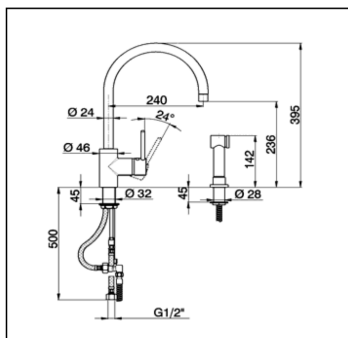

CARACTERÍSTICAS

Recambio Cartucho **ZZ93196000**

Cartucho Monomando 38 mm

Fregadero monomando ducha extraíble KITCHEN_LL004570

cisal

LL 00457

NR.	DESCRIZIONE DESCRIPTION BESCHREIBUNG DESCRIPTION	N.CODICE CODE NO. WERSKNR. NR.CODE	NR.	DESCRIZIONE DESCRIPTION BESCHREIBUNG DESCRIPTION	N.CODICE CODE NO. WERSKNR. NR.CODE	NR.	DESCRIZIONE DESCRIPTION BESCHREIBUNG DESCRIPTION	N.CODICE CODE NO. WERSKNR. NR.CODE
1	Leva monomando "LL" Lever "LL" Hebel "LL" Levier "LL"	ZZ944020	5-3	Anello per canna Ring for spout Ring fuer Auslauf Bague pour bec	ZZ941020	11	Racc.valv.monoc.lavel. Valve's connection for single lever sink mix Anschluss Ventil f.Spültischbatterie Raccord clapet mitigeur évier	ZZ943660
1-1	Grano punta piana inox M.6x6 Screw-stainless steel M.6x6 Madenschraube M.6x6 Vis speciale inox M.6x6	ZZ926450	5-4	Rondella antifrizione Dichtung fuer Huelse Washer for covering tube Joint pour bague couverture	ZZ941030	12	Flessibile 150cm Ø14 1/2"cn x M15x1 Flex 150 cm Ø14 1/2"CN x M15x1 Braueschlauch 150 cm Ø14 x M15x1 Flex 150 cm Ø14 1/2"cn x M15x1	ZZ927740
1-2	Placchetta per leva neutra Cap for lever Abdeckkappe f/Hebel Plaqueette levier	ZZ933470	5-5	O.R. 11 NBR 75 SH. O.R. 11 NBR 75 SH. O.R. 11 NBR 75 SH.	ZZ926900	13	Flessibile M.11x1 3/8" L.365 Flex M.11x1 3/8" L.365 Anschlusschlauch M.11x1 3/8" L.365 Flex M.11x1 3/8" L.365	ZZ928420
2	Capricartuccia monomando Escutcheon cartridge Abdeckkappe Couvre-cartouche	ZZ933510	6	Vite M.6 Screw M.6 Schraube M.6 Vis M.6	ZZ941090	14	Peso piombo completo Lead weight Bleigewicht kpl Poids en plomb	ZZ927750
3	Calotta bloccaggio cartuccia Nut for mixing valve Mutter f/Kartusche Ecroi pour cartouche	ZZ933530	7	Placchetta per leva neutra Cap for lever Abdeckkappe f/Hebel Plaqueette levier	ZZ927110	15	Supporto doccia batteria bordo vasca "BA" Deck-mounted handshower support "BA" Brausehalter "BA" Support douche "BA"	ZZ934020
4	Cartuccia monomando Mixing valve Kartusche Cartouche mitigeurs	ZZ931960	8	Set installazione monoc.doccia estraibile Installation set single lever Befestigungsset Set installation	ZZ928860	16	Capp.supp.doccia monoc.lavel. Escutcheon shower Abdeckkappe Rosace douche	ZZ943700
5	Canna alta Ø24 Interasse 240 Swinging spout 240 Ø24 Auslauf-Rohr-U-240 Ø24 Bec orientable 240 Ø24	ZZ944030	8-1	Guarnizione fibra 3/8" Gasket rubber 3/8" Fiberdichtung 3/8" Joint en fibre 3/8"	ZZ926960	17	Doccia estr.monoc.lavel. Handspray Herausziehbare Brause Douchette extr.évier	ZZ943710
5-1	Aeratore M.22x1 IA Cascade Mousseur M.22x1 IA Cascade Perlator M.22x1 IA Cascade Mousseur M.22x1 IA Cascade	ZZ932830	9	Valv.2 vie monoc.lavel. 2 way valve for single lever sink mixer 2 Wege Ventil f.Spültischbatterie Clapet 2 voies mitigeur évier	ZZ943650			
5-2	Cartuccia per aeratore M. 22x1 Cascade Mousseur cartridge M.22x1 Cascade Kart. f/Perlator M.22x1 Cascade Cartouche x mousseur M.22x1 Cascade	ZZ933390	10	Packings' set for single lever sink mixer Set Dichtungen f.Spültischbatterie Set joints mitigeur évier	ZZ943640			