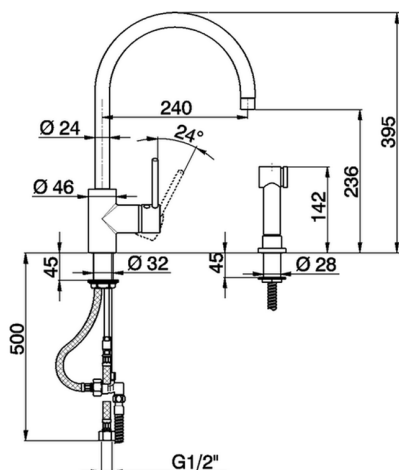

CARACTERÍSTICAS

Recambio Cartucho **ZZ93196000**

Cartucho Monomando 38 mm

Fregadero monomando ducha extraíble KITCHEN_LL004570

cisal

LL 00457

NR.	DESCRIZIONE DESCRIPTION BESCHREIBUNG DESCRIPTION	N.CODICE CODE NO. WERSKNR. NR.CODE	NR.	DESCRIZIONE DESCRIPTION BESCHREIBUNG DESCRIPTION	N.CODICE CODE NO. WERSKNR. NR.CODE	NR.	DESCRIZIONE DESCRIPTION BESCHREIBUNG DESCRIPTION	N.CODICE CODE NO. WERSKNR. NR.CODE
1	Leva monocomando "LL" Lever "LL" Hebel "LL" Levier "LL"	ZZ944020	5-3	Anello per canna Ring for spout Ring fuer Auslauf Bague pour bec	ZZ941020	11	Racc.valv.monoc.lavel. Valve's connection for single lever sink mix Anschluss Ventil f.Spültischbatterie	ZZ943660
1-1	Grano punta piana inox M.6x6 Screw-stainless steel M.6x6 Madenschraube M.6x6 Vis speciale inox M.6x6	ZZ926450	5-4	Rondella antifrizione Dichtung fuer Huelse Washer for covering tube Joint pour bague couverture	ZZ941030	12	Flessibile 150cm Ø14 1/2"cn x M15x1 Flex 150 cm Ø14 1/2"CN x M15x1 Braueschlauch 150 cm Ø14 x M15x1 Flex 150 cm Ø14 1/2"cn x M15x1	ZZ927740
1-2	Placchetta per leva neutra Cap for lever Abdeckkappe f/Hebel Plaquelette levier	ZZ933470	5-5	O.R. 11 NBR 75 SH. O.R. 11 NBR 75 SH. O.R. 11 NBR 75 SH.	ZZ926900	13	Flessibile M.11x1 3/8" L.365 Flex M.11x1 3/8" L.365 Anschlusschlauch M.11x1 3/8" L.365 Flex M.11x1 3/8" L.365	ZZ928420
2	Capricartuccia monocomando Escutcheon cartridge Abdeckkappe Couvre-cartouche	ZZ933510	6	Vite M.6 Screw M.6 Schraube M.6 Vis M.6	ZZ941090	14	Peso piombo completo Lead weight Bieigewicht kpl Poids en plomb	ZZ927750
3	Calotta bloccaggio cartuccia Nut for mixing valve Mutter f/Kartusche Ecrou pour cartouche	ZZ933530	7	Placchetta per leva neutra Cap for lever Abdeckkappe f/Hebel Plaquelette levier	ZZ927110	15	Supporto doccia batteria bordo vasca "BA" Deck-mounted handshower support "BA" Brausehalter "BA" Support douche "BA"	ZZ934020
4	Cartuccia monocomando Mixing valve Kartusche Cartouche mitigeurs	ZZ931960	8	Set installazione monoc.doccia estraibile Installation set single lever Befestigungsset Set installation	ZZ928860	16	Capp.supp.doccia monoc.lavel. Escutcheon shower Abdeckkappe Rosace douche	ZZ943700
5	Canna alta Ø24 Interasse 240 Swinging spout 240 Ø24 Auslauf-Rohr-U-240 Ø24 Bec orientable 240 Ø24	ZZ944030	8-1	Guarnizione fibra 3/8" Gasket rubber 3/8" Fiberdichtung 3/8" Joint en fibre 3/8"	ZZ926960	17	Doccia estr.monoc.lavel. Handspray Herausziehbare Brause Douchette extr.évier	ZZ943710
5-1	Aeratore M.22x1 IA Cascade Mousseur M.22x1 IA Cascade Perlator M.22x1 IA Cascade Mousseur M.22x1 IA Cascade	ZZ932830	9	Valv.2 vie monoc.lavel. 2 way valve for single lever sink mixer 2 Wege Ventil f.Spültischbatterie Clapet 2 voies mitigeur évier	ZZ943650			
5-2	Cartuccia per aeratore M. 22x1 Cascade Mousseur cartridge M.22x1 Cascade Kart. f/Perlator M.22x1 Cascade Cartouche x mousseur M.22x1 Cascade	ZZ933390	10	Packings' set for single lever sink mixer Set Dichtungen f.Spültischbatterie Set joints mitigeur évier	ZZ943640			