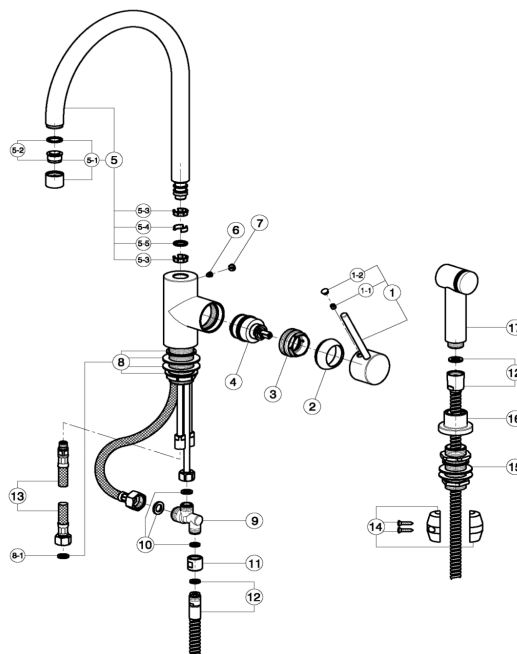

CARACTERÍSTICAS

Recambio Cartucho **ZZ93196000**

Cartucho Monomando 38 mm

Fregadero monomando ducha extraíble KITCHEN_LL004570

cisal

LL 00457

NR.	DESCRIZIONE DESCRIPTION BESCHREIBUNG DESCRIPTION	N.CODICE CODE NO. WERSKNR. NR.CODE	NR.	DESCRIZIONE DESCRIPTION BESCHREIBUNG DESCRIPTION	N.CODICE CODE NO. WERSKNR. NR.CODE	NR.	DESCRIZIONE DESCRIPTION BESCHREIBUNG DESCRIPTION	N.CODICE CODE NO. WERSKNR. NR.CODE
1	Leva monomando "LL" Lever "LL" Hebel "LL" Levier "LL"	ZZ944020	5-3	Anello per canna Ring for spout Ring fuer Auslauf Bague pour bec	ZZ941020	11	Racc.valv.monoc.lavel. Valve's connection for single lever sink mix Anschluss Ventil f.Spültischbatterie Raccord clapet mitigeur évier	ZZ943660
1-1	Grano punta piana inox M.6x6 Screw-stainless steel M.6x6 Madenschraube M.6x6 Vis speciale inox M.6x6	ZZ926450	5-4	Rondella antifrizione Dichtung fuer Huelse Washer for covering tube Joint pour bague couverture	ZZ941030	12	Flessibile 150cm Ø14 1/2"cn x M15x1 Flex 150 cm Ø14 1/2"CN x M15x1 Braueschlauch 150 cm Ø14 x M15x1 Flex 150 cm Ø14 1/2"cn x M15x1	ZZ927740
1-2	Placchetta per leva neutra Cap for lever Abdeckkappe f/Hebel Plaqueette levier	ZZ933470	5-5	O.R. 11 NBR 75 SH. O.R. 11 NBR 75 SH. O.R. 11 NBR 75 SH.	ZZ926900	13	Flessibile M.11x1 3/8" L.365 Flex M.11x1 3/8" L.365 Anschlusschlauch M.11x1 3/8" L.365 Flex M.11x1 3/8" L.365	ZZ928420
2	Capricartuccia monomando Escutcheon cartridge Abdeckkappe Couvre-cartouche	ZZ933510	6	Vite M.6 Screw M.6 Schraube M.6 Vis M.6	ZZ941090	14	Peso piombo completo Lead weight Bleigewicht kpl Poids en plomb	ZZ927750
3	Calotta bloccaggio cartuccia Nut for mixing valve Mutter f/Kartusche Ecroi pour cartouche	ZZ933530	7	Placchetta per leva neutra Cap for lever Abdeckkappe f/Hebel Plaqueette levier	ZZ927110	15	Supporto doccia batteria bordo vasca "BA" Deck-mounted handshower support "BA" Brausehalter "BA" Support douche "BA"	ZZ934020
4	Cartuccia monomando Mixing valve Kartusche Cartouche mitigeurs	ZZ931960	8	Set installazione monoc.doccia estraibile Installation set single lever Befestigungsset Set installation	ZZ928860	16	Capp.supp.doccia monoc.lavel. Escutcheon shower Abdeckkappe Rosace douche	ZZ943700
5	Canna alta Ø24 Interasse 240 Swinging spout 240 Ø24 Auslauf-Rohr-U-240 Ø24 Bec orientable 240 Ø24	ZZ944030	8-1	Guarnizione fibra 3/8" Gasket rubber 3/8" Fiberdichtung 3/8" Joint en fibre 3/8"	ZZ926960	17	Doccia estr.monoc.lavel. Handspray Herausziehbare Brause Douchette extr.évier	ZZ943710
5-1	Aeratore M.22x1 IA Cascade Mousseur M.22x1 IA Cascade Perlator M.22x1 IA Cascade Mousseur M.22x1 IA Cascade	ZZ932830	9	Valv.2 vie monoc.lavel. 2 way valve for single lever sink mixer 2 Wege Ventil f.Spültischbatterie Clapet 2 voies mitigeur évier	ZZ943650			
5-2	Cartuccia per aeratore M. 22x1 Cascade Mousseur cartridge M.22x1 Cascade Kart. f/Perlator M.22x1 Cascade Cartouche x mousseur M.22x1 Cascade	ZZ933390	10	Packings' set for single lever sink mixer Set Dichtungen f.Spültischbatterie Set joints mitigeur évier	ZZ943640			