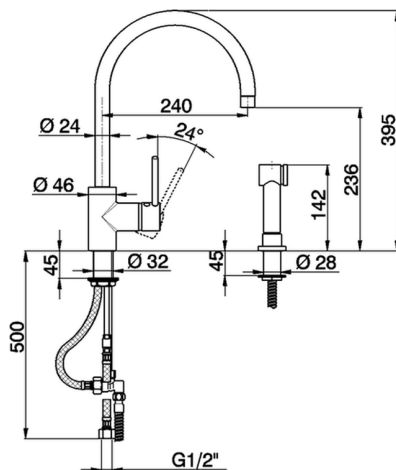

CARACTERÍSTICAS

Recambio Cartucho **ZZ93196000**

Cartucho Monomando 38 mm

Fregadero monomando ducha extraíble KITCHEN_LL004570

cisal

LL 00457

NR.	DESCRIZIONE DESCRIPTION BESCHREIBUNG DESCRIPTION	N.CODICE CODE NO. WERSKNR. NR.CODE	NR.	DESCRIZIONE DESCRIPTION BESCHREIBUNG DESCRIPTION	N.CODICE CODE NO. WERSKNR. NR.CODE	NR.	DESCRIZIONE DESCRIPTION BESCHREIBUNG DESCRIPTION	N.CODICE CODE NO. WERSKNR. NR.CODE
1	Leva monomando "LL" Lever "LL" Hebel "LL" Levier "LL"	ZZ944020	5-3	Anello per canna Ring for spout Ring fuer Auslauf Bague pour bec	ZZ941020	11	Racc.valv.monoc.lavel. Valve's connection for single lever sink mix Anschluss Ventil f.Spültischbatterie Raccord clapet mitigeur évier	ZZ943660
1-1	Grano punta piana inox M.6x6 Screw-stainless steel M.6x6 Madenschraube M.6x6 Vis speciale inox M.6x6	ZZ926450	5-4	Rondella antifrizione Dichtung fuer Huelse Washer for covering tube Joint pour bague couverture	ZZ941030	12	Flessibile 150cm Ø14 1/2"cn x M15x1 Flex 150 cm Ø14 1/2"CN x M15x1 Braueschlauch 150 cm Ø14 x M15x1 Flex 150 cm Ø14 1/2"cn x M15x1	ZZ927740
1-2	Placchetta per leva neutra Cap for lever Abdeckkappe f/Hebel Plaqueette levier	ZZ933470	5-5	O.R. 11 NBR 75 SH. O.R. 11 NBR 75 SH. O.R. 11 NBR 75 SH.	ZZ926900	13	Flessibile M.11x1 3/8" L.365 Flex M.11x1 3/8" L.365 Anschlusschlauch M.11x1 3/8" L.365 Flex M.11x1 3/8" L.365	ZZ928420
2	Capricartuccia monomando Escutcheon cartridge Abdeckkappe Couvre-cartouche	ZZ933510	6	Vite M.6 Screw M.6 Schraube M.6 Vis M.6	ZZ941090	14	Peso piombo completo Lead weight Bleigewicht kpl Poids en plomb	ZZ927750
3	Calotta bloccaggio cartuccia Nut for mixing valve Mutter f/Kartusche Ecroi pour cartouche	ZZ933530	7	Placchetta per leva neutra Cap for lever Abdeckkappe f/Hebel Plaqueette levier	ZZ927110	15	Supporto doccia batteria bordo vasca "BA" Deck-mounted handshower support "BA" Brausehalter "BA" Support douche "BA"	ZZ934020
4	Cartuccia monomando Mixing valve Kartusche Cartouche mitigeurs	ZZ931960	8	Set installazione monoc.doccia estraibile Installation set single lever Befestigungsset Set installation	ZZ928860	16	Capp.supp.doccia monoc.lavel. Escutcheon shower Abdeckkappe Rosace douche	ZZ943700
5	Canna alta Ø24 Interasse 240 Swinging spout 240 Ø24 Auslauf-Rohr-U-240 Ø24 Bec orientable 240 Ø24	ZZ944030	8-1	Guarnizione fibra 3/8" Gasket rubber 3/8" Fiberdichtung 3/8" Joint en fibre 3/8"	ZZ926960	17	Doccia estr.monoc.lavel. Handspray Herausziehbare Brause Douchette extr.évier	ZZ943710
5-1	Aeratore M.22x1 IA Cascade Mousseur M.22x1 IA Cascade Perlator M.22x1 IA Cascade Mousseur M.22x1 IA Cascade	ZZ932830	9	Valv.2 vie monoc.lavel. 2 way valve for single lever sink mixer 2 Wege Ventil f.Spültischbatterie Clapet 2 voies mitigeur évier	ZZ943650			
5-2	Cartuccia per aeratore M. 22x1 Cascade Mousseur cartridge M.22x1 Cascade Kart. f/Perlator M.22x1 Cascade Cartouche x mousseur M.22x1 Cascade	ZZ933390	10	Packings' set for single lever sink mixer Set Dichtungen f.Spültischbatterie Set joints mitigeur évier	ZZ943640			