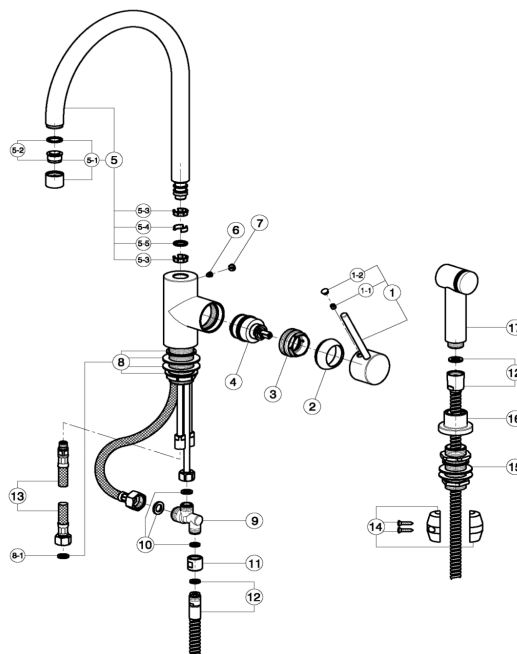

CARACTERÍSTICAS

Recambio Cartucho **ZZ93196000**

Cartucho Monomando 38 mm

Fregadero monomando ducha extraíble KITCHEN_LL004570

cisal

LL 00457

NR.	DESCRIZIONE DESCRIPTION BESCHREIBUNG DESCRIPTION	N.CODICE CODE NO. WERSKNR. NR.CODE	NR.	DESCRIZIONE DESCRIPTION BESCHREIBUNG DESCRIPTION	N.CODICE CODE NO. WERSKNR. NR.CODE	NR.	DESCRIZIONE DESCRIPTION BESCHREIBUNG DESCRIPTION	N.CODICE CODE NO. WERSKNR. NR.CODE
1	Leva monocomando "LL" Lever "LL" Hebel "LL" Levier "LL"	ZZ944020	5-3	Anello per canna Ring for spout Ring fuer Auslauf Bague pour bec	ZZ941020	11	Racc.valv.monoc.lavel. Valve's connection for single lever sink mix Anschluss Ventil f.Spültischbatterie	ZZ943660
1-1	Grano punta piana inox M.6x6 Screw-stainless steel M.6x6 Madenschraube M.6x6 Vis speciale inox M.6x6	ZZ926450	5-4	Rondella antifrizione Dichtung fuer Huelse Washer for covering tube Joint pour bague couverture	ZZ941030	12	Flessibile 150cm Ø14 1/2"cn x M15x1 Flex 150 cm Ø14 1/2"CN x M15x1 Braueschlauch 150 cm Ø14 x M15x1 Flex 150 cm Ø14 1/2"cn x M15x1	ZZ927740
1-2	Placchetta per leva neutra Cap for lever Abdeckkappe f/Hebel Plaquelette levier	ZZ933470	5-5	O.R. 11 NBR 75 SH. O.R. 11 NBR 75 SH. O.R. 11 NBR 75 SH.	ZZ926900	13	Flessibile M.11x1 3/8" L.365 Flex M.11x1 3/8" L.365 Anschlusschlauch M.11x1 3/8" L.365 Flex M.11x1 3/8" L.365	ZZ928420
2	Capricartuccia monocomando Escutcheon cartridge Abdeckkappe Couvre-cartouche	ZZ933510	6	Vite M.6 Screw M.6 Schraube M.6 Vis M.6	ZZ941090	14	Peso piombo completo Lead weight Bieigewicht kpl Poids en plomb	ZZ927750
3	Calotta bloccaggio cartuccia Nut for mixing valve Mutter f/Kartusche Ecrou pour cartouche	ZZ933530	7	Placchetta per leva neutra Cap for lever Abdeckkappe f/Hebel Plaquelette levier	ZZ927110	15	Supporto doccia batteria bordo vasca "BA" Deck-mounted handshower support "BA" Brausehalter "BA" Support douche "BA"	ZZ934020
4	Cartuccia monocomando Mixing valve Kartusche Cartouche mitigeurs	ZZ931960	8	Set installazione monoc.doccia estraibile Installation set single lever Befestigungsset Set installation	ZZ928860	16	Capp.supp.doccia monoc.lavel. Escutcheon shower Abdeckkappe Rosace douche	ZZ943700
5	Canna alta Ø24 Interasse 240 Swinging spout 240 Ø24 Auslauf-Rohr-U-240 Ø24 Bec orientable 240 Ø24	ZZ944030	8-1	Guarnizione fibra 3/8" Gasket rubber 3/8" Fiberdichtung 3/8" Joint en fibre 3/8"	ZZ926960	17	Doccia estr.monoc.lavel. Handspray Herausziehbare Brause Douchette extr.évier	ZZ943710
5-1	Aeratore M.22x1 IA Cascade Mousseur M.22x1 IA Cascade Perlator M.22x1 IA Cascade Mousseur M.22x1 IA Cascade	ZZ932830	9	Valv.2 vie monoc.lavel. 2 way valve for single lever sink mixer 2 Wege Ventil f.Spültischbatterie Clapet 2 voies mitigeur évier	ZZ943650			
5-2	Cartuccia per aeratore M. 22x1 Cascade Mousseur cartridge M.22x1 Cascade Kart. f/Perlator M.22x1 Cascade Cartouche x mousseur M.22x1 Cascade	ZZ933390	10	Packings' set for single lever sink mixer Set Dichtungen f.Spültischbatterie Set joints mitigeur évier	ZZ943640			