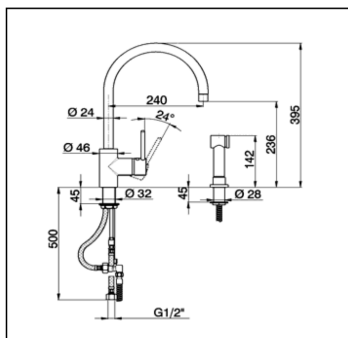

CARACTERÍSTICAS

Recambio Cartucho **ZZ93196000**

Cartucho Monomando 38 mm

Fregadero monomando ducha extraíble KITCHEN_LL004570

cisal

LL 00457

NR.	DESCRIZIONE DESCRIPTION BESCHREIBUNG DESCRIPTION	N.CODICE CODE NO. WERSKNR. NR.CODE	NR.	DESCRIZIONE DESCRIPTION BESCHREIBUNG DESCRIPTION	N.CODICE CODE NO. WERSKNR. NR.CODE	NR.	DESCRIZIONE DESCRIPTION BESCHREIBUNG DESCRIPTION	N.CODICE CODE NO. WERSKNR. NR.CODE
1	Leva monocomando "LL" Lever "LL" Hebel "LL" Levier "LL"	ZZ944020	5-3	Anello per canna Ring for spout Ring fuer Auslauf Bague pour bec	ZZ941020	11	Racc.valv.monoc.lavel. Valve's connection for single lever sink mix Anschluss Ventil f.Spültischbatterie	ZZ943660
1-1	Grano punta piana inox M.6x6 Screw-stainless steel M.6x6 Madenschraube M.6x6 Vis speciale inox M.6x6	ZZ926450	5-4	Rondella antifrizione Dichtung fuer Huelse Washer for covering tube Joint pour bague couverture	ZZ941030	12	Flessibile 150cm Ø14 1/2"cn x M15x1 Flex 150 cm Ø14 1/2"CN x M15x1 Braueschlauch 150 cm Ø14 x M15x1 Flex 150 cm Ø14 1/2"cn x M15x1	ZZ927740
1-2	Placchetta per leva neutra Cap for lever Abdeckkappe f/Hebel Plaquelette levier	ZZ933470	5-5	O.R. 11 NBR 75 SH. O.R. 11 NBR 75 SH. O.R. 11 NBR 75 SH.	ZZ926900	13	Flessibile M.11x1 3/8" L.365 Flex M.11x1 3/8" L.365 Anschlusschlauch M.11x1 3/8" L.365 Flex M.11x1 3/8" L.365	ZZ928420
2	Capricartuccia monocomando Escutcheon cartridge Abdeckkappe Couvre-cartouche	ZZ933510	6	Vite M.6 Screw M.6 Schraube M.6 Vis M.6	ZZ941090	14	Peso piombo completo Lead weight Bieigewicht kpl Poids en plomb	ZZ927750
3	Calotta bloccaggio cartuccia Nut for mixing valve Mutter f/Kartusche Ecrou pour cartouche	ZZ933530	7	Placchetta per leva neutra Cap for lever Abdeckkappe f/Hebel Plaquelette levier	ZZ927110	15	Supporto doccia batteria bordo vasca "BA" Deck-mounted handshower support "BA" Brausehalter "BA" Support douche "BA"	ZZ934020
4	Cartuccia monocomando Mixing valve Kartusche Cartouche mitigeurs	ZZ931960	8	Set installazione monoc.doccia estraibile Installation set single lever Befestigungsset Set installation	ZZ928860	16	Capp.supp.doccia monoc.lavel. Escutcheon shower Abdeckkappe Rosace douche	ZZ943700
5	Canna alta Ø24 Interasse 240 Swinging spout 240 Ø24 Auslauf-Rohr-U-240 Ø24 Bec orientable 240 Ø24	ZZ944030	8-1	Guarnizione fibra 3/8" Gasket rubber 3/8" Fiberdichtung 3/8" Joint en fibre 3/8"	ZZ926960	17	Doccia estr.monoc.lavel. Handspray Herausziehbare Brause Douchette extr.évier	ZZ943710
5-1	Aeratore M.22x1 IA Cascade Mousseur M.22x1 IA Cascade Perlator M.22x1 IA Cascade Mousseur M.22x1 IA Cascade	ZZ932830	9	Valv.2 vie monoc.lavel. 2 way valve for single lever sink mixer 2 Wege Ventil f.Spültischbatterie Clapet 2 voies mitigeur évier	ZZ943650			
5-2	Cartuccia per aeratore M. 22x1 Cascade Mousseur cartridge M.22x1 Cascade Kart. f/Perlator M.22x1 Cascade Cartouche x mousseur M.22x1 Cascade	ZZ933390	10	Packings' set for single lever sink mixer Set Dichtungen f.Spültischbatterie Set joints mitigeur évier	ZZ943640			