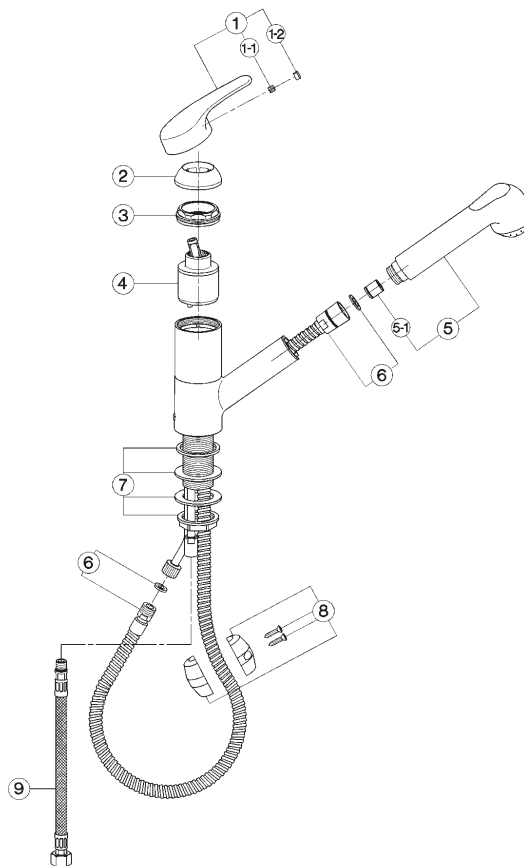

## Fregadero monomando ducha extraíble KITCHEN\_EU002570

cisal

**EU 00257**

- Monocomandoavello
- Single lever sink mixer
- Einhand-Spültischbatterie
- Mitigeur évier

bar	PORTATA GETTO AERATO * AIRSPRAY FLOW RATE DURCHFLOß LUFTSTRAHL DEBIT JET MOUSSANT l/min.	PORTATA GETTO A PIOGGIA RAINSRAYS FLOW RATE DURCHFLOß REGENSTRAHL DEBIT JET PLUIE l/min.
0.5	4.5	4
1	6.5	6
2	10	9
3	12	11
4	14	13.5
5	16	15

NR.	DESCRIZIONE DESCRIPTION BESCHREIBUNG DESCRIPTION	N. CODICE CODE NO. WERKSNR. NR. CODE	NR.	DESCRIZIONE DESCRIPTION BESCHREIBUNG DESCRIPTION	N. CODICE CODE NO. WERKSNR. NR. CODE	NR.	DESCRIZIONE DESCRIPTION BESCHREIBUNG DESCRIPTION	N. CODICE CODE NO. WERKSNR. NR. CODE
1	Leva monocomando "EU" Lever "EU" Hébel "EU" Levier "EU"	ZZ 92857 0	5	Doccia estraibile per monocomando Handspray Herausziehbare Brause Douchette extra mitigeur	ZZ 92969 0			
1-1	Grano punta piana inox M6x6 Screw stainless steel M6x6 Meterschraube M6x6 Vis spatiale inox M6x6	ZZ 92645 0	5-1	Valvola anti-ritorno Ø14 per doccia Back-flow valve Ø14 Durchflussverhinderer Ø14 Clapet anti-retour Ø14	ZZ 92957 0			
1-2	Flaccchetta per leva Cap for lever Abdeckkappe für Hébel Flaquelette levier	ZZ 92710 0	6	Flexibile 150 cm Ø14 1/2" on x M.15x1 Flex 150 cm Ø14 1/2" ON x M.15x1 Brausschlauch 150 cm Ø14 1/2" x M.15x1 Flex 150 cm Ø14 1/2" on x M.15x1	ZZ 92774 0			
2	Copricartuccia con ideogrammi Escutcheon cartridge with ideogram Abdeckkappe mit Ideogramm Couvre cartouche avec ideogramme	ZZ 92716 0	7	Sat installazione monocomando doccia estraibile Installation set single lever Befestigungsset Set installation	ZZ 92886 0			
3	Calotta bloccaggio cartuccia piccola Nut for mixing valve small Mutter für Kartusche Ecrou pour cartouche	ZZ 92603 0	8	Peso piombo completo Lead weight Bleigewicht kg Poids en plomb	ZZ 92775 0			
4	Cartuccia monocomando Mixing valve Kartusche Cartouche mitigeurs	ZZ 95273 0	9	Flexibile M.11x1 3/8" L.365 Flex M.11x1 3/8" L.365 Anschlussschlauch M.11x1 3/8" L.365 Flex M.11x1 3/8" L.365	ZZ 92842 0			