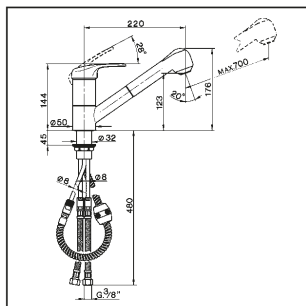

## Fregadero monomando ducha extraíble KITCHEN\_EU002570

cisal

**EU 00257**

- Monocomandoavello
- Single lever sink mixer
- Einhand-Spültischbatterie
- Mitigeur évier

bar	PORTATA GETTO AERATO * AIRSPRAY FLOW RATE DURCHFLOß LUFTSTRAHL DEBIT JET MOUSSANT l/min.	PORTATA GETTO A PIOGGIA RAINSRAYS FLOW RATE DURCHFLOß REGENSTRAHL DEBIT JET PLUIE l/min.
0.5	4.5	4
1	6.5	6
2	10	9
3	12	11
4	14	13.5
5	16	15

NR.	DESCRIZIONE DESCRIPTION BESCHREIBUNG DESCRIPTION	N. CODICE CODE NO. WERKSNR. NR. CODE	NR.	DESCRIZIONE DESCRIPTION BESCHREIBUNG DESCRIPTION	N. CODICE CODE NO. WERKSNR. NR. CODE	NR.	DESCRIZIONE DESCRIPTION BESCHREIBUNG DESCRIPTION	N. CODICE CODE NO. WERKSNR. NR. CODE
1	Leva monocomando "EU" Lever "EU" Hébel "EU" Levier "EU"	ZZ 92857 0	5	Doccia estraibile per monocomando Handspray Herausziehbare Brause Douchette extra mitigeur	ZZ 92969 0			
1-1	Grano punta piana inox M6x6 Screw stainless steel M6x6 Meterschraube M6x6 Vis spatiale inox M6x6	ZZ 92645 0	5-1	Valvola anti-ritorno Ø14 per doccia Back-flow valve Ø14 Durchflussverhinderer Ø14 Clapet anti-retour Ø14	ZZ 92957 0			
1-2	Flaccchetta per leva Cap for lever Abdeckkappe für Hébel Flaquelette levier	ZZ 92710 0	6	Flexibile 150 cm Ø14 1/2" on x M.15x1 Flex 150 cm Ø14 1/2" ON x M.15x1 Brausschlauch 150 cm Ø14 1/2" x M.15x1 Flex 150 cm Ø14 1/2" on x M.15x1	ZZ 92774 0			
2	Copricartuccia con ideogrammi Escutcheon cartridge with ideogram Abdeckkappe mit Ideogramm Couvre cartouche avec ideogramme	ZZ 92716 0	7	Sat installazione monocomando doccia estraibile Installation set single lever Befestigungsset Set installation	ZZ 92886 0			
3	Calotta bloccaggio cartuccia piccola Nut for mixing valve small Mutter für Kartusche Ecrou pour cartouche	ZZ 92603 0	8	Peso piombo completo Lead weight Bleigewicht kg Poids en plomb	ZZ 92775 0			
4	Cartuccia monocomando Mixing valve Kartusche Cartouche mitigeurs	ZZ 95273 0	9	Flexibile M.11x1 3/8" L.365 Flex M.11x1 3/8" L.365 Anschlussschlauch M.11x1 3/8" L.365 Flex M.11x1 3/8" L.365	ZZ 92842 0			