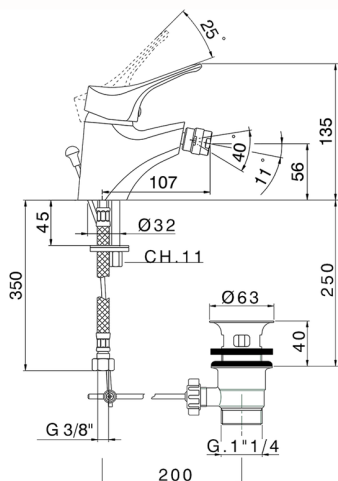

## Bidé monomando MITO3\_M3000550

MODELO **M3000550**

Bidé monomando, con desagüe automático 1" 1/4, latiguillos acero G.3/8"

ACABADOS DISPONIBLES

**21** 21 Cromo

CARACTERÍSTICAS

Recambio Cartucho **ZZ95273000**

**Cartucho Monomando 40 mm**