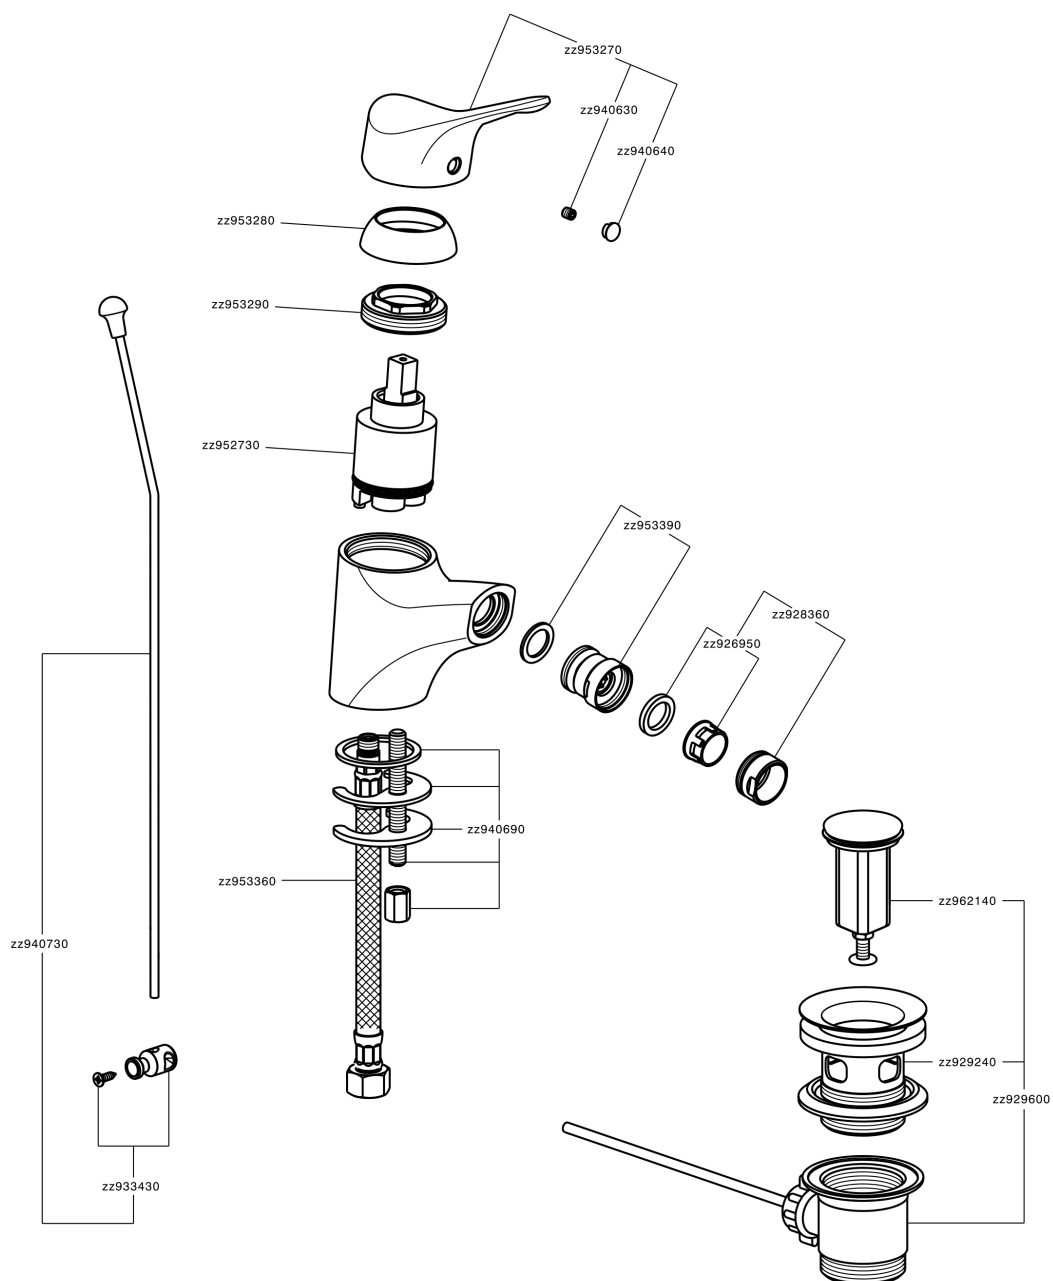

Bidé monomando MITO3_M3000550

M3000550

<https://es.cisal.it/bide-monomando-mito3-m3000550>

2025-01-15