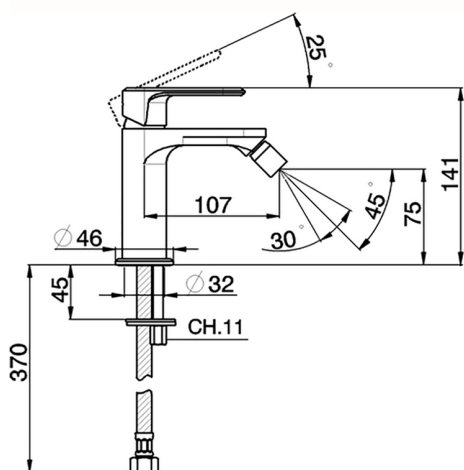

Bidé monomando LINEAVIVA_LV000560

MODELO **LV000560**

Bidé monomando, sin desagüe automático, latiguillos acero G.3/8"

ACABADOS DISPONIBLES

-  **21** 21 Cromo
-  **2B** 2B Niquel Brillo
-  **2F** 2F Niquel Cepillado
-  **40** 40 Negro Mate
-  **4Q** 4Q Blanco Mate

CARACTERÍSTICAS

Recambio Cartucho **ZZ96550000**

Cartucho Monomando 25 mm

Bidé monomando LINEAVIVA_LV000560

LV000560

<https://es.cisal.it/bide-monomando-lineaviva-lv000560>

2026-06-17