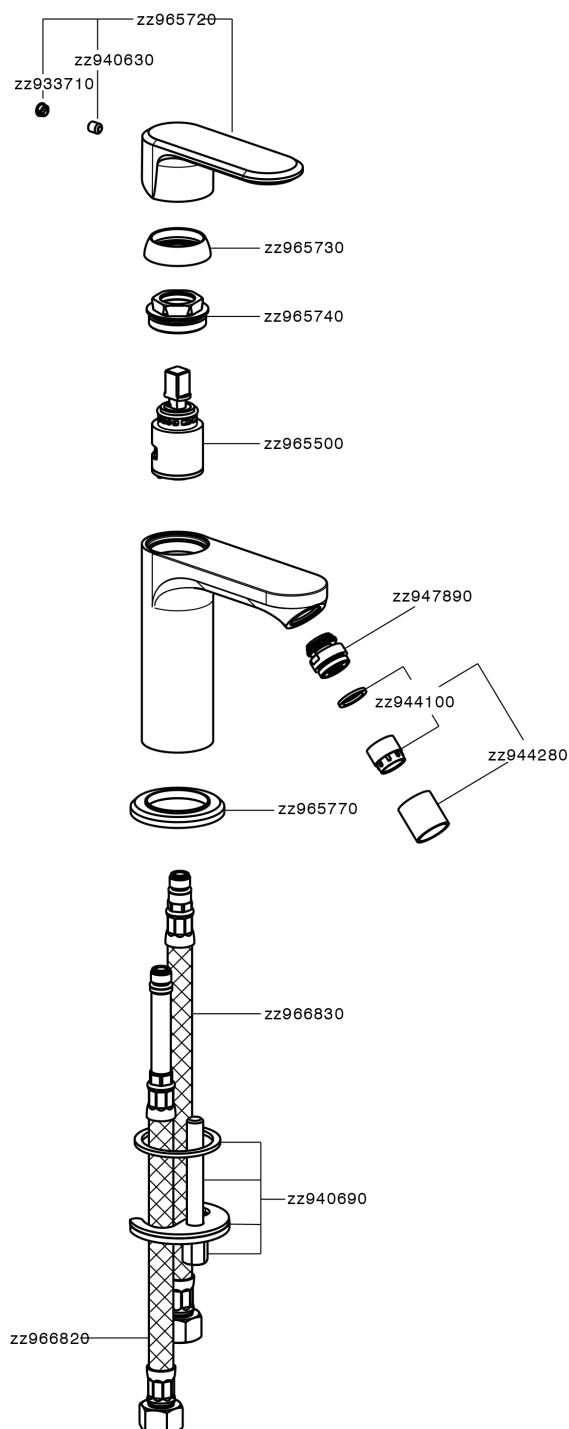

Bidé monomando LINEAVIVA_LV000560

MODELO **LV000560**

Bidé monomando, sin desagüe automático, latiguillos acero G.3/8"

ACABADOS DISPONIBLES

-  **21** 21 Cromo
-  **2B** 2B Niquel Brillo
-  **2F** 2F Niquel Cepillado
-  **40** 40 Negro Mate
-  **4Q** 4Q Blanco Mate

CARACTERÍSTICAS

Recambio Cartucho **ZZ96550000**

Cartucho Monomando 25 mm

Bidé monomando LINEAVIVA_LV000560

LV000560

<https://es.cisal.it/bide-monomando-lineaviva-lv000560>

2026-04-30