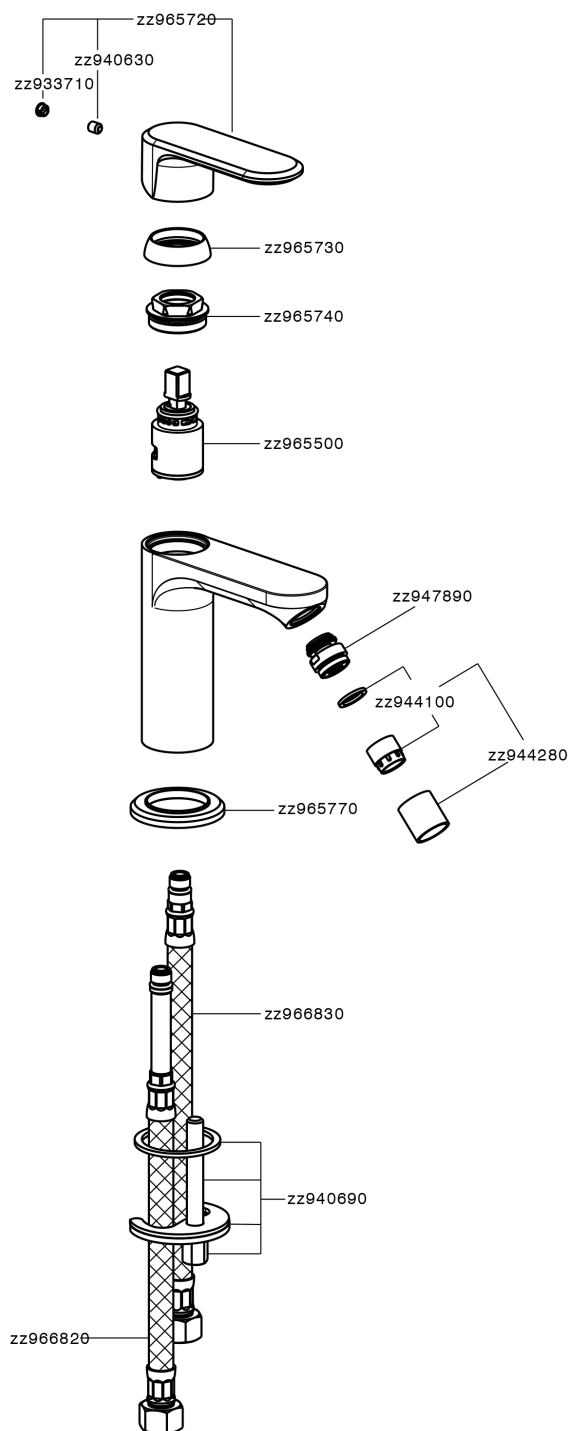

Bidé monomando LINEAVIVA_LV000560

MODELO **LV000560**

Bidé monomando, sin desagüe automático, latiguillos acero G.3/8"

ACABADOS DISPONIBLES

-  **21** 21 Cromo
-  **2B** 2B Niquel Brillo
-  **2F** 2F Niquel Cepillado
-  **40** 40 Negro Mate
-  **4Q** 4Q Blanco Mate

CARACTERÍSTICAS

Recambio Cartucho **ZZ96550000**

Cartucho Monomando 25 mm

Bidé monomando LINEAVIVA_LV000560

LV000560

<https://es.cisal.it/bide-monomando-lineaviva-lv000560>

2026-06-17