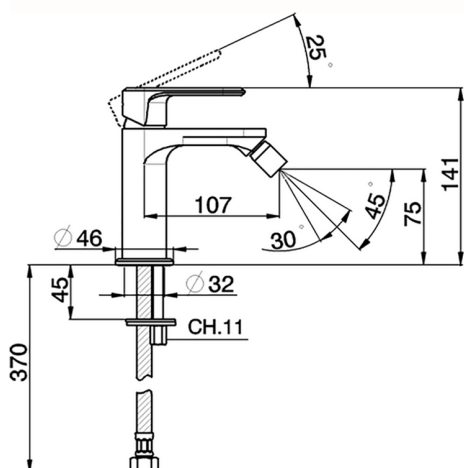

Bidé monomando LINEAVIVA_LV000560

MODELO **LV000560**

Bidé monomando, sin desagüe automático, latiguillos acero G.3/8"

ACABADOS DISPONIBLES

-  **21** 21 Cromo
-  **2B** 2B Niquel Brillo
-  **2F** 2F Niquel Cepillado
-  **40** 40 Negro Mate
-  **4Q** 4Q Blanco Mate

CARACTERÍSTICAS

Recambio Cartucho **ZZ96550000**

Cartucho Monomando 25 mm

Bidé monomando LINEAVIVA_LV000560

LV000560

<https://es.cisal.it/bide-monomando-lineaviva-lv000560>

2026-04-30