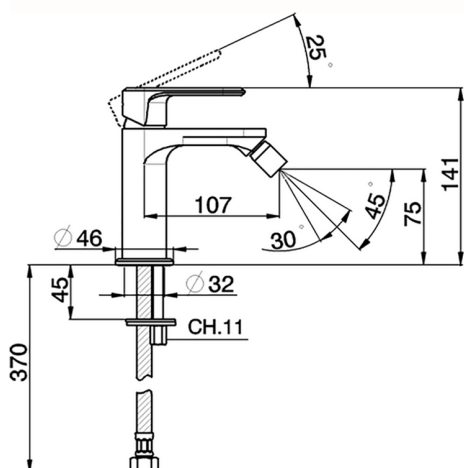

Bidé monomando LINEAVIVA_LV000560

MODELO **LV000560**

Bidé monomando, sin desagüe automático, latiguillos acero G.3/8"

ACABADOS DISPONIBLES

-  **21** 21 Cromo
-  **2B** 2B Niquel Brillo
-  **2F** 2F Niquel Cepillado
-  **40** 40 Negro Mate
-  **4Q** 4Q Blanco Mate

CARACTERÍSTICAS

Recambio Cartucho **ZZ96550000**

Cartucho Monomando 25 mm

Bidé monomando LINEAVIVA_LV000560

LV000560

<https://es.cisal.it/bide-monomando-lineaviva-lv000560>

2026-06-19