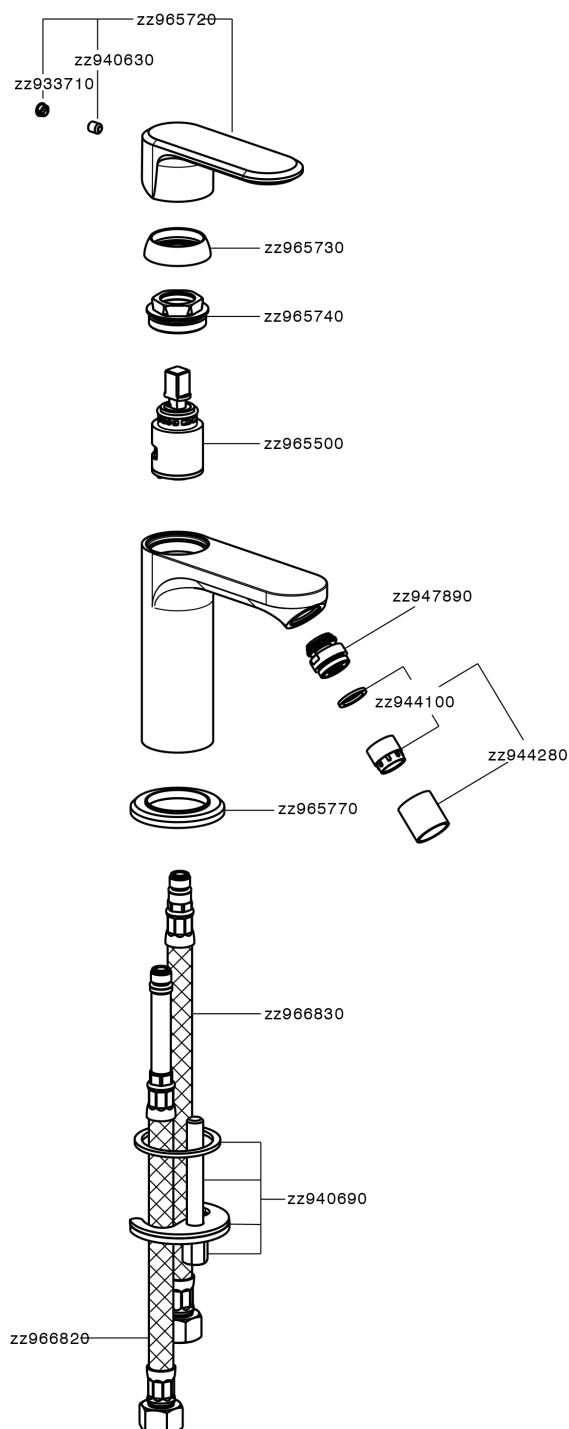

Bidé monomando LINEAVIVA_LV000560

MODELO **LV000560**

Bidé monomando, sin desagüe automático, latiguillos acero G.3/8"

ACABADOS DISPONIBLES

-  **21** 21 Cromo
-  **2B** 2B Niquel Brillo
-  **2F** 2F Niquel Cepillado
-  **40** 40 Negro Mate
-  **4Q** 4Q Blanco Mate

CARACTERÍSTICAS

Recambio Cartucho **ZZ96550000**

Cartucho Monomando 25 mm

Bidé monomando LINEAVIVA_LV000560

LV000560

<https://es.cisal.it/bide-monomando-lineaviva-lv000560>

2026-06-19