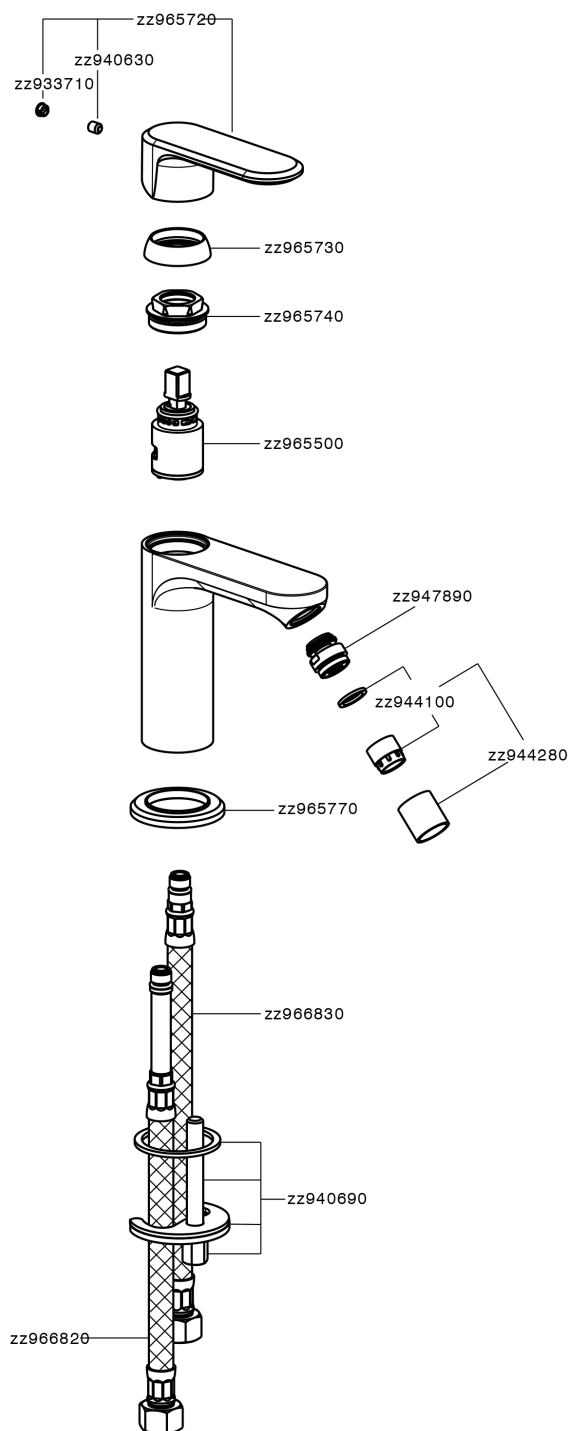

Bidé monomando LINEAVIVA_LV000560

MODELO **LV000560**

Bidé monomando, sin desagüe automático, latiguillos acero G.3/8"

ACABADOS DISPONIBLES

-  **21** 21 Cromo
-  **2B** 2B Niquel Brillo
-  **2F** 2F Niquel Cepillado
-  **40** 40 Negro Mate
-  **4Q** 4Q Blanco Mate

CARACTERÍSTICAS

Recambio Cartucho **ZZ96550000**

Cartucho Monomando 25 mm

Bidé monomando LINEAVIVA_LV000560

LV000560

<https://es.cisal.it/bide-monomando-lineaviva-lv000560>

2026-06-15