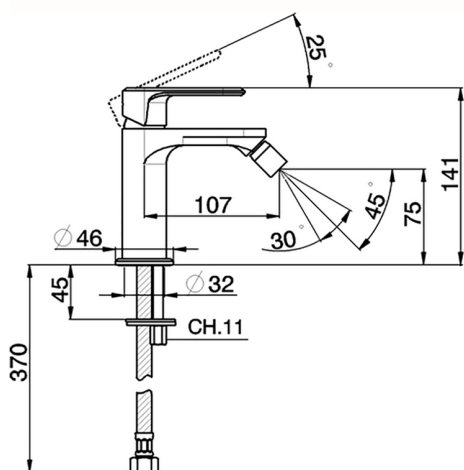

Bidé monomando LINEAVIVA_LV000560

MODELO **LV000560**

Bidé monomando, sin desagüe automático, latiguillos acero G.3/8"

ACABADOS DISPONIBLES

-  **21** 21 Cromo
-  **2B** 2B Niquel Brillo
-  **2F** 2F Niquel Cepillado
-  **40** 40 Negro Mate
-  **4Q** 4Q Blanco Mate

CARACTERÍSTICAS

Recambio Cartucho **ZZ96550000**

Cartucho Monomando 25 mm

Bidé monomando LINEAVIVA_LV000560

LV000560

<https://es.cisal.it/bide-monomando-lineaviva-lv000560>

2026-06-15