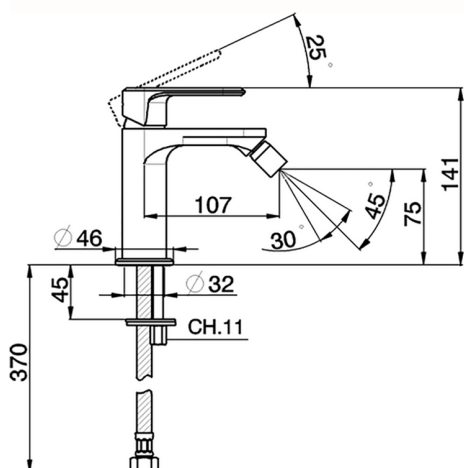

Bidé monomando LINEAVIVA_LV000560

MODELO **LV000560**

Bidé monomando, sin desagüe automático, latiguillos acero G.3/8"

ACABADOS DISPONIBLES

-  **21** 21 Cromo
-  **2B** 2B Niquel Brillo
-  **2F** 2F Niquel Cepillado
-  **40** 40 Negro Mate
-  **4Q** 4Q Blanco Mate

CARACTERÍSTICAS

Recambio Cartucho **ZZ96550000**

Cartucho Monomando 25 mm

Bidé monomando LINEAVIVA_LV000560

LV000560

<https://es.cisal.it/bide-monomando-lineaviva-lv000560>

2026-04-29