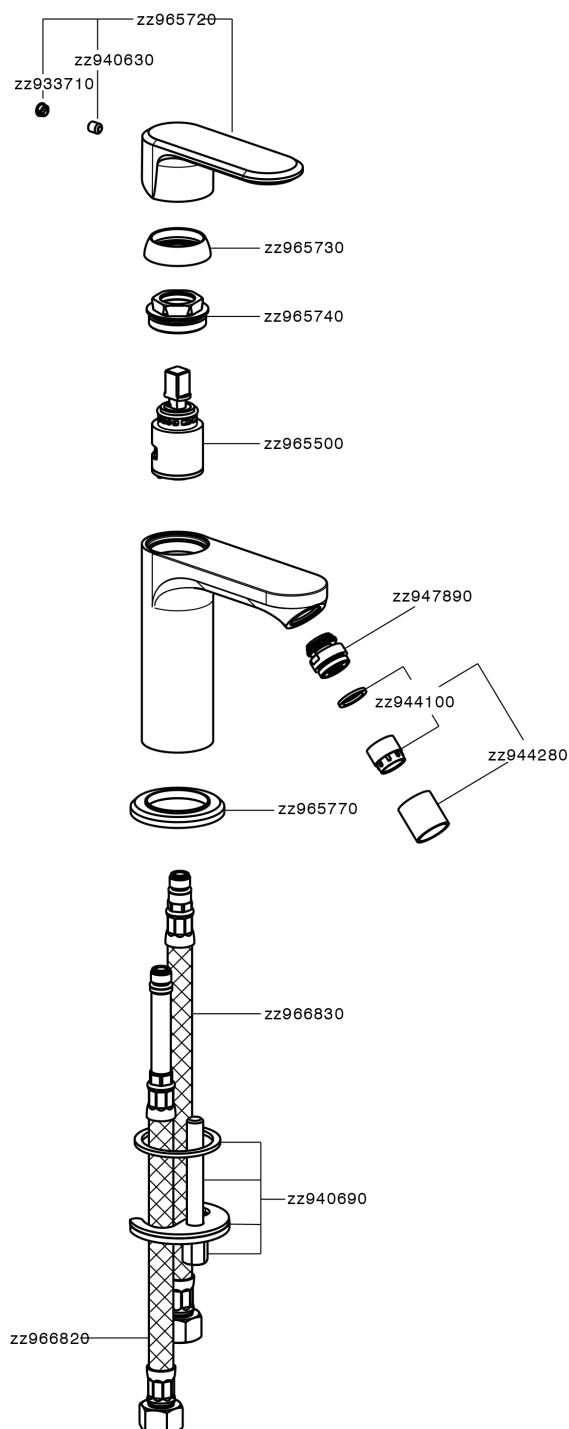

Bidé monomando LINEAVIVA_LV000560

MODELO **LV000560**

Bidé monomando, sin desagüe automático, latiguillos acero G.3/8"

ACABADOS DISPONIBLES

-  **21** 21 Cromo
-  **2B** 2B Niquel Brillo
-  **2F** 2F Niquel Cepillado
-  **40** 40 Negro Mate
-  **4Q** 4Q Blanco Mate

CARACTERÍSTICAS

Recambio Cartucho **ZZ96550000**

Cartucho Monomando 25 mm

Bidé monomando LINEAVIVA_LV000560

LV000560

<https://es.cisal.it/bide-monomando-lineaviva-lv000560>

2026-04-29