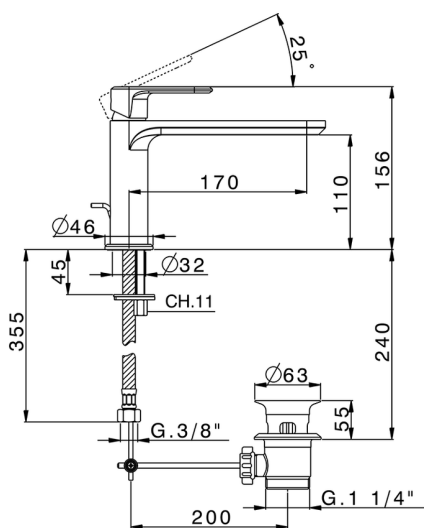

Lavabo monomando LINEAVIVA_LV001510

MODELO **LV001510**

Lavabo monomando, con desagüe automático
1"1/4, latiguillos acero G.3/8"

ACABADOS DISPONIBLES

-  **21** 21 Cromo
-  **2B** 2B Niquel Brillo
-  **2F** 2F Niquel Cepillado
-  **40** 40 Negro Mate
-  **4Q** 4Q Blanco Mate

CARACTERÍSTICAS

Recambio Cartucho **ZZ96550000**

Cartucho Monomando 25 mm

2024-12-22