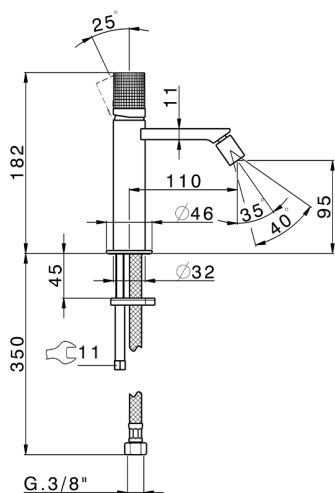

Bidé monomando NUANCE X32_X2000564

MODELO **X2000564**

Bidé monomando, sin desagüe automático, latiguillos acero G.3/8", Inox AISI 316L

ACABADOS DISPONIBLES

-  **5H** 5H Dark Brass Brushed
-  **5L** 5L Brushed Black Titanium
-  **5N** 5N Oro Rosa Cepillado
-  **D1** D1 Inox Cepillado

CARACTERÍSTICAS

Recambio Cartucho **ZZ96550000**

Cartucho Monomando 25 mm

Bidé monomando NUANCE X32_X2000564

X2000564

<https://es.cisal.it/bide-monomando-nuance-x32-x2000564>

2024-12-22