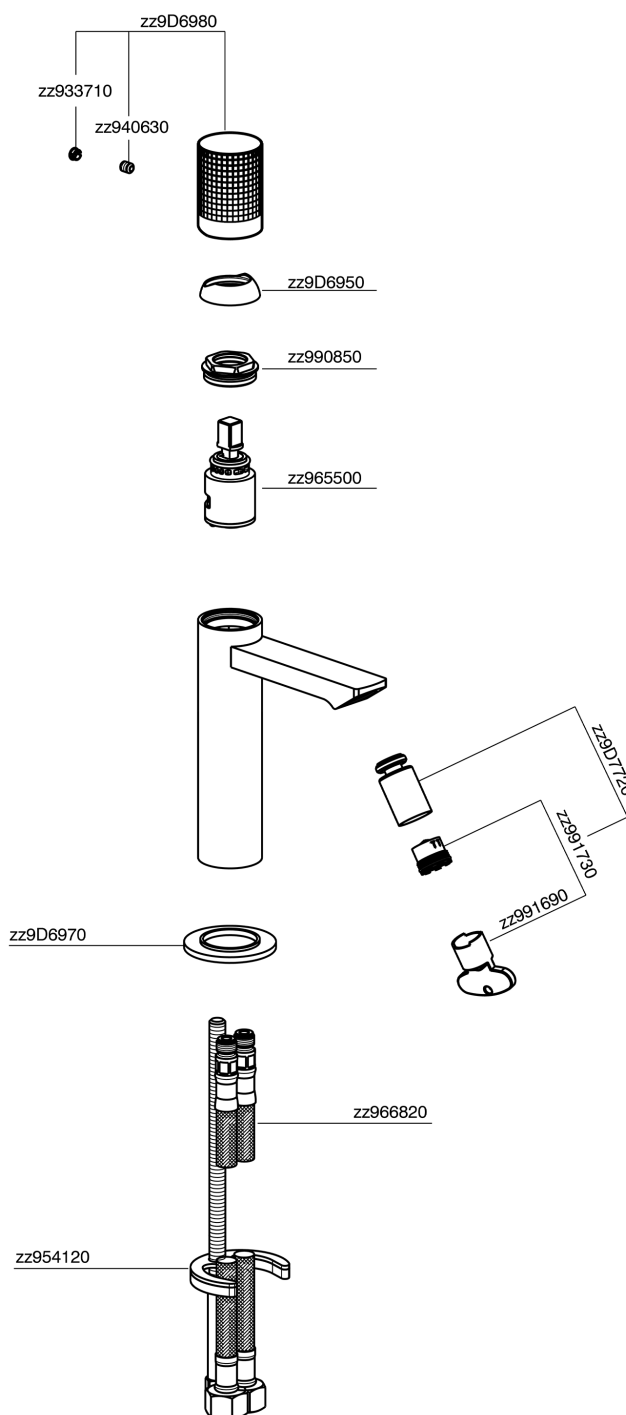

Bidé monomando NUANCE X32_X2000564

MODELO **X2000564**

Bidé monomando, sin desagüe automático, latiguillos acero G.3/8", Inox AISI 316L

ACABADOS DISPONIBLES

-  **5H** 5H Dark Brass Brushed
-  **5L** 5L Brushed Black Titanium
-  **5N** 5N Oro Rosa Cepillado
-  **D1** D1 Inox Cepillado

CARACTERÍSTICAS

Recambio Cartucho **ZZ96550000**

Cartucho Monomando 25 mm

Bidé monomando NUANCE X32_X2000564

X2000564

<https://es.cisal.it/bide-monomando-nuance-x32-x2000564>

2024-12-22