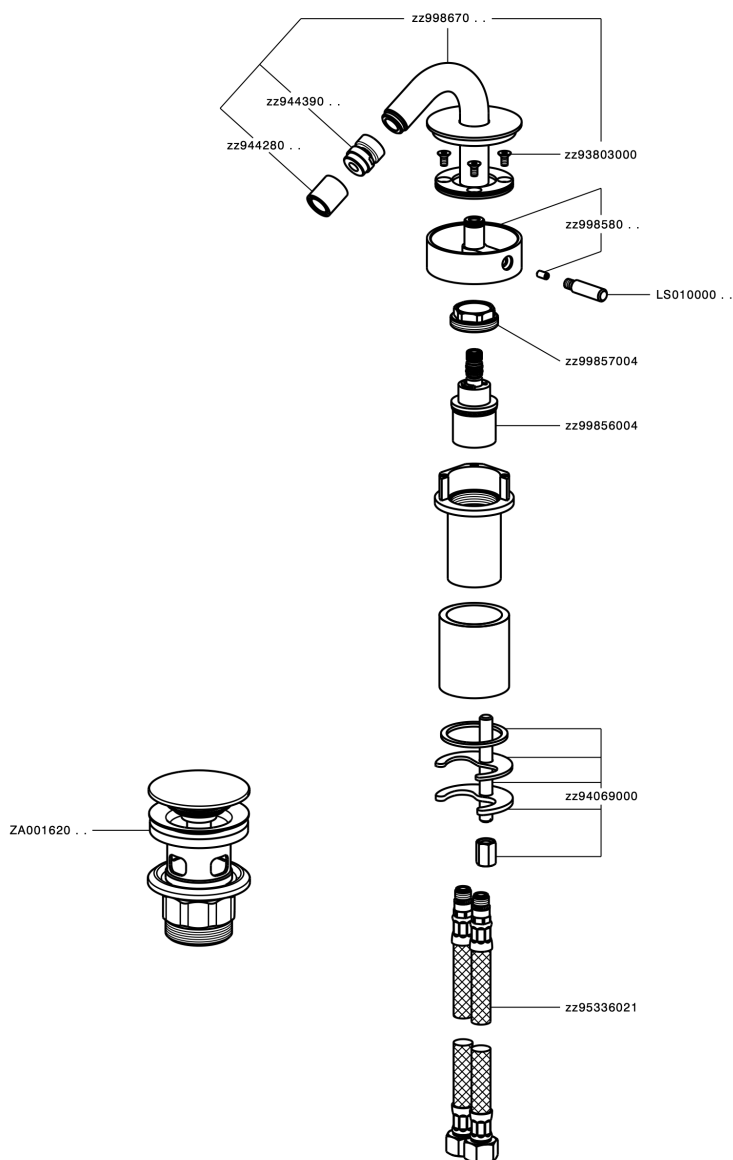

Bidé monomando SLIM_SM001550

MODELO **SM001550**

Bidé monomando, con desagüe Click Clack
1"1/4, latiguillos acero G.3/8"

ACABADOS DISPONIBLES

-  **40** 40 Negro Mate
-  **4Q** 4Q Blanco Mate
-  **6T** 6T Cromo/Negro Mate
-  **7D** 7D Niquel Brillo/Negro Mate

CARACTERÍSTICAS

Recambio Cartucho **ZZ99856004**

Cartucho Monomando Progresivo 27mm

Bidé monomando SLIM_SM001550

SM001550

<https://es.cisal.it/bide-monomando-slim-sm001550>

2026-06-20