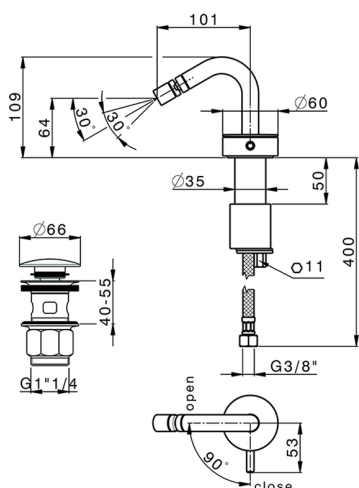

Bidé monomando SLIM_SM001550

MODELO **SM001550**

Bidé monomando, con desagüe Click Clack
1"1/4, latiguillos acero G.3/8"

ACABADOS DISPONIBLES

-  **40** 40 Negro Mate
-  **4Q** 4Q Blanco Mate
-  **6T** 6T Cromo/Negro Mate
-  **7D** 7D Niquel Brillo/Negro Mate

CARACTERÍSTICAS

Recambio Cartucho **ZZ99856004**

Cartucho Monomando Progresivo 27mm

Bidé monomando SLIM_SM001550

SM001550

<https://es.cisal.it/bide-monomando-slim-sm001550>

2026-06-20