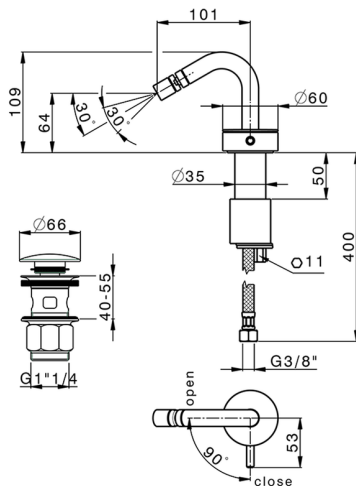

## Bidé monomando SLIM\_SM001550

MODELO **SM001550**

Bidé monomando, con desagüe Click Clack  
1"1/4, latiguillos acero G.3/8"

### CARACTERÍSTICAS

Recambio Cartucho **ZZ99856004**

**Cartucho Monomando Progresivo 27mm**