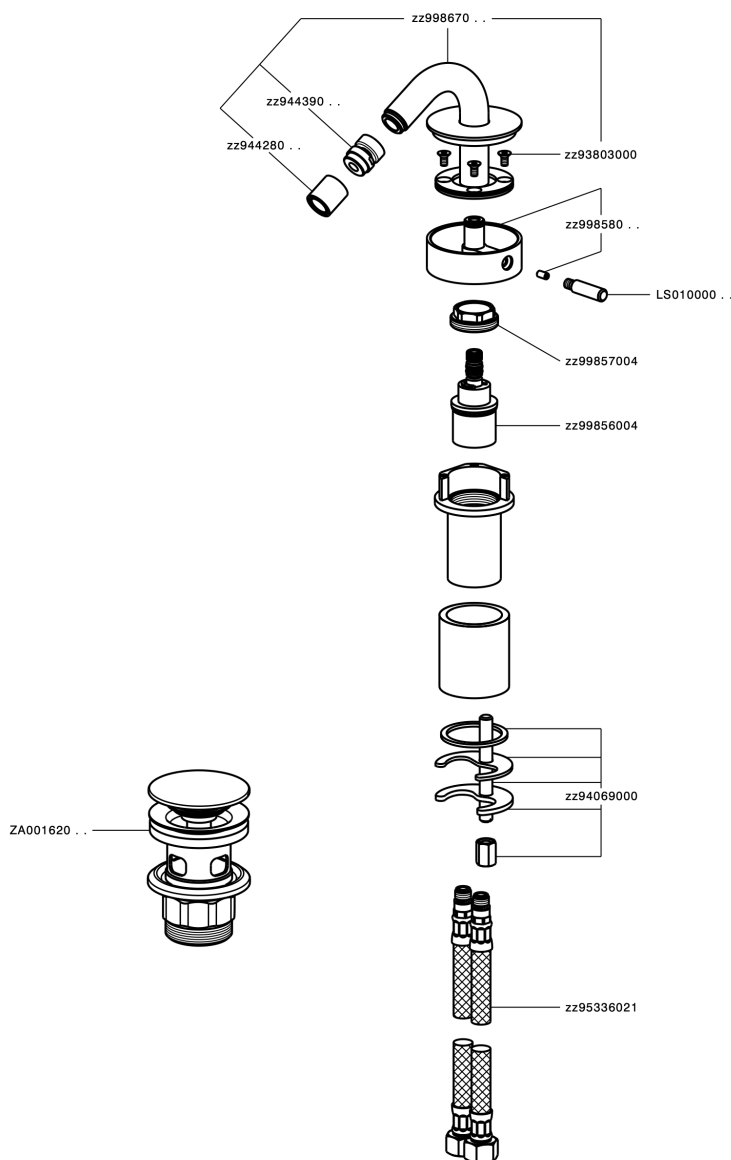

Bidé monomando SLIM_SM001550

MODELO **SM001550**

Bidé monomando, con desagüe Click Clack
1"1/4, latiguillos acero G.3/8"

ACABADOS DISPONIBLES

-  **40** 40 Negro Mate
-  **4Q** 4Q Blanco Mate
-  **6T** 6T Cromo/Negro Mate
-  **7D** 7D Niquel Brillo/Negro Mate

CARACTERÍSTICAS

Recambio Cartucho **ZZ99856004**

Cartucho Monomando Progresivo 27mm

Bidé monomando SLIM_SM001550

SM001550

<https://es.cisal.it/bide-monomando-slim-sm001550>

2026-05-04