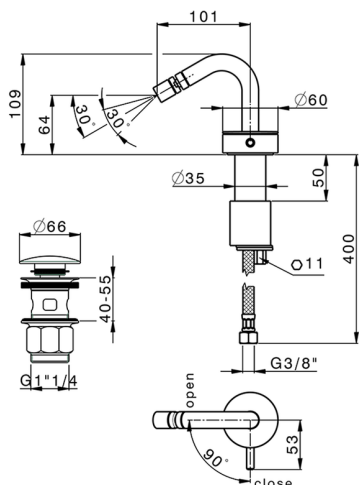

Bidé monomando SLIM_SM001550

MODELO **SM001550**

Bidé monomando, con desagüe Click Clack
1"1/4, latiguillos acero G.3/8"

ACABADOS DISPONIBLES

-  **40** 40 Negro Mate
-  **4Q** 4Q Blanco Mate
-  **6T** 6T Cromo/Negro Mate
-  **7D** 7D Niquel Brillo/Negro Mate

CARACTERÍSTICAS

Recambio Cartucho **ZZ99856004**

Cartucho Monomando Progresivo 27mm

Bidé monomando SLIM_SM001550

SM001550

<https://es.cisal.it/bide-monomando-slim-sm001550>

2026-05-04