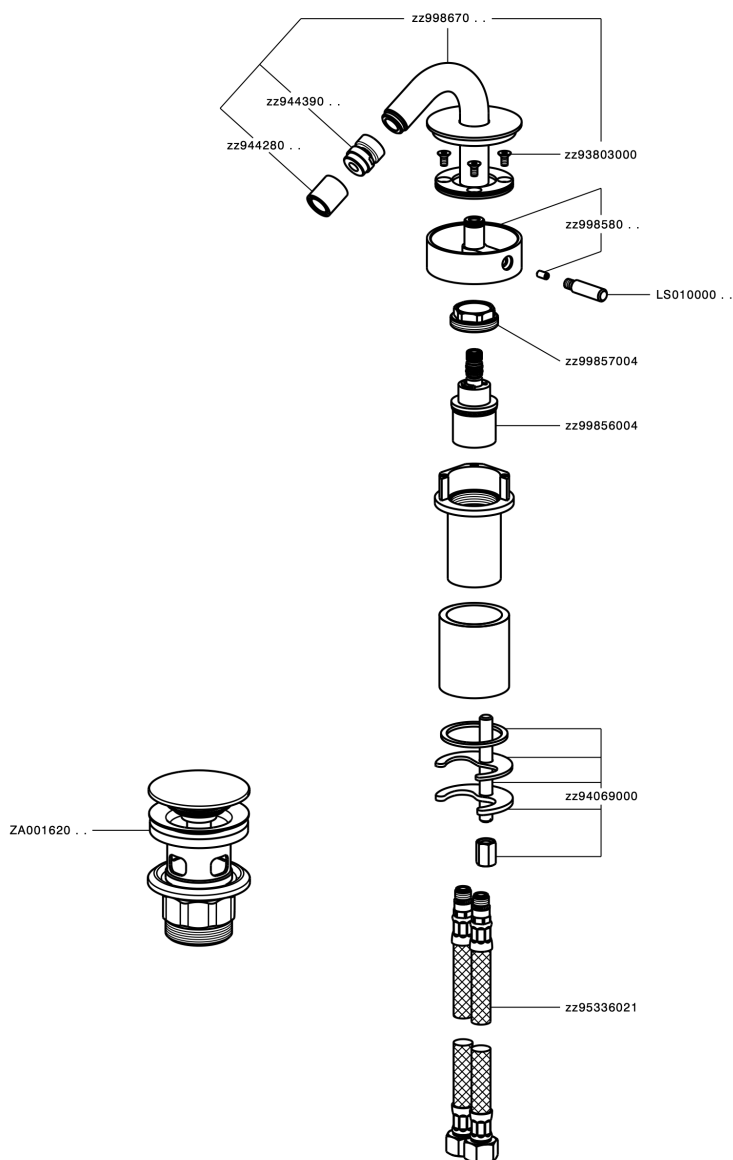

Bidé monomando SLIM_SM001550

MODELO **SM001550**

Bidé monomando, con desagüe Click Clack
1"1/4, latiguillos acero G.3/8"

ACABADOS DISPONIBLES

-  **40** 40 Negro Mate
-  **4Q** 4Q Blanco Mate
-  **6T** 6T Cromo/Negro Mate
-  **7D** 7D Niquel Brillo/Negro Mate

CARACTERÍSTICAS

Recambio Cartucho **ZZ99856004**

Cartucho Monomando Progresivo 27mm

Bidé monomando SLIM_SM001550

SM001550

<https://es.cisal.it/bide-monomando-slim-sm001550>

2026-05-04