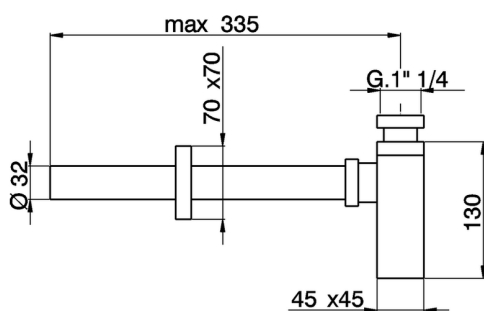

Sifón minimalista 1" 1/4 COMPLEMENTOS_ZA004100

MODELO **ZA004100**

Sifón minimalista 1" 1/4

ACABADOS DISPONIBLES

21 21 Cromo

2B 2B Niquel Brillo

2F 2F Niquel Cepillado

CARACTERÍSTICAS