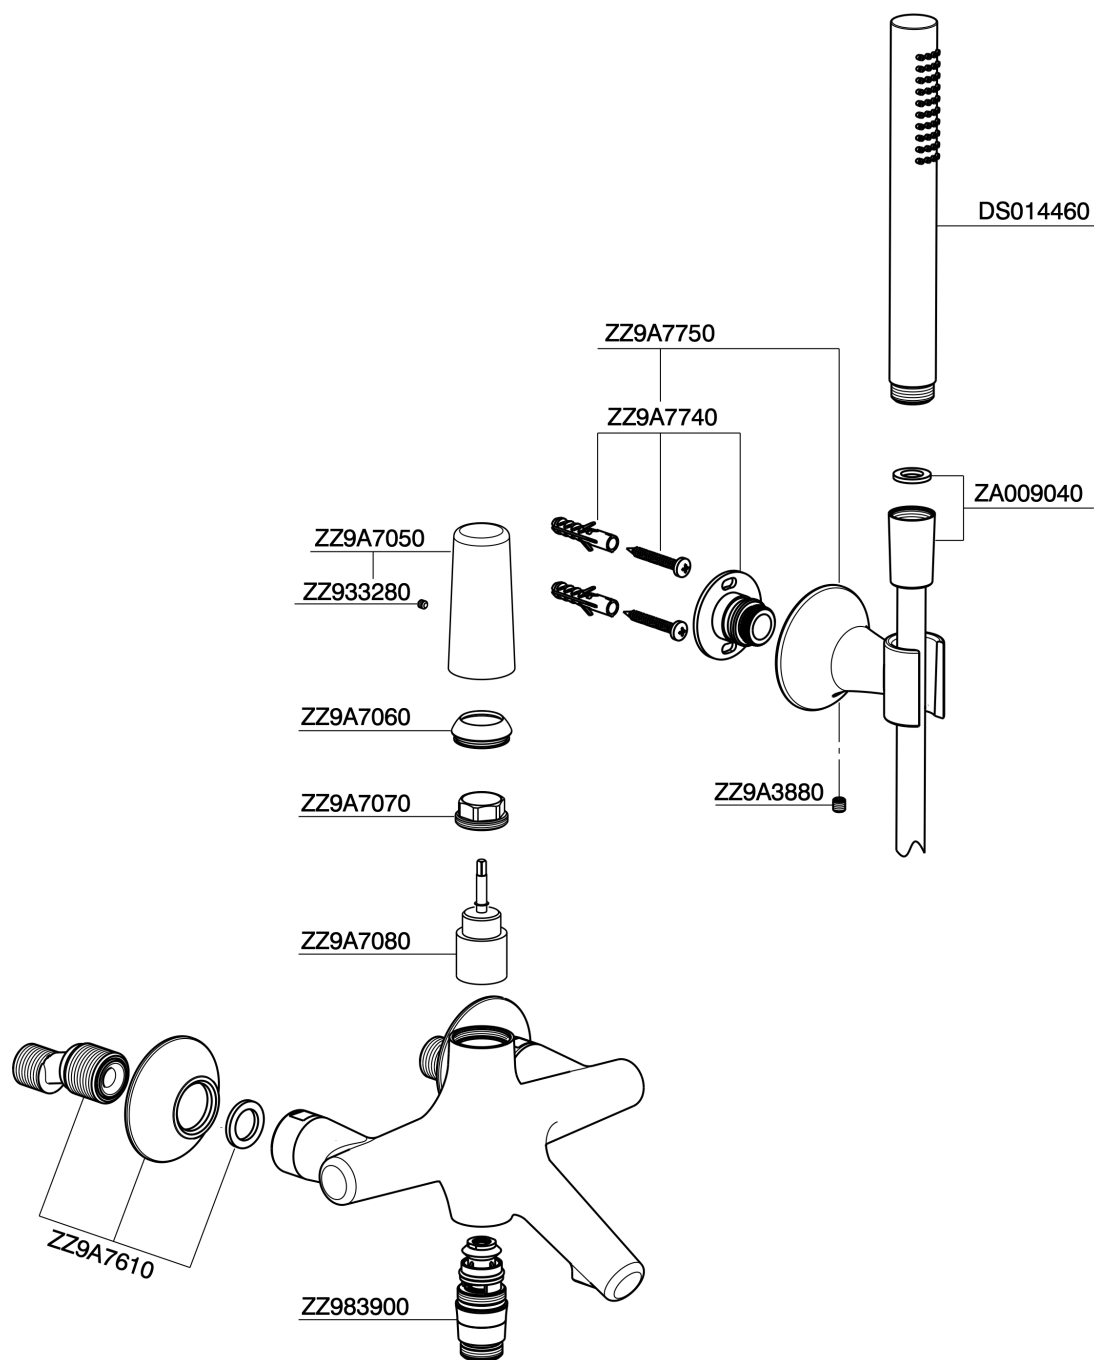

Bañera monomando con duplex VITA_VI000104

MODELO **VI000104**

Bañera monomando con duplex, duchita una función Ø 23 mm de Latón, flexible lisse SUPREME 150 cm

ACABADOS DISPONIBLES

-  **21** 21 Cromo
-  **2Q** 2Q Black Titanium
-  **40** 40 Negro Mate
-  **4Q** 4Q Blanco Mate

CARACTERÍSTICAS

Recambio Cartucho **ZZ9A708000**

Cartucho monocomando Joystick 25 mm

Bañera monomando con duplex VITA_VI000104

VI000104

<https://es.cisal.it/banera-monomando-con-duplex-vita-vi000104>

2026-06-19