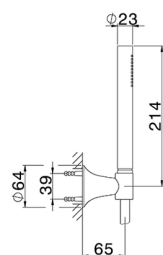

Bañera monomando con duplex VITA_VI000104

MODELO **VI000104**

Bañera monomando con duplex, duchita una función Ø 23 mm de Latón, flexible lisse SUPREME 150 cm

ACABADOS DISPONIBLES

-  **21** 21 Cromo
-  **2Q** 2Q Black Titanium
-  **40** 40 Negro Mate
-  **4Q** 4Q Blanco Mate

CARACTERÍSTICAS

Recambio Cartucho **ZZ9A708000**

Cartucho monocomando Joystick 25 mm

Bañera monomando con duplex VITA_VI000104

VI000104

<https://es.cisal.it/banera-monomando-con-duplex-vita-vi000104>

2026-06-19