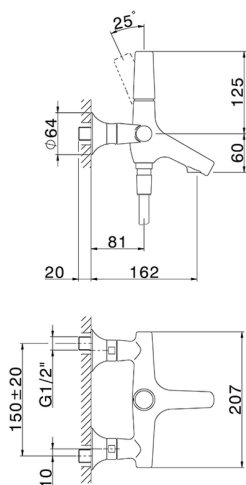

Bañera monomando con duplex VITA_VI000104

MODELO **VI000104**

Bañera monomando con duplex, duchita una función Ø 23 mm de Latón, flexible lisse SUPREME 150 cm

ACABADOS DISPONIBLES

-  **21** 21 Cromo
-  **2Q** 2Q Black Titanium
-  **40** 40 Negro Mate
-  **4Q** 4Q Blanco Mate

CARACTERÍSTICAS

Recambio Cartucho **ZZ9A708000**

Cartucho monocomando Joystick 25 mm

Bañera monomando con duplex VITA_VI000104

VI000104

<https://es.cisal.it/banera-monomando-con-duplex-vita-vi000104>

2026-05-01