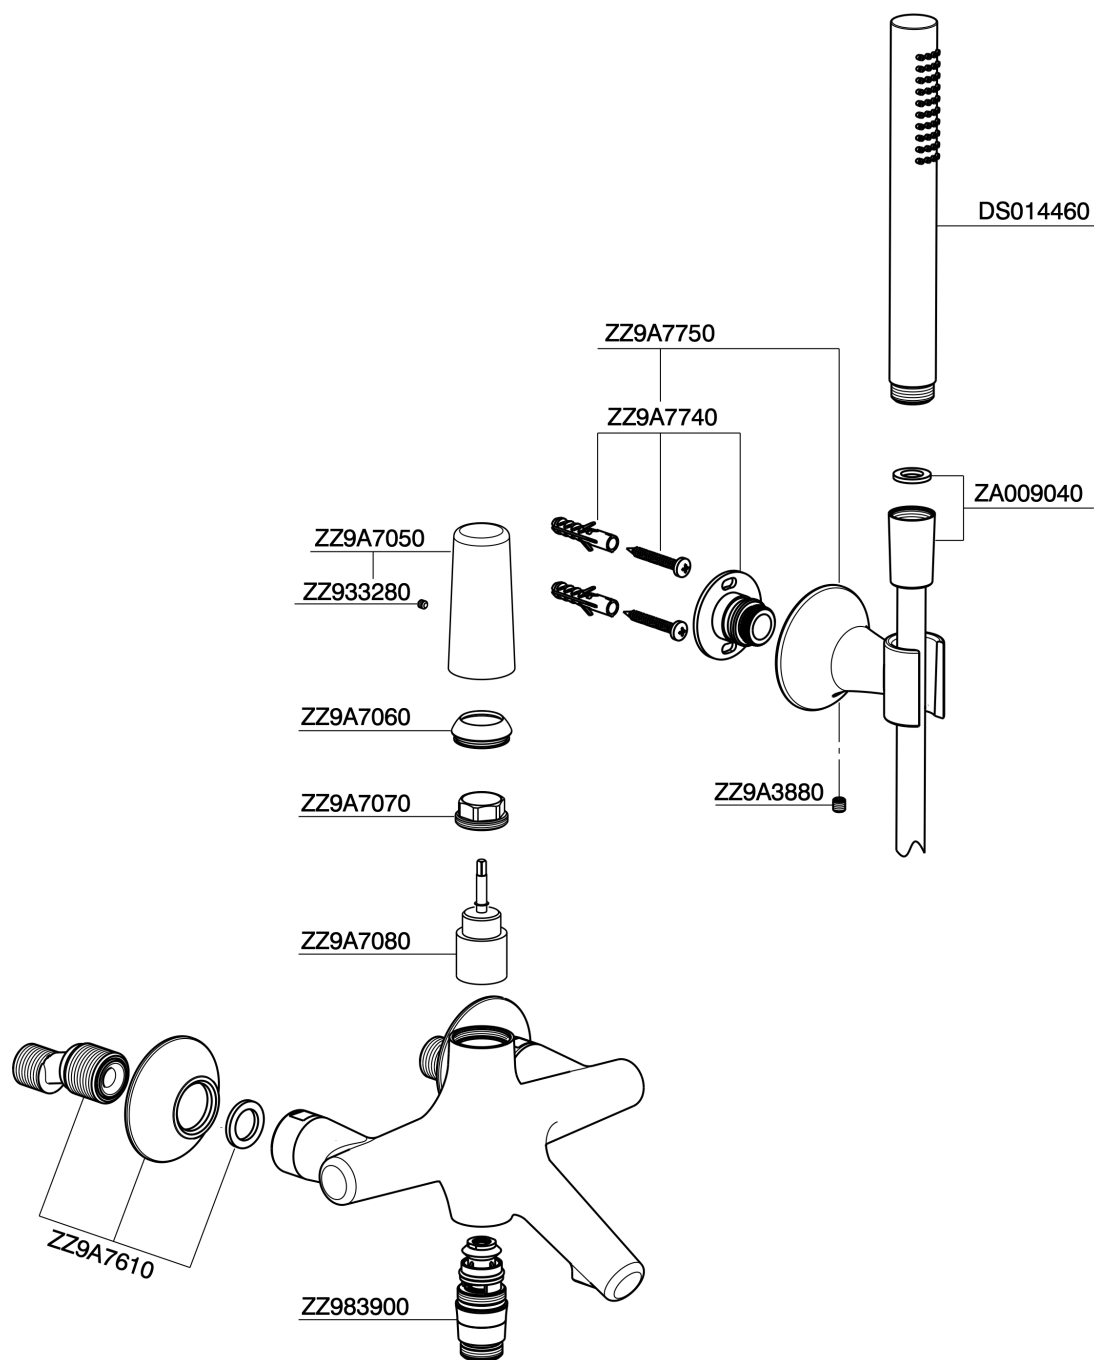

Bañera monomando con duplex VITA_VI000104

MODELO **VI000104**

Bañera monomando con duplex, duchita una función Ø 23 mm de Latón, flexible lisse SUPREME 150 cm

ACABADOS DISPONIBLES

-  **21** 21 Cromo
-  **2Q** 2Q Black Titanium
-  **40** 40 Negro Mate
-  **4Q** 4Q Blanco Mate

CARACTERÍSTICAS

Recambio Cartucho **ZZ9A708000**

Cartucho monocomando Joystick 25 mm

Bañera monomando con duplex VITA_VI000104

VI000104

<https://es.cisal.it/banera-monomando-con-duplex-vita-vi000104>

2026-05-01