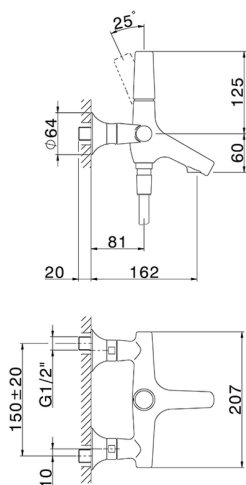

Bañera monomando con duplex VITA_VI000104

MODELO **VI000104**

Bañera monomando con duplex, duchita una función Ø 23 mm de Latón, flexible lisse SUPREME 150 cm

ACABADOS DISPONIBLES

-  **21** 21 Cromo
-  **2Q** 2Q Black Titanium
-  **40** 40 Negro Mate
-  **4Q** 4Q Blanco Mate

CARACTERÍSTICAS

Recambio Cartucho **ZZ9A708000**

Cartucho monocomando Joystick 25 mm

Bañera monomando con duplex VITA_VI000104

VI000104

<https://es.cisal.it/banera-monomando-con-duplex-vita-vi000104>

2026-06-19