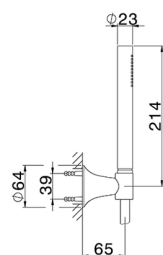

Bañera monomando con duplex VITA_VI000104

MODELO **VI000104**

Bañera monomando con duplex, duchita una función Ø 23 mm de Latón, flexible lisse SUPREME 150 cm

ACABADOS DISPONIBLES

-  **21** 21 Cromo
-  **2Q** 2Q Black Titanium
-  **40** 40 Negro Mate
-  **4Q** 4Q Blanco Mate

CARACTERÍSTICAS

Recambio Cartucho **ZZ9A708000**

Cartucho monocomando Joystick 25 mm

Bañera monomando con duplex VITA_VI000104

VI000104

<https://es.cisal.it/banera-monomando-con-duplex-vita-vi000104>

2026-05-01