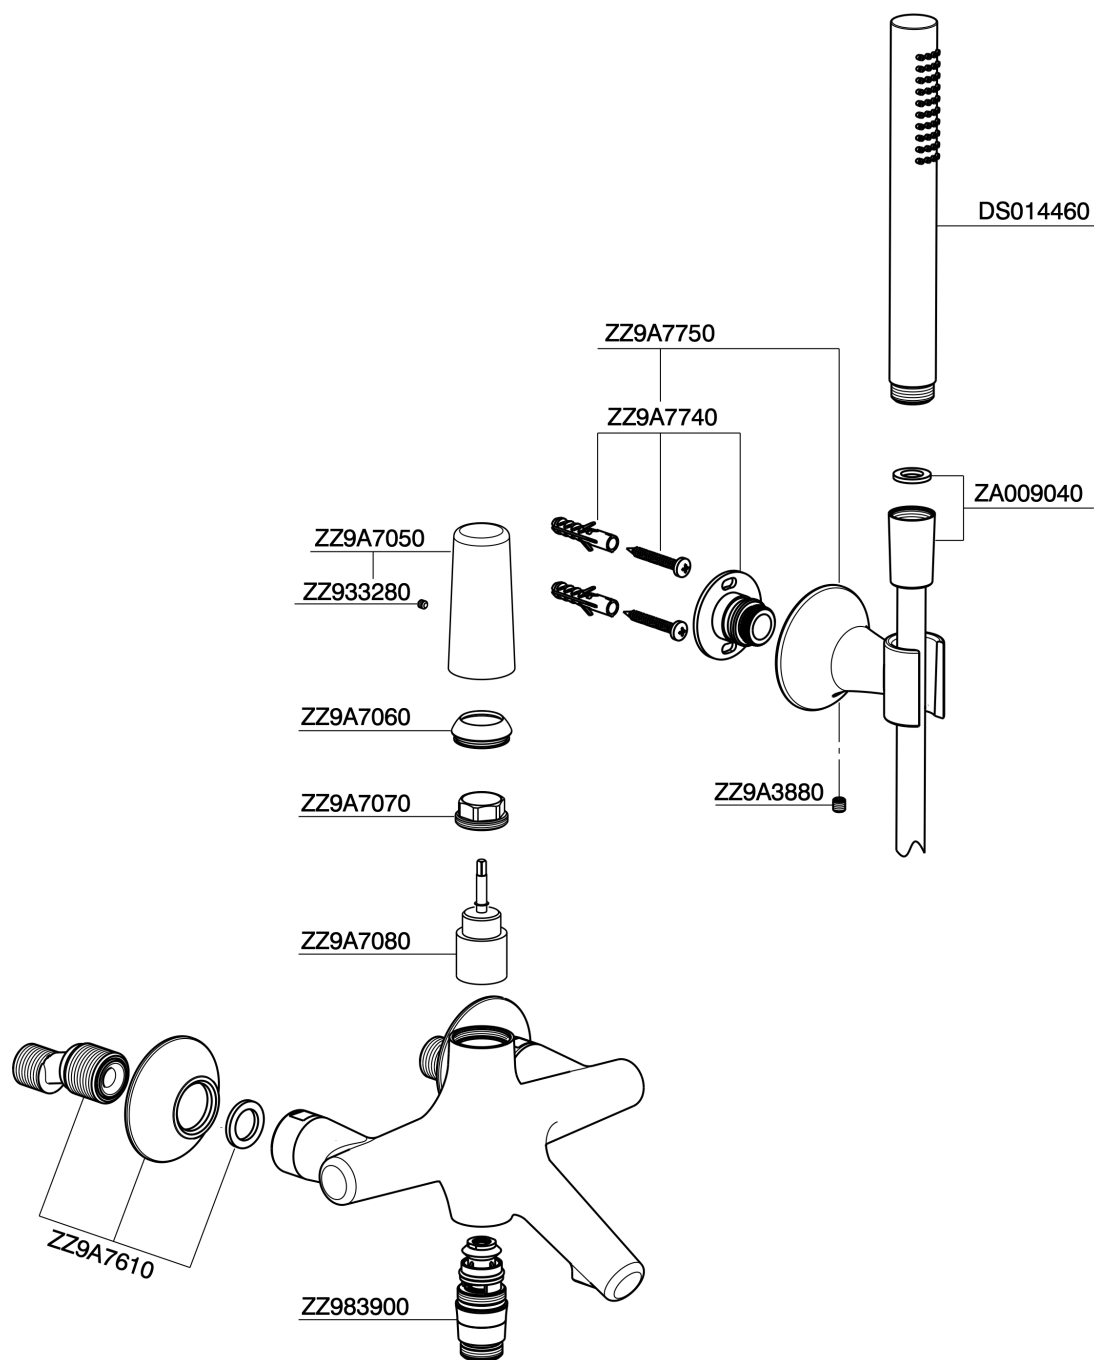

Bañera monomando con duplex VITA_VI000104

VI000104

<https://es.cisal.it/banera-monomando-con-duplex-vita-vi000104>

2026-06-15