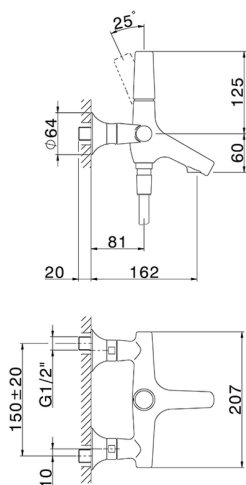

## Bañera monomando con duplex VITA\_VI000104

MODELO **VI000104**

Bañera monomando con duplex, duchita una función Ø 23 mm de Latón, flexible lisse SUPREME 150 cm

ACABADOS DISPONIBLES

-  **21** 21 Cromo
-  **2Q** 2Q Black Titanium
-  **40** 40 Negro Mate
-  **4Q** 4Q Blanco Mate

CARACTERÍSTICAS

Recambio Cartucho **ZZ9A708000**

**Cartucho monocomando Joystick 25 mm**