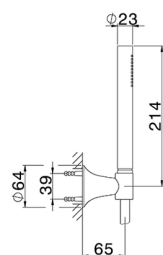

## Bañera monomando con duplex VITA\_VI000104

MODELO **VI000104**

Bañera monomando con duplex, duchita una función Ø 23 mm de Latón, flexible lisse SUPREME 150 cm

ACABADOS DISPONIBLES

-  **21** 21 Cromo
-  **2Q** 2Q Black Titanium
-  **40** 40 Negro Mate
-  **4Q** 4Q Blanco Mate

CARACTERÍSTICAS

Recambio Cartucho **ZZ9A708000**

**Cartucho monocomando Joystick 25 mm**