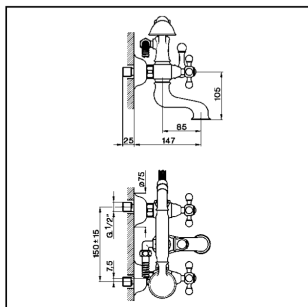

Bañera con duplex ARCANA CERAMIC_AC000102

cisal

AC 00010 (AC 00007 - AC 00012 - AC 00013)

- Gruppo vasca
- Bath mixer
- Badebatterie
- Mélangeur bain/douche