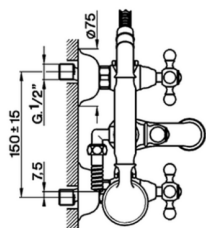

CARACTERÍSTICAS

Bañera con duplex ARCANA CERAMIC_AC000102

cisal

AC 00010 (AC 00007 - AC 00012 - AC 00013)

- Gruppo vasca
- Bath mixer
- Badebatterie
- Mélangeur bain/douche

bar	PORTATA BOCCA DI EROGAZIONE * SPOUT FLOW RATE DURCHFLOSS WANNENEINLAUF DÉBIT BEC DÉVERSEUR l/min.
0,5	11
1	15,5
2	22,5
3	27,5
4	31,5
5	35