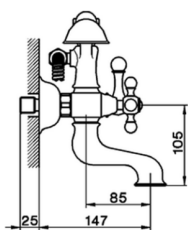

CARACTERÍSTICAS

Bañera con duplex ARCANA CERAMIC_AC000102

cisal

AC 00010 (AC 00007 - AC 00012 - AC 00013)

- Gruppo vasca
- Bath mixer
- Badebatterie
- Mélangeur bain/douche

bar	PORTATA BOCCA DI EROGAZIONE * SPOUT FLOW RATE DURCHFLOSS WANNENEINLAUF DÉBIT BEC DÉVERSEUR l/min.
0,5	11
1	15,5
2	22,5
3	27,5
4	31,5
5	35