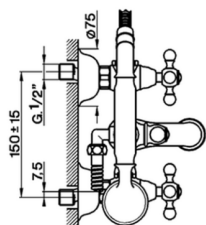

ACABADOS DISPONIBLES

- **21** 21 Cromo
- **24** 24 Oro
- **26** 26 Cobre Viejo
- **27** 27 Bronce Viejo
- **2A** 2A Niquel Satinado Cepillado
- **74** 74 Cromo/Oro