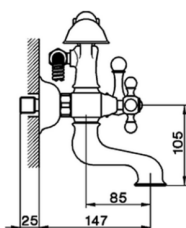

ACABADOS DISPONIBLES

- **21** 21 Cromo
- **24** 24 Oro
- **26** 26 Cobre Viejo
- **27** 27 Bronce Viejo
- **2A** 2A Niquel Satinado Cepillado
- **74** 74 Cromo/Oro