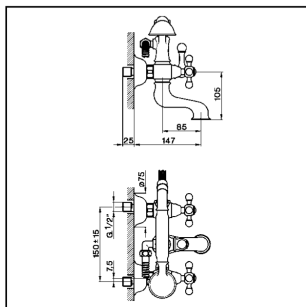

Bañera con duplex ARCANA CERAMIC_AC000102

cisal

AC 00010 (AC 00007 - AC 00012 - AC 00013)

- Gruppo vasca
- Bath mixer
- Badebatterie
- Mélangeur bain/douche