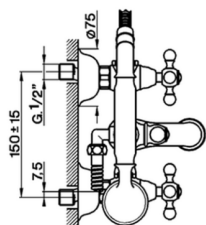

Bañera con duplex ARCANA CERAMIC_AC000102

MODELO **AC000102**

Bañera con duplex, duchita una función Arcana, flexible Latón 150 cm

ACABADOS DISPONIBLES

-  **21** 21 Cromo
-  **24** 24 Oro
-  **26** 26 Cobre Viejo
-  **27** 27 Bronce Viejo
-  **2A** 2A Niquel Satinado Cepillado
-  **74** 74 Cromo/Oro

CARACTERÍSTICAS

Bañera con duplex ARCANA CERAMIC_AC000102

cisal

AC 00010 (AC 00007 - AC 00012 - AC 00013)

- Gruppo vasca
- Bath mixer
- Badebatterie
- Mélangeur bain/douche

bar	PORTATA BOCCA DI EROGAZIONE * SPOUT FLOW RATE DURCHFLOSS WANNENEINLAUF DÉBIT BEC DÉVERSEUR l/min.
0,5	11
1	15,5
2	22,5
3	27,5
4	31,5
5	35