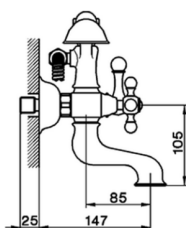

CARACTERÍSTICAS

Bañera con duplex ARCANA CERAMIC_AC000102

cisal

AC 00010 (AC 00007 - AC 00012 - AC 00013)

- Gruppo vasca
- Bath mixer
- Badebatterie
- Mélangeur bain/douche

bar	PORTATA BOCCA DI EROGAZIONE * SPOUT FLOW RATE DURCHFLOSS WANNENEINLAUF DÉBIT BEC DÉVERSEUR l/min.
0,5	11
1	15,5
2	22,5
3	27,5
4	31,5
5	35