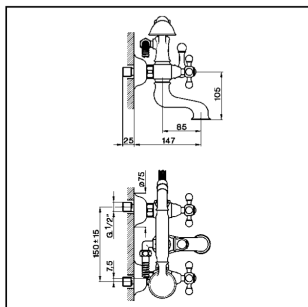

CARACTERÍSTICAS

Bañera con duplex ARCANA CERAMIC_AC000102

cisal

AC 00010 (AC 00007 - AC 00012 - AC 00013)

- Gruppo vasca
- Bath mixer
- Badebatterie
- Mélangeur bain/douche

bar	PORTATA BOCCA DI EROGAZIONE * SPOUT FLOW RATE DURCHFLOSS WANNENEINLAUF DÉBIT BEC DÉVERSEUR l/min.
0,5	11
1	15,5
2	22,5
3	27,5
4	31,5
5	35