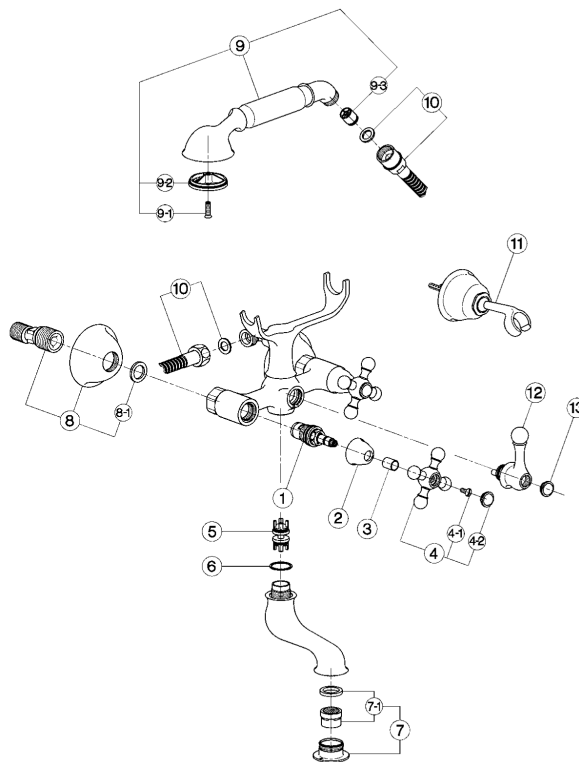

bar	PORTATA BOCCA DI EROGAZIONE * SPOUT FLOW RATE DURCHFLUSS WANNENEINLAUF DÉBIT BEC DÉVERSEUR l/min.
0,5	11
1	15,5
2	22,5
3	27,5
4	31,5
5	35

* con resistenza silenziosa della classe di portata C (30 l/min. a 3 bar)
with hydraulic resistance of flow rate class C (30 l/min. at 3 bar)
mit geräuscharmen Widerstand der Durchflussklasse C (30 l/min. bei 3 bar)
avec aérateur classe C (30 l/min. à 3 bar)