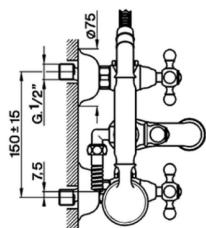

Bañera con duplex ARCANACERAMIC_AC000102

MODELO **AC000102**

Bañera con duplex, duchita una función Arcana, flexible Latón 150 cm

ACABADOS DISPONIBLES

-  **21** 21 Cromo
-  **24** 24 Oro
-  **26** 26 Cobre Viejo
-  **27** 27 Bronce Viejo
-  **2A** 2A Niquel Satinado Cepillado
-  **74** 74 Cromo/Oro

CARACTERÍSTICAS

Bañera con duplex ARCANA CERAMIC_AC000102

cisal

AC 00010 (AC 00007 - AC 00012 - AC 00013)

- Gruppo vasca
- Bath mixer
- Badebatterie
- Mélangeur bain/douche

bar	PORTATA BOCCA DI EROGAZIONE * SPOUT FLOW RATE DURCHFLUSS WANNENEINLAUF DÉBIT BEC DÉVERSEUR l/min.
0,5	11
1	15,5
2	22,5
3	27,5
4	31,5
5	35