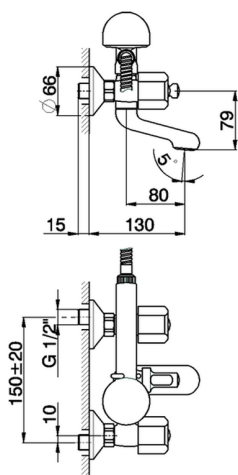

Bañera con duplex TR_TR000102

MODELO **TR000102**

Bañera con duplex, duchita una función Globo Ø 63 mm de ABS, flexible latón 150 cm, sin manetas

ACABADOS DISPONIBLES

CARACTERÍSTICAS

2026-04-30