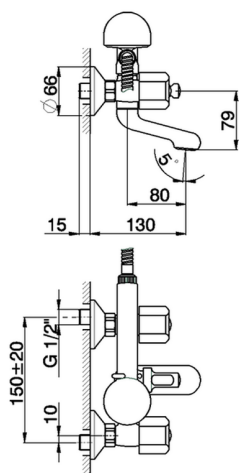

Bañera con duplex TR_TR000102

MODELO **TR000102**

Bañera con duplex, duchita una función Globo Ø 63 mm de ABS, flexible latón 150 cm, sin manetas

ACABADOS DISPONIBLES

CARACTERÍSTICAS

2026-06-14