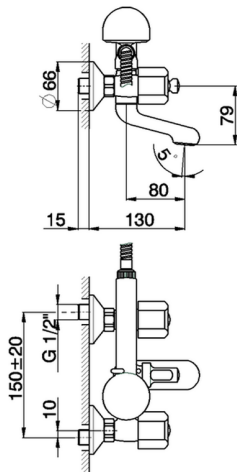

Bañera con duplex TR_TR000102

MODELO **TR000102**

Bañera con duplex, duchita una función Globo Ø 63 mm de ABS, flexible latón 150 cm, sin manetas

ACABADOS DISPONIBLES

CARACTERÍSTICAS

2026-06-14