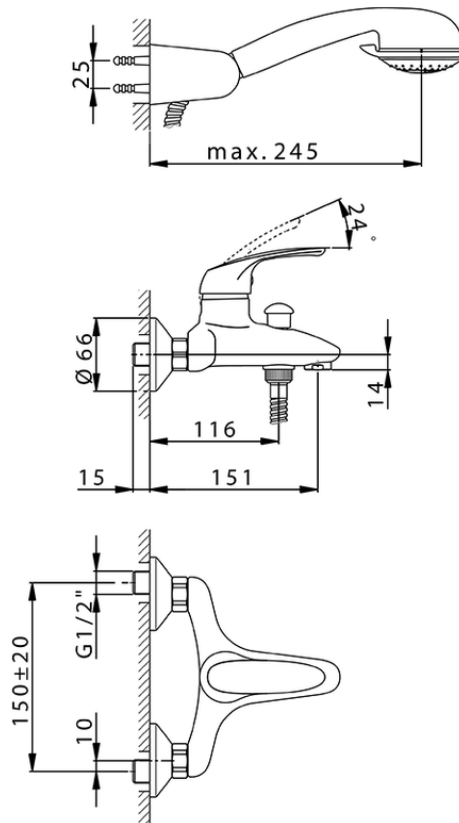

Bañera monomando con duplex FLASH_FL000120

FL000120

<https://es.cisal.it/banera-monomando-con-duplex-flash-fl000120>

2026-05-04