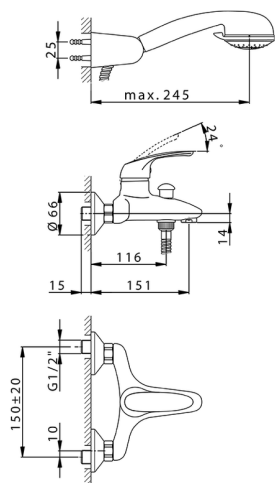

## Bañera monomando con duplex FLASH\_FL000120

MODELO **FL000120**

Bañera monomando con duplex, soporte duchita articulado mural, duchita Teti 3 funciones de ABS, flexible de Latón 150 cm

ACABADOS DISPONIBLES

CARACTERÍSTICAS

Recambio Cartucho **ZZ94034000**

**Cartucho Monomando 35 mm**

## Bañera monomando con duplex FLASH\_FL000120