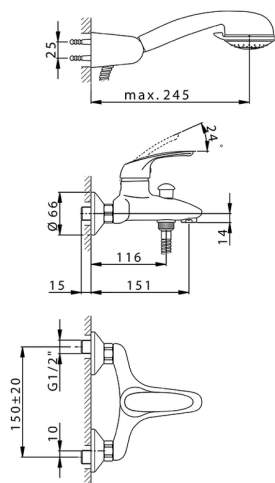

21 21 Cromo

CARACTERÍSTICAS

Recambio Cartucho **ZZ94034000**

Cartucho Monomando 35 mm

Bañera monomando con duplex FLASH_FL000120

cisal

FL 00012 (FL00013)

NR.	DESCRIZIONE DESCRIPTION BESCHREIBUNG DESCRIPTION	N.CODICE CODE NO. WERSKNR. NR.CODE	NR.	DESCRIZIONE DESCRIPTION BESCHREIBUNG DESCRIPTION	N.CODICE CODE NO. WERSKNR. NR.CODE	NR.	DESCRIZIONE DESCRIPTION BESCHREIBUNG DESCRIPTION	N.CODICE CODE NO. WERSKNR. NR.CODE
1	Leva monomando "FL" Lever "FL" Hebel "FL" Levier "FL"	ZZ940780	5	Eccentrico con rosone Excentric connection with escutcheon S - Anschluss m.Rosette Excentrique + rosace	ZZ927300	9	Deviazione automatica per gruppi vasca Diverter-new model Umsteller Inverseur B/D	ZZ928430
1-1	Grano punta coppa inox M5x6 Screw-stainless steel M5x6 Madenschraube M.5x6 Vis speciale inox M5x6	ZZ940630	5-1	Guarnizione NBR 90 SH. 24x16x2,7 Gasket NBR 90 SH. 24x16x2,7 Dichtung NBR 90 SH. 24x14x2,7 Joint NBR 90 SH. 24x14x2,7	ZZ926890	10	Supporto duplex esterno Hook for handshower Wandhalter Support mural	ZZ940680
1-2	Piaccetta per leva Cap for lever Abdeckkappe f/Hebel Plaquette levier	ZZ927100	6	Eccentrico con rosone Excentric connection with escutcheon S - Anschluss m.Rosette Excentrique + rosace	ZZ928480	11	Doccia Globo Handshower Globo Handbrause Globo Douchette Globo	DS014020
2	Copricartuccia senza ideogrammi Escutcheon cartridge without ideogram Abdeckkappe ohne Ideogramm Couvre-cartouche sans ideogramme Calotta bloccaggio cartuccia	ZZ940650	7	Flessibile 150cm Ø14 1/2"x1/2" Flex 150cm Ø14 1/2"x1/2" Brauseschlauch 150cm Ø14 1/2"x1/2" Flex 150cm Ø14 1/2"x1/2"	ZA009000			
3	Nut for mixing valve Mutter f/kartusche Ecorou pour cartouche	ZZ940660	8	Aeratore M.24x1 IC Mousseur M.24x1 IC Perlator M.24x1 IC Mousseur M.24x1 IC	ZZ928500			
4	Cartuccia monomando Mixing valve Kartusche Cartouche mitigeurs	ZZ940340	8-1	Cartuccia per aeratore M.24x1 Mousseur cartridge M.24x1 Kart.f/Perlator M.24x1 Cartouche x mousseur M.24x1	ZZ927260			