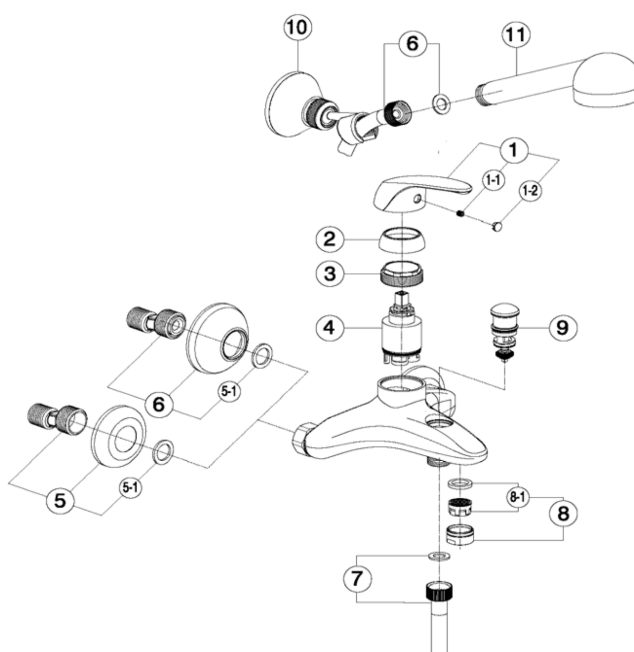

21 21 Cromo

CARACTERÍSTICAS

Recambio Cartucho **ZZ94034000**

Cartucho Monomando 35 mm

Bañera monomando con duplex FLASH_FL000120

cisal

FL 00012 (FL00013)

NR.	DESCRIZIONE DESCRIPTION BESCHREIBUNG DESCRIPTION	N.CODICE CODE NO. WERSKNR. NR.CODE	NR.	DESCRIZIONE DESCRIPTION BESCHREIBUNG DESCRIPTION	N.CODICE CODE NO. WERSKNR. NR.CODE	NR.	DESCRIZIONE DESCRIPTION BESCHREIBUNG DESCRIPTION	N.CODICE CODE NO. WERSKNR. NR.CODE
1	Leva monomando "FL" Lever "FL" Hebel "FL" Levier "FL"	ZZ940780	5	Eccentrico con rosone Excentric connection with escutcheon S - Anschluss m.Rosette Excentrique + rosace	ZZ927300	9	Deviazione automatica per gruppi vasca Diverter-new model Umsteller Inverseur B/D	ZZ928430
1-1	Grano punta coppa inox M5x6 Screw-stainless steel M5x6 Madenschraube M.5x6 Vis speciale inox M5x6	ZZ940630	5-1	Guarnizione NBR 90 SH. 24x16x2,7 Gasket NBR 90 SH. 24x16x2,7 Dichtung NBR 90 SH. 24x14x2,7 Joint NBR 90 SH. 24x14x2,7	ZZ926890	10	Supporto duplex esterno Hook for handshower Wandhalter Support mural	ZZ940680
1-2	Piaccetta per leva Cap for lever Abdeckkappe f/Hebel Plaquette levier	ZZ927100	6	Eccentrico con rosone Excentric connection with escutcheon S - Anschluss m.Rosette Excentrique + rosace	ZZ928480	11	Doccia Globo Handshower Globo Handbrause Globo Douchette Globo	DS014020
2	Copricartuccia senza ideogrammi Escutcheon cartridge without ideogram Abdeckkappe ohne Ideogramm Couvre-cartouche sans ideogramme Calotta bloccaggio cartuccia	ZZ940650	7	Flessibile 150cm Ø14 1/2"x1/2" Flex 150cm Ø14 1/2"x1/2" Brauseschlauch 150cm Ø14 1/2"x1/2" Flex 150cm Ø14 1/2"x1/2"	ZA009000			
3	Nut for mixing valve Mutter f/kartusche Ecorou pour cartouche	ZZ940660	8	Aeratore M.24x1 IC Mousseur M.24x1 IC Perlator M.24x1 IC Mousseur M.24x1 IC	ZZ928500			
4	Cartuccia monomando Mixing valve Kartusche Cartouche mitigeurs	ZZ940340	8-1	Cartuccia per aeratore M.24x1 Mousseur cartridge M.24x1 Kart.f/Perlator M.24x1 Cartouche x mousseur M.24x1	ZZ927260			