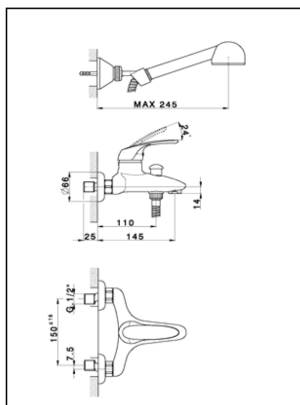

21 21 Cromo

CARACTERÍSTICAS

Recambio Cartucho **ZZ94034000**

Cartucho Monomando 35 mm

Bañera monomando con duplex FLASH_FL000120

cisal

FL 00012 (FL00013)

NR.	DESCRIZIONE DESCRIPTION BESCHREIBUNG DESCRIPTION	N.CODICE CODE NO. WERSKNR. NR.CODE	NR.	DESCRIZIONE DESCRIPTION BESCHREIBUNG DESCRIPTION	N.CODICE CODE NO. WERSKNR. NR.CODE	NR.	DESCRIZIONE DESCRIPTION BESCHREIBUNG DESCRIPTION	N.CODICE CODE NO. WERSKNR. NR.CODE
1	Leva monomando "FL" Lever "FL" Hebel "FL" Levier "FL"	ZZ940780	5	Eccentrico con rosone Excentric connection with escutcheon S - Anschluss m.Rosette Excentrique + rosace	ZZ927300	9	Deviazione automatica per gruppi vasca Diverter-new model Umsteller Inverseur B/D	ZZ928430
1-1	Grano punta coppa inox M5x6 Screw-stainless steel M5x6 Madenschraube M.5x6 Vis speciale inox M5x6	ZZ940630	5-1	Guarnizione NBR 90 SH. 24x16x2,7 Gasket NBR 90 SH. 24x16x2,7 Dichtung NBR 90 SH. 24x14x2,7 Joint NBR 90 SH. 24x14x2,7	ZZ926890	10	Supporto duplex esterno Hook for handshower Wandhalter Support mural	ZZ940680
1-2	Piaccetta per leva Cap for lever Abdeckkappe f/Hebel Plaquette levier	ZZ927100	6	Eccentrico con rosone Excentric connection with escutcheon S - Anschluss m.Rosette Excentrique + rosace	ZZ928480	11	Doccia Globo Handshower Globo Handbrause Globo Douchette Globo	DS014020
2	Copricartuccia senza ideogrammi Escutcheon cartridge without ideogram Abdeckkappe ohne Ideogramm Couvre-cartouche sans ideogramme Calotta bloccaggio cartuccia	ZZ940650	7	Flessibile 150cm Ø14 1/2"x1/2" Flex 150cm Ø14 1/2"x1/2" Brauseschlauch 150cm Ø14 1/2"x1/2" Flex 150cm Ø14 1/2"x1/2"	ZA009000			
3	Nut for mixing valve Mutter f/kartusche Ecorou pour cartouche	ZZ940660	8	Aeratore M.24x1 IC Mousseur M.24x1 IC Perlator M.24x1 IC Mousseur M.24x1 IC	ZZ928500			
4	Cartuccia monomando Mixing valve Kartusche Cartouche mitigeurs	ZZ940340	8-1	Cartuccia per aeratore M.24x1 Mousseur cartridge M.24x1 Kart.f/Perlator M.24x1 Cartouche x mousseur M.24x1	ZZ927260			