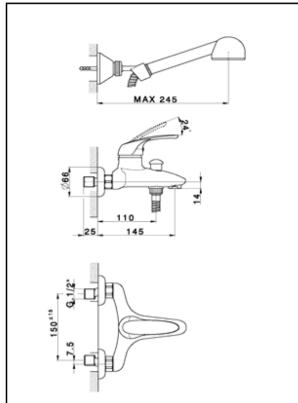

Bañera monomando con duplex FLASH_FL000120

cisal

FL 00012 (FL00013)

NR.	DESCRIZIONE DESCRIPTION BESCHREIBUNG DESCRIPTION	N.CODICE CODE NO. WERSKNR. NR.CODE	NR.	DESCRIZIONE DESCRIPTION BESCHREIBUNG DESCRIPTION	N.CODICE CODE NO. WERSKNR. NR.CODE	NR.	DESCRIZIONE DESCRIPTION BESCHREIBUNG DESCRIPTION	N.CODICE CODE NO. WERSKNR. NR.CODE
1	Leva monomando "FL" Lever "FL" Hebel "FL" Levier "FL"	ZZ940780	5	Eccentrico con rosone Excentric connection with escutcheon S - Anschluss m.Rosette Excentrique + rosace	ZZ927300	9	Deviazione automatica per gruppi vasca Diverter-new model Umsteller Inverseur B/D	ZZ928430
1-1	Grano punta coppa inox M5x6 Screw-stainless steel M5x6 Madenschraube M.5x6 Vis speciale inox M5x6	ZZ940630	5-1	Guarnizione NBR 90 SH. 24x16x2,7 Gasket NBR 90 SH. 24x16x2,7 Dichtung NBR 90 SH. 24x14x2,7 Joint NBR 90 SH. 24x14x2,7	ZZ926890	10	Supporto duplex esterno Hook for handshower Wandhalter Support mural	ZZ940680
1-2	Piachetta per leva Cap for lever Abdeckkappe f/Hebel Plaquette levier	ZZ927100	6	Eccentrico con rosone Excentric connection with escutcheon S - Anschluss m.Rosette Excentrique + rosace	ZZ928480	11	Doccia Globo Handshower Globo Handbrause Globo Douchette Globo	DS014020
2	Copricartuccia senza ideogrammi Escutcheon cartridge without ideogram Abdeckkappe ohne Ideogramm Couvre-cartouche sans ideogramme Calotta bloccaggio cartuccia	ZZ940650	7	Flessibile 150cm Ø14 1/2"x1/2" Flex 150cm Ø14 1/2"x1/2" Brauseschlauch 150cm Ø14 1/2"x1/2" Flex 150cm Ø14 1/2"x1/2"	ZA009000			
3	Nut for mixing valve Mutter f/kartusche Ecorou pour cartouche	ZZ940660	8	Aeratore M.24x1 IC Mousseur M.24x1 IC Perlator M.24x1 IC Mousseur M.24x1 IC	ZZ928500			
4	Cartuccia monomando Mixing valve Kartusche Cartouche mitigeurs	ZZ940340	8-1	Cartuccia per aeratore M.24x1 Mousseur cartridge M.24x1 Kart.f/Perlator M.24x1 Cartouche x mousseur M.24x1	ZZ927260			

FL000120

<https://es.cisal.it/banera-monomando-con-duplex-flash-fl000120>

2026-05-04