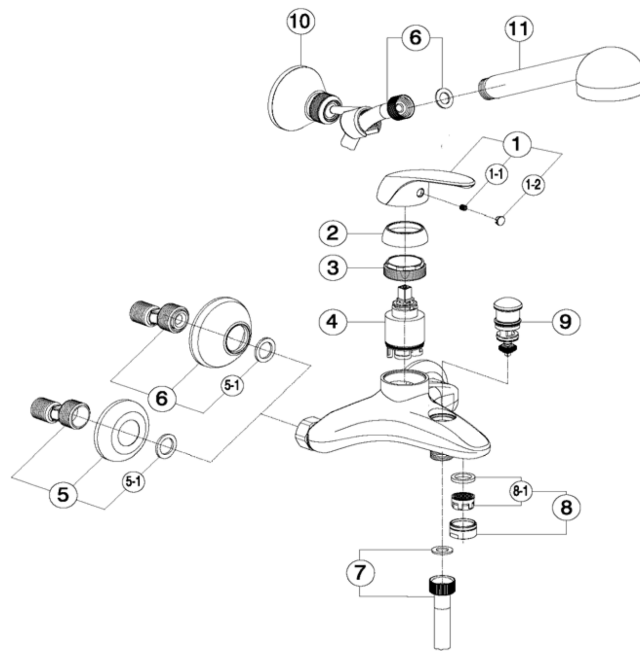

Bañera monomando con duplex FLASH_FL000120

cisal

FL 00012 (FL00013)

NR.	DESCRIZIONE DESCRIPTION BESCHREIBUNG DESCRIPTION	N.CODICE CODE NO. WERSKNR. NR.CODE	NR.	DESCRIZIONE DESCRIPTION BESCHREIBUNG DESCRIPTION	N.CODICE CODE NO. WERSKNR. NR.CODE	NR.	DESCRIZIONE DESCRIPTION BESCHREIBUNG DESCRIPTION	N.CODICE CODE NO. WERSKNR. NR.CODE
1	Leva monomando "FL" Lever "FL" Hebel "FL" Levier "FL"	ZZ940780	5	Eccentrico con rosone Excentric connection with escutcheon S - Anschluss m.Rosette Excentrique + rosace	ZZ927300	9	Deviazione automatica per gruppi vasca Diverter-new model Umsteller Inverseur B/D	ZZ928430
1-1	Grano punta coppa inox M5x6 Screw-stainless steel M5x6 Madenschraube M.5x6 Vis speciale inox M5x6	ZZ940630	5-1	Guarnizione NBR 90 SH. 24x16x2,7 Gasket NBR 90 SH. 24x16x2,7 Dichtung NBR 90 SH. 24x14x2,7 Joint NBR 90 SH. 24x14x2,7	ZZ926890	10	Supporto duplex esterno Hook for handshower Wandhalter Support mural	ZZ940680
1-2	Piachetta per leva Cap for lever Abdeckkappe f/Hebel Plaquette levier	ZZ927100	6	Eccentrico con rosone Excentric connection with escutcheon S - Anschluss m.Rosette Excentrique + rosace	ZZ928480	11	Doccia Globo Handshower Globo Handbrause Globo Douchette Globo	DS014020
2	Copricartuccia senza ideogrammi Escutcheon cartridge without ideogram Abdeckkappe ohne Ideogramm Couvre-cartouche sans ideogramme Calotta bloccaggio cartuccia	ZZ940650	7	Flessibile 150cm Ø14 1/2"x1/2" Flex 150cm Ø14 1/2"x1/2" Brauseschlauch 150cm Ø14 1/2"x1/2" Flex 150cm Ø14 1/2"x1/2"	ZA009000			
3	Nut for mixing valve Mutter f/kartusche Ecorou pour cartouche	ZZ940660	8	Aeratore M.24x1 IC Mousseur M.24x1 IC Perlator M.24x1 IC Mousseur M.24x1 IC	ZZ928500			
4	Cartuccia monomando Mixing valve Kartusche Cartouche mitigeurs	ZZ940340	8-1	Cartuccia per aeratore M.24x1 Mousseur cartridge M.24x1 Kart.f/Perlator M.24x1 Cartouche x mousseur M.24x1	ZZ927260			

FL000120

<https://es.cisal.it/banera-monomando-con-duplex-flash-fl000120>

2026-05-04