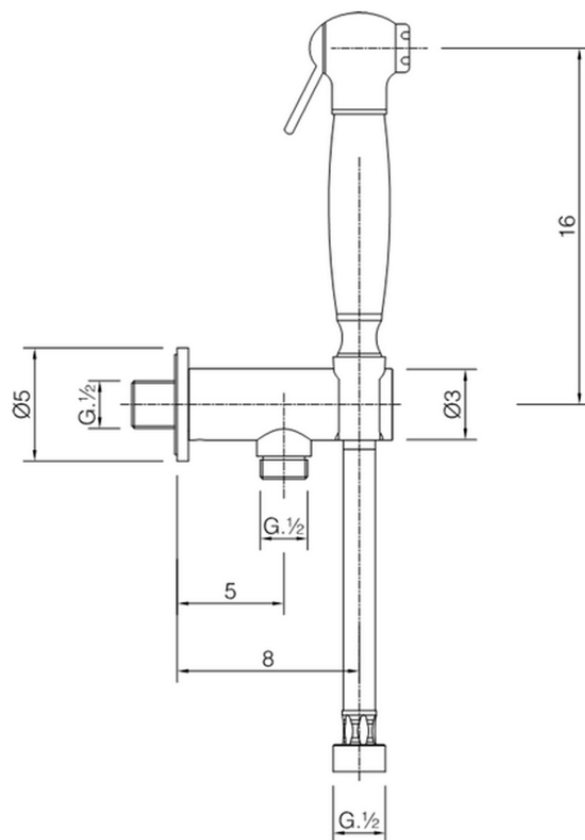

Kit ducha higiénica para bidé ARCANA COMPLEMENTOS _AR007910

AR007910

<https://es.cisal.it/kit-ducha-higienica-para-bide-arcana-complementos-ar007910>

2026-04-29