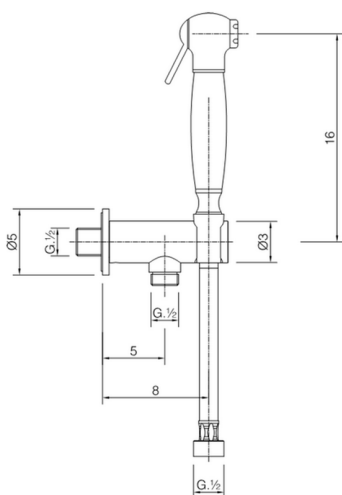

Kit ducha higiénica para bidé ARCANA COMPLEMENTOS _AR007910

MODELO **AR007910**

Kit ducha higiénica para bidé, soporte mural con válvula de seguridad, Ducha higiénica, flexible PVC 120 cm

ACABADOS DISPONIBLES

-  **21** 21 Cromo
-  **24** 24 Oro
-  **26** 26 Cobre Viejo
-  **27** 27 Bronce Viejo
-  **2A** 2A Niquel Satinado Cepillado

CARACTERÍSTICAS

Ducha higiénica

Duchita higiénica

Ducha higiénica, para el cuidado de la higiene personal.