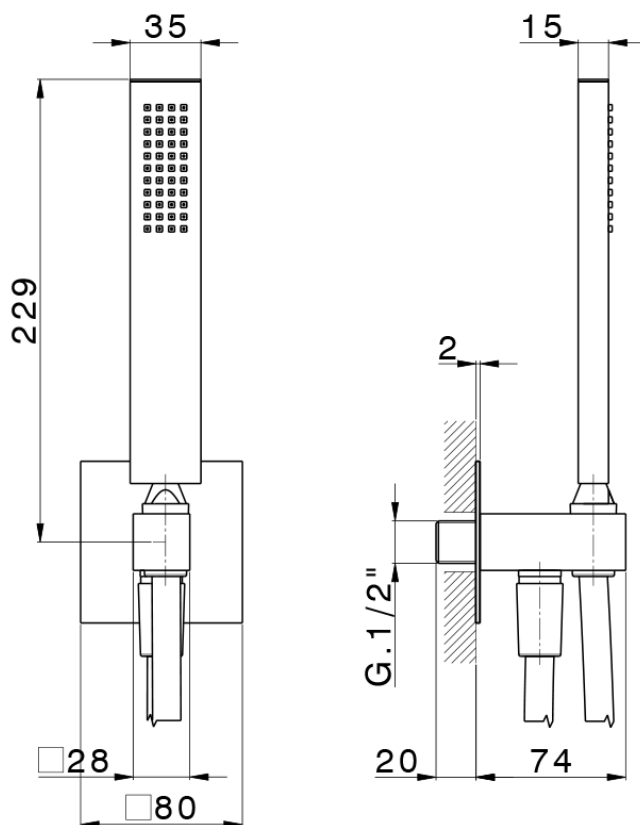

Conjunto de ducha con toma de agua PUSH&SHOWER_DS0G5120

DS0G5120

<https://es.cisal.it/conjunto-de-ducha-con-toma-de-agua-pushshower-ds0g5120>

2026-05-25