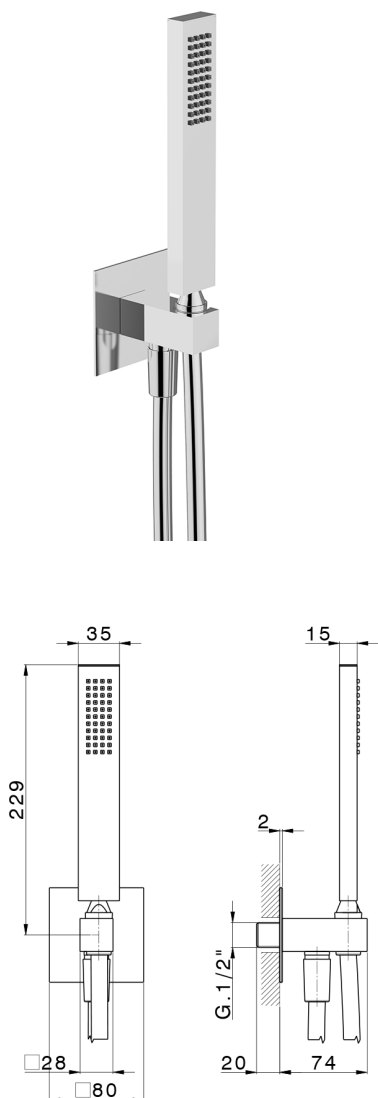

Conjunto de ducha con toma de agua PUSH&SHOWER_DS0G5120

MODELO **DS0G5120**

Conjunto de ducha con toma de agua, soporte de ducha mural, teleducha una función 35x15 mm de latón, placa embellecedora cuadrada 80x80 mm, flexible liso SUPREME 150 cm

ACABADOS DISPONIBLES

-  **21** 21 Cromo
-  **24** 24 Oro
-  **26** 26 Cobre Viejo
-  **2B** 2B Niquel Brillo
-  **2F** 2F Niquel Cepillado
-  **2W** 2W Oro Cepillado
-  **3W** 3W Brushed Black Titanium
-  **5G** 5G Oro Rosa
-  **40** 40 Negro Mate