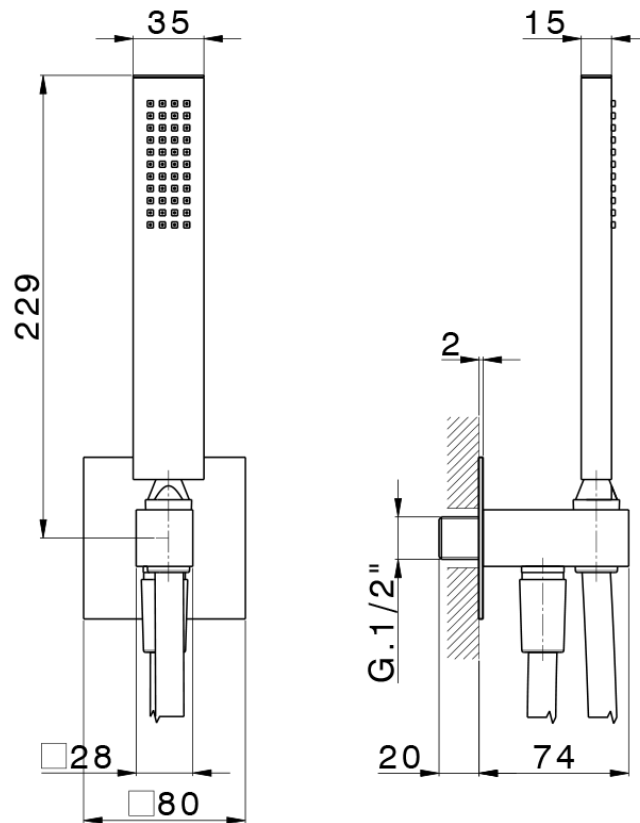

Conjunto de ducha con toma de agua PUSH&SHOWER_DS0G5120

DS0G5120

<https://es.cisal.it/conjunto-de-ducha-con-toma-de-agua-pushshower-ds0g5120>

2026-05-25